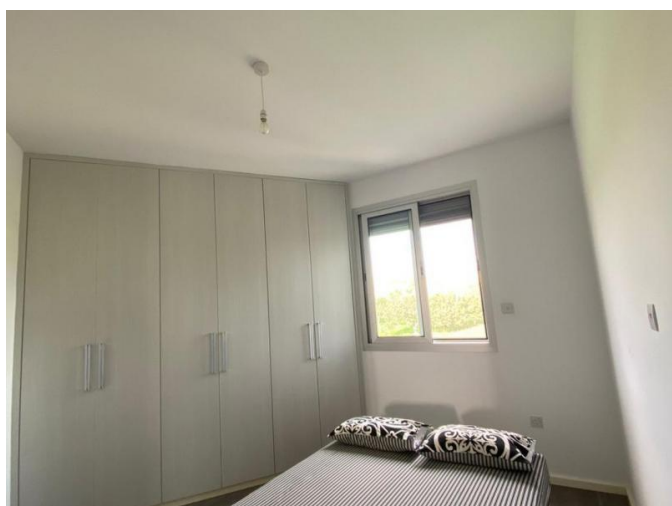

**COMFORTABLE 4 BEDROOM HOUSE
WITHIN SMOOTH ACCESS TO THE HIGH
WAY**

3 000 €/мес.

~~3 500 €/мес.~~