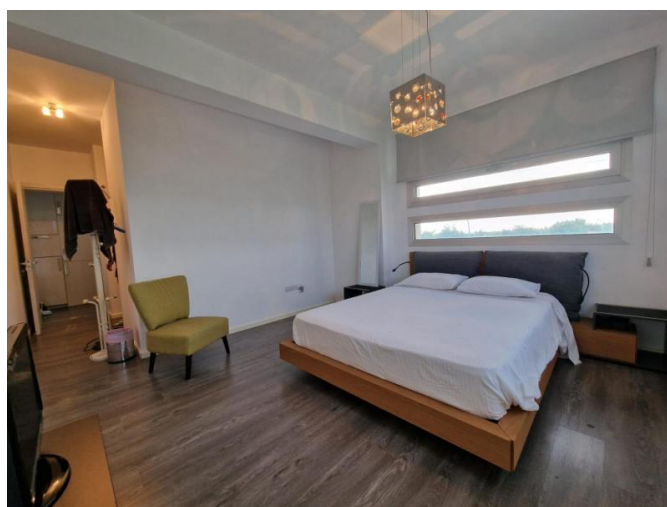

**COMFORTABLE 4 BEDROOM HOUSE
WITHIN SMOOTH ACCESS TO THE HIGH
WAY**

3 000 €/мес.

~~3 500 €/мес.~~