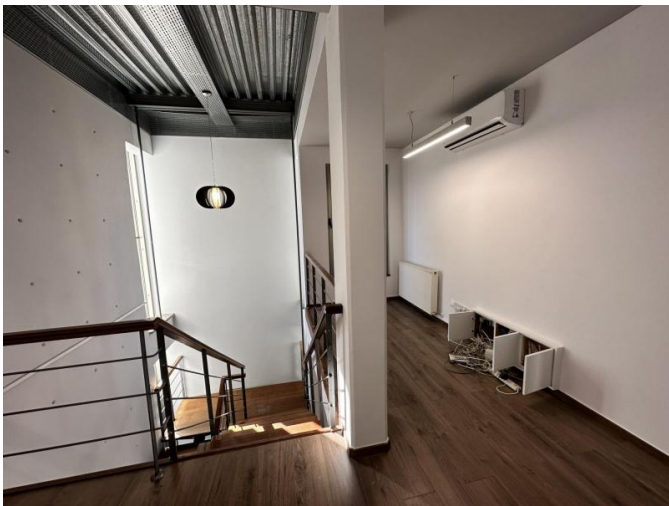

## Особенности недвижимости:

Central Heating	Без мебели	Кондиционер	Телефонная линия
Двойное остекление	Парковка	Балкон	

**MODERN OFFICE IN THE CITY CENTER  
AND CLOSE TO THE SEASIDE**

---

€ 3 000 /мес.

**MODERN OFFICE IN THE CITY CENTER  
AND CLOSE TO THE SEASIDE**