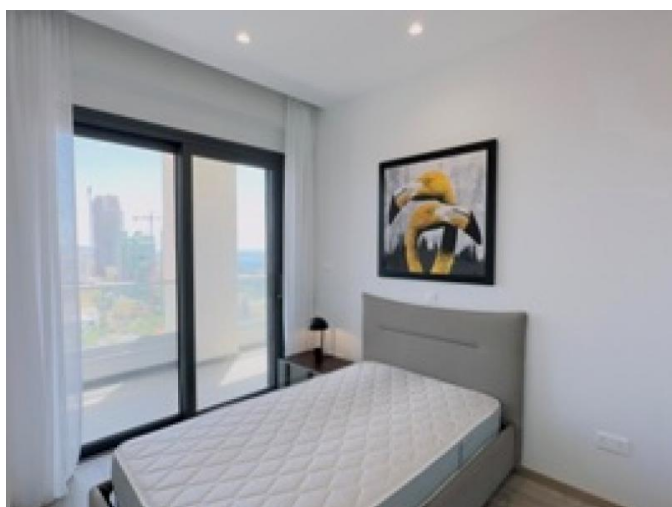

# MODERN 5-BEDROOM APARTMENT WITH PANORAMIC SEA VIEW

€ 12 000 /мес.

<b>Код Объекта:</b>	6371	<b>Тип:</b>	Долгосрочная аренда - Apartment
<b>Местоположение:</b>	Лимассол - ПОТАМОС ГЕРМАСОЙЯ	<b>Площадь:</b>	268 м <sup>2</sup>
<b>Спальни:</b>	5	<b>Ванные:</b>	4+
<b>Ремонт:</b>	Современный	<b>Этаж:</b>	10
<b>Этажность:</b>	13	<b>Расстояние до моря:</b>	300 м

**MODERN 5-BEDROOM APARTMENT WITH  
PANORAMIC SEA VIEW**

---

€ 12 000 /мес.

**MODERN 5-BEDROOM APARTMENT WITH  
PANORAMIC SEA VIEW**

€ 12 000 /мес.

# MODERN 5-BEDROOM APARTMENT WITH PANORAMIC SEA VIEW

€ 12 000 /мес.