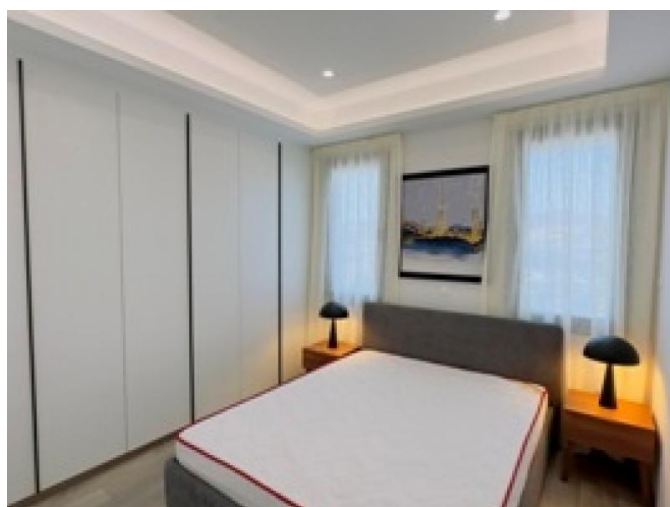

# MODERN 5-BEDROOM APARTMENT WITH PANORAMIC SEA VIEW

€ 12 000 /мес.

<b>Код Объекта:</b>	6371	<b>Тип:</b>	Долгосрочная аренда - Apartment
<b>Местоположение:</b>	Лимассол - ПОТАМОС ГЕРМАСОЙЯ	<b>Площадь:</b>	268 м <sup>2</sup>
<b>Спальни:</b>	5	<b>Ванные:</b>	4+
<b>Ремонт:</b>	Современный	<b>Этаж:</b>	10
<b>Этажность:</b>	13	<b>Расстояние до моря:</b>	300 м

**MODERN 5-BEDROOM APARTMENT WITH  
PANORAMIC SEA VIEW**

---

€ 12 000 /мес.

**MODERN 5-BEDROOM APARTMENT WITH  
PANORAMIC SEA VIEW**

€ 12 000 /мес.

# MODERN 5-BEDROOM APARTMENT WITH PANORAMIC SEA VIEW

€ 12 000 /мес.