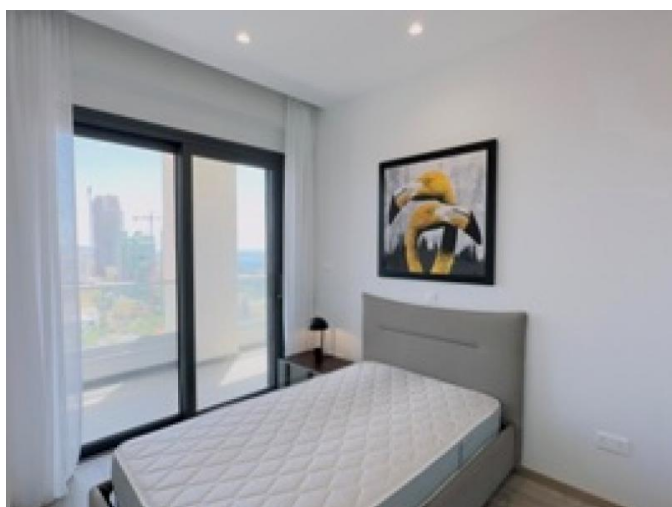

MODERN 5-BEDROOM APARTMENT WITH PANORAMIC SEA VIEW

€ 12 000 /мес.

Код Объекта:	6371	Тип:	Долгосрочная аренда - Apartment
Местоположение:	Лимассол - ПОТАМОС ГЕРМАСОЙЯ	Площадь:	268 м ²
Спальни:	5	Ванные:	4+
Ремонт:	Современный	Этаж:	10
Этажность:	13	Расстояние до моря:	300 м

**MODERN 5-BEDROOM APARTMENT WITH
PANORAMIC SEA VIEW**

€ 12 000 /мес.

**MODERN 5-BEDROOM APARTMENT WITH
PANORAMIC SEA VIEW**

€ 12 000 /мес.

**MODERN 5-BEDROOM APARTMENT WITH
PANORAMIC SEA VIEW**

€ 12 000 /мес.