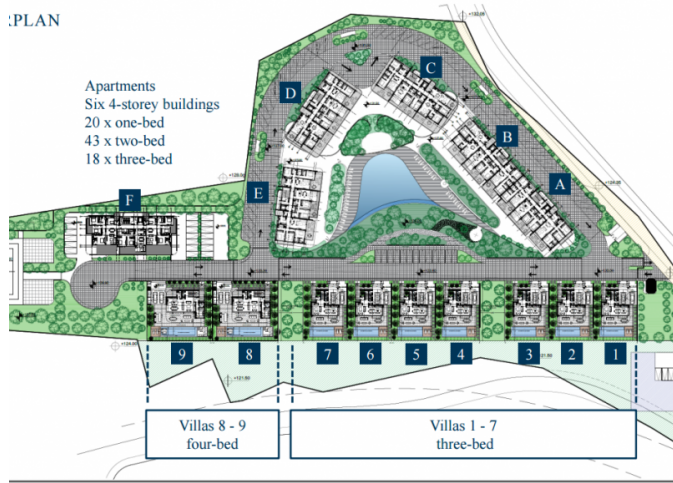

# BRAND NEW 2-BEDROOM APARTMENT IN A MODERN GATED COMPLEX.

€ 330 000

<b>Код Объекта:</b> 6395	<b>Тип:</b> Продажа - Apartment
<b>Местоположение:</b> Лимассол - ГЕРМАСОЯ	<b>Площадь:</b> 90 м <sup>2</sup>
<b>Спальни:</b> 2	<b>Ремонт:</b> Современный
<b>Отопление:</b> Тёплый пол	<b>Год постройки:</b> 2027
<b>Статус:</b> В стадии строительства	<b>НДС:</b> +VAT
<b>Крытые веранды, 20 м<sup>2</sup>:</b>	

## PLAN

Outdoor swimming pool

Indoor gym

Children's playground

Landscaped garden

Outdoor seating

Multi-purpose sports area

**BRAND NEW 2-BEDROOM APARTMENT IN  
A MODERN GATED COMPLEX.**

€ 330 000

PLAN

& B  
OR

3

& B  
OR

B

& B  
R