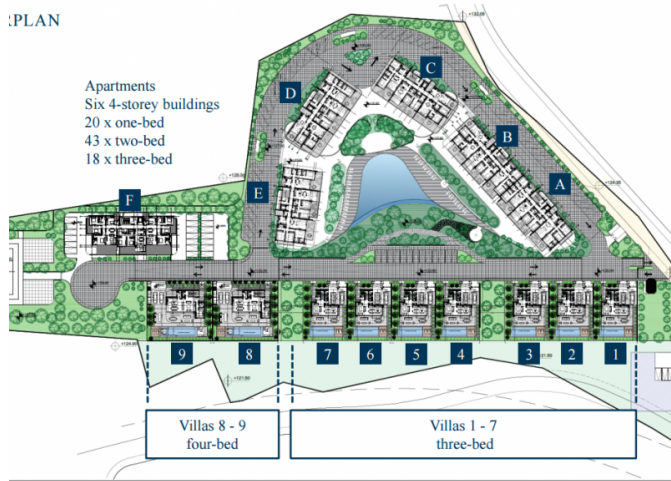

# BRAND NEW 2-BEDROOM APARTMENT IN A MODERN GATED COMPLEX.

330 000 €

<b>Код Объекта:</b> 6395	<b>Тип:</b> Продажа - Apartment
<b>Местоположение:</b> Лимассол - ГЕРМАСОЯ	<b>Площадь:</b> 90 м <sup>2</sup>
<b>Спальни:</b> 2	<b>Ремонт:</b> Современный
<b>Отопление:</b> Тёплый пол	<b>Год постройки:</b> 2027
<b>Статус:</b> В стадии строительства	<b>НДС:</b> +VAT
<b>Крытые веранды, 20 м<sup>2</sup>:</b>	

## PLAN

Outdoor swimming pool

Indoor gym

Children's playground

Landscaped garden

Outdoor seating

Multi-purpose sports area

# BRAND NEW 2-BEDROOM APARTMENT IN A MODERN GATED COMPLEX.

330 000 €

PLAN

& B  
OR

3

& B  
OR

B

& B  
R