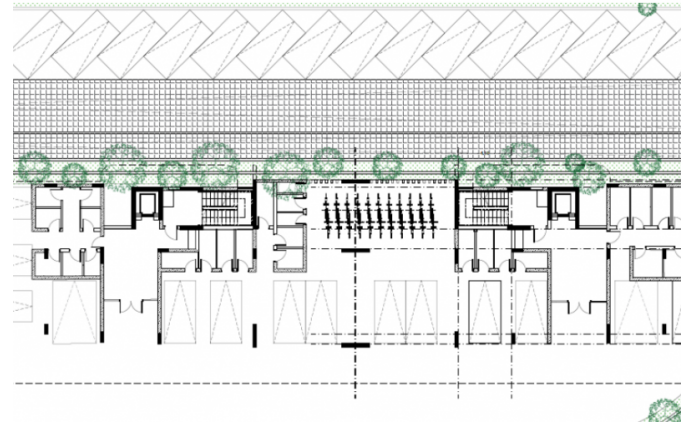

& B
OR

& B
OR