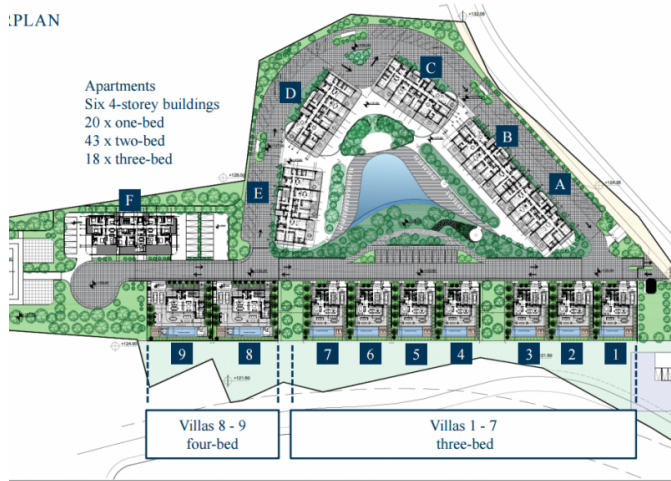

BRAND NEW 2-BEDROOM APARTMENT IN A MODERN GATED COMPLEX.

330 000 €

Код Объекта: 6395	Тип: Продажа - Apartment
Местоположение: Лимассол - ГЕРМАСОЯ	Площадь: 90 м ²
Спальни: 2	Ремонт: Современный
Отопление: Тёплый пол	Год постройки: 2027
Статус: В стадии строительства	НДС: +VAT
Крытые веранды, 20 м²:	

Особенности недвижимости:

Коммунальный	Телефонная линия	Солнечные батареи	Двойное остекление
Бассейн		для горячей воды	
Парковка	Балкон		

PLAN

- Outdoor swimming pool
- Indoor gym
- Children's playground
- Landscaped garden
- Outdoor seating
- Multi-purpose sports area

BRAND NEW 2-BEDROOM APARTMENT IN A MODERN GATED COMPLEX.

330 000 €

PLAN

& B
OR

3

& B
OR

B

& B
R