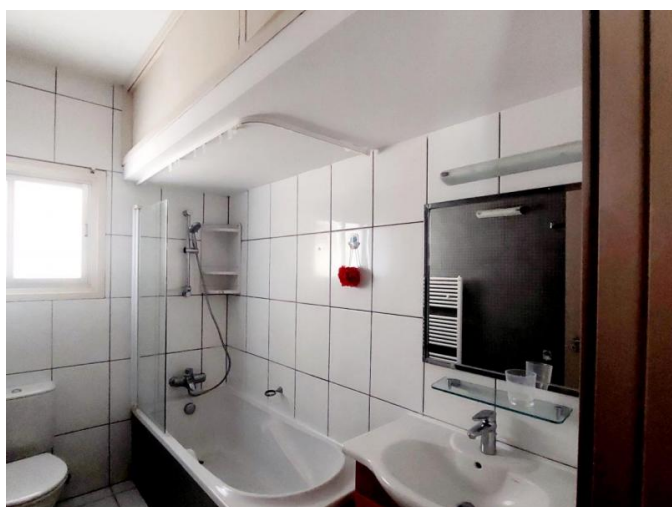

## 3 BEDROOM APARTMENT ON THE FIRST SEA LINE TOURIST AREA

1 900 €/мес.

<b>Код Объекта:</b> 6414	<b>Тип:</b> Долгосрочная аренда - Apartment
<b>Местоположение:</b> Лимассол - ПОТАМОС ГЕРМАСОЙЯ	<b>Площадь:</b> 120 м <sup>2</sup>
<b>Спальни:</b> 3	<b>Ванные:</b> 2

### Особенности недвижимости:

Телефонная линия	Солнечные батареи для горячей воды	Двойное остекление	Стиральная машина
Холодильник	Балкон	Мебель	