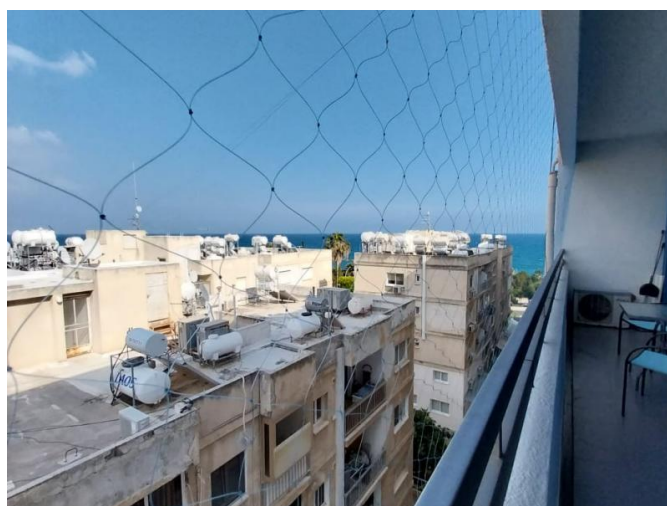

1 BEDROOM APARTMENT IN POTAMOS GERMASOGEIA

€ 1 500 /мес.