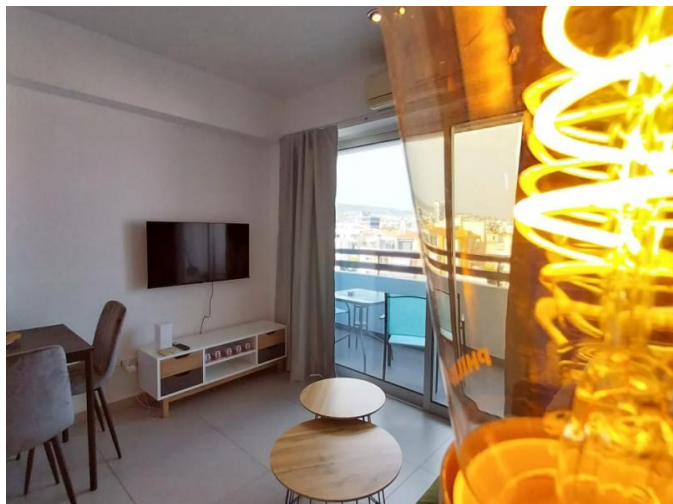

1 BEDROOM APARTMENT IN POTAMOS GERMASOGEIA

1 500 €/мес.