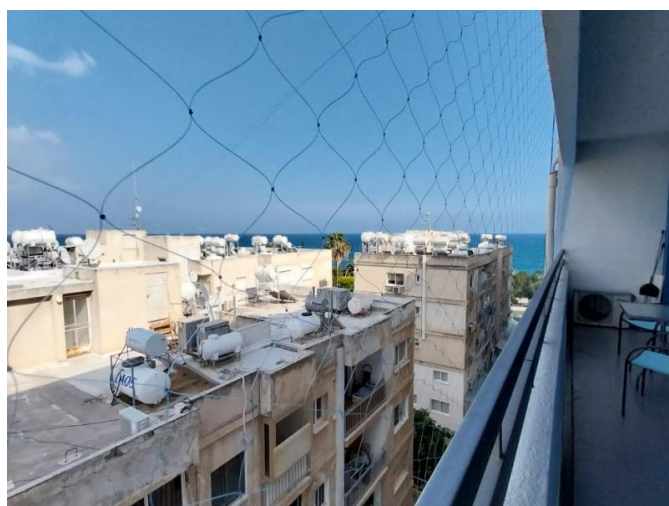

1 BEDROOM APARTMENT IN POTAMOS GERMASOGEIA

1 500 €/мес.