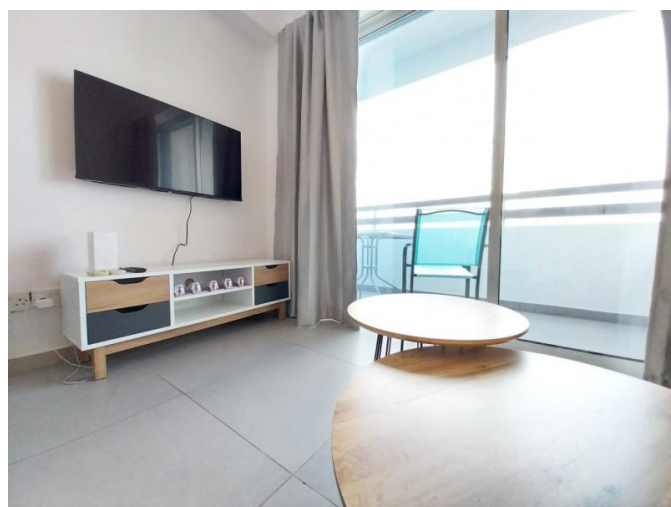

1 BEDROOM APARTMENT IN POTAMOS GERMASOGEIA

€ 1 500 /мес.