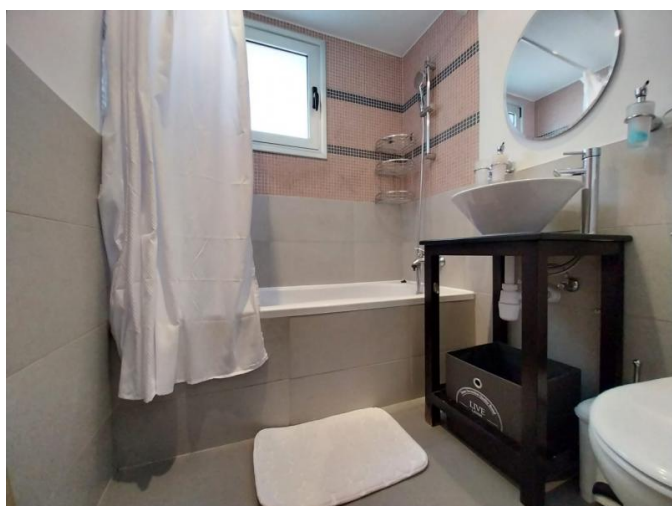

1 BEDROOM APARTMENT IN POTAMOS GERMASOGEIA

1 500 €/мес.