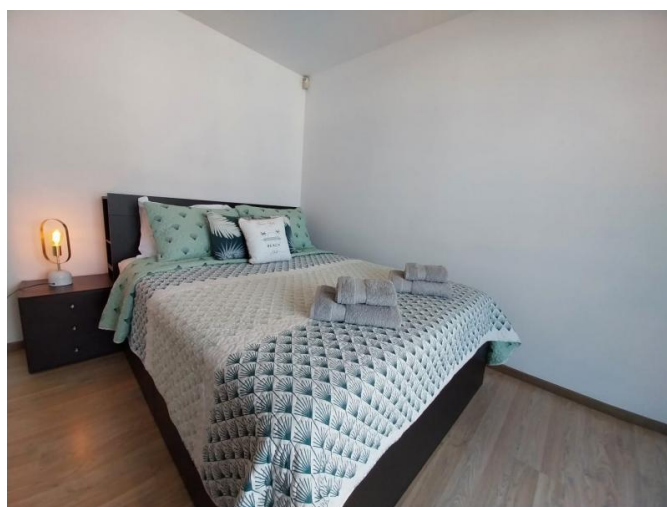

1 BEDROOM APARTMENT IN POTAMOS GERMASOGEIA

€ 1 500 /мес.