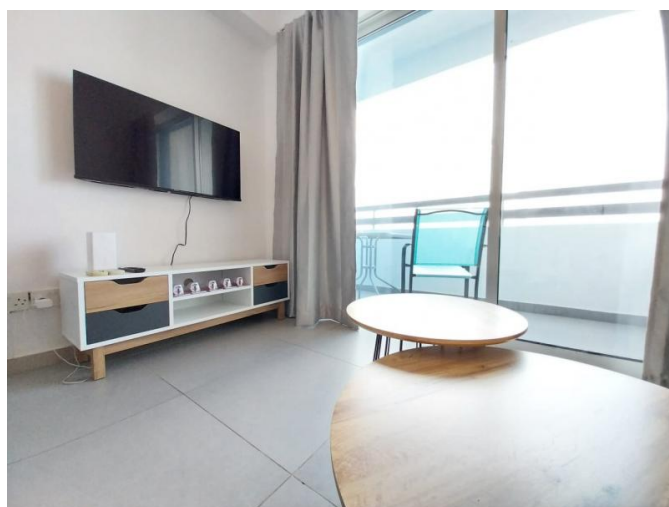

1 BEDROOM APARTMENT IN POTAMOS GERMASOGEIA

---

1 500 €/мес.