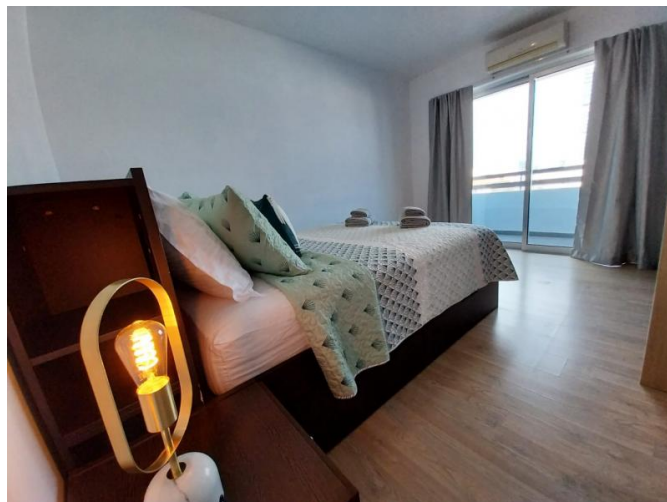

1 BEDROOM APARTMENT IN POTAMOS GERMASOGEIA

€ 1 500 /мес.