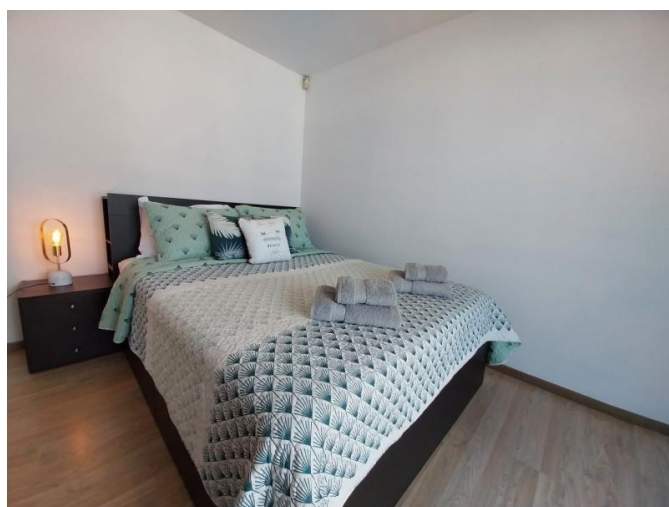

# 1 BEDROOM APARTMENT IN POTAMOS GERMASOGEIA

1 500 €/мес.

<b>Код Объекта:</b>	6415	<b>Тип:</b>	Долгосрочная аренда - Apartment
<b>Местоположение:</b>	Лимассол - ПОТАМОС ГЕРМАСОЙЯ	<b>Площадь:</b>	50 м <sup>2</sup>
<b>Спальни:</b>	1	<b>Ванные:</b>	1
<b>Ремонт:</b>	Современный		

# 1 BEDROOM APARTMENT IN POTAMOS GERMASOGEIA

1 500 €/мес.