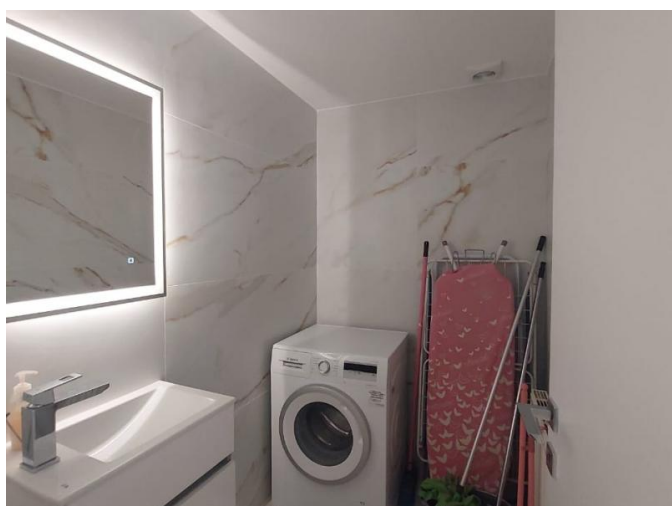

2 BEDROOM EXCLUSIVE APARTMENT IN POTAMOS GERMASOGEIA

€ 5 000 /мес.

Код Объекта: 6419	Тип: Долгосрочная аренда - Apartment
Местоположение: Лимассол - ПОТАМОС ГЕРМАСОЙЯ	Площадь: 168 м ²
Спальни: 2	Ванные: 2

Особенности недвижимости:

Коммунальный Бассейн	Кондиционер	С мебелью	Солнечные батареи для горячей воды
Двойное остекление	Стиральная машина	Плита	Парковка
Холодильник			

2 BEDROOM EXCLUSIVE APARTMENT IN POTAMOS GERMASOGEIA

€ 5 000 /мес.

25.06.2026

2 BEDROOM EXCLUSIVE APARTMENT IN POTAMOS GERMASOGEIA

€ 5 000 /мес.

2 BEDROOM EXCLUSIVE APARTMENT IN POTAMOS GERMASOGEIA

€ 5 000 /мес.

**2 BEDROOM EXCLUSIVE APARTMENT IN
POTAMOS GERMASOGEIA**