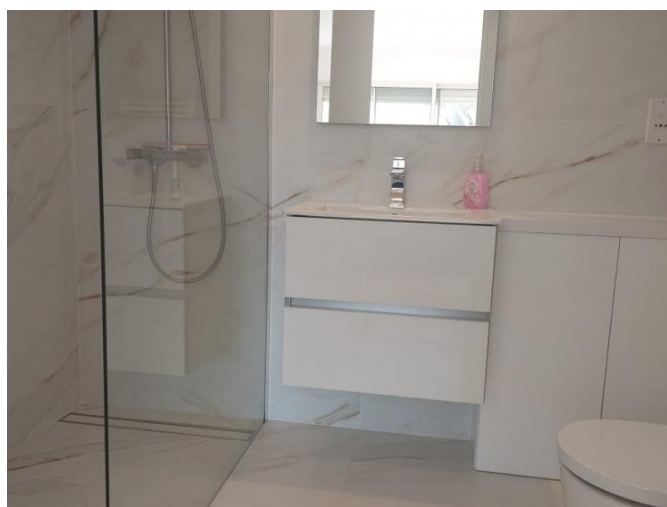

2 BEDROOM EXCLUSIVE APARTMENT IN POTAMOS GERMASOGEIA

€ 5 000 /мес.

Код Объекта: 6419	Тип: Долгосрочная аренда - Apartment
Местоположение: Лимассол - ПОТАМОС ГЕРМАСОЙЯ	Площадь: 168 м ²
Спальни: 2	Ванные: 2

Особенности недвижимости:

Коммунальный Бассейн	Кондиционер	С мебелью	Солнечные батареи для горячей воды
Двойное остекление	Стиральная машина	Плита	Парковка
Холодильник			

2 BEDROOM EXCLUSIVE APARTMENT IN POTAMOS GERMASOGEIA

€ 5 000 /мес.

25.06.2026

2 BEDROOM EXCLUSIVE APARTMENT IN POTAMOS GERMASOGEIA

€ 5 000 /мес.

2 BEDROOM EXCLUSIVE APARTMENT IN POTAMOS GERMASOGEIA

€ 5 000 /мес.

**2 BEDROOM EXCLUSIVE APARTMENT IN
POTAMOS GERMASOGEIA**