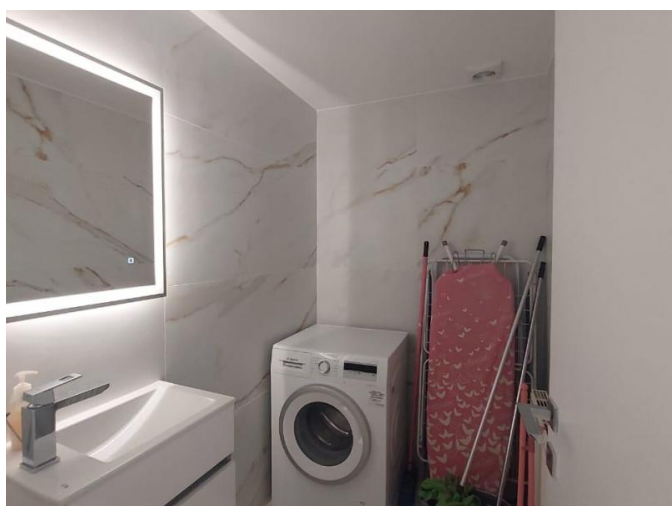

2 BEDROOM EXCLUSIVE APARTMENT IN POTAMOS GERMASOGEIA

€ 5 000 /мес.

Код Объекта:	6419	Тип:	Долгосрочная аренда - Apartment
Местоположение:	Лимассол - ПОТАМОС ГЕРМАСОЙЯ	Площадь:	168 м ²
Спальни:	2	Ванные:	2

Особенности недвижимости:

Коммунальный Бассейн	Кондиционер	С мебелью	Солнечные батареи для горячей воды
Двойное остекление	Стиральная машина	Плита	Парковка
Холодильник			

2 BEDROOM EXCLUSIVE APARTMENT IN POTAMOS GERMASOGEIA

€ 5 000 /мес.

2 BEDROOM EXCLUSIVE APARTMENT IN POTAMOS GERMASOGEIA

€ 5 000 /мес.

2 BEDROOM EXCLUSIVE APARTMENT IN POTAMOS GERMASOGEIA

€ 5 000 /мес.

**2 BEDROOM EXCLUSIVE APARTMENT IN
POTAMOS GERMASOGEIA**

€ 5 000 /мес.