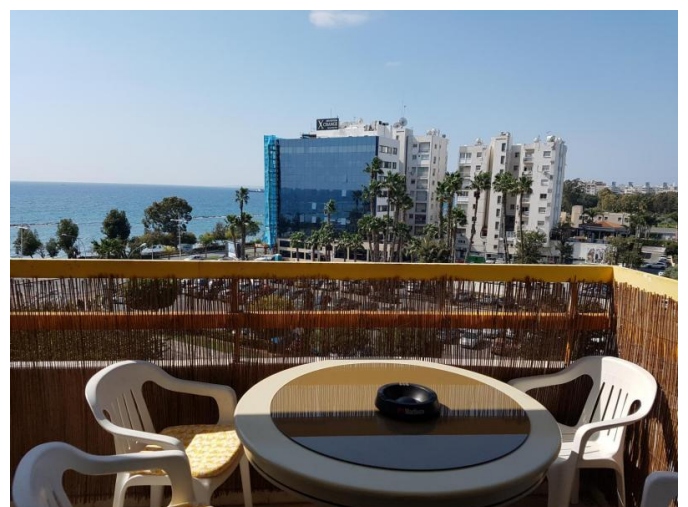

2 BEDROOM APARTMENT IN NEAPOLI

1 900 €/мес.

2 000 €/мес.