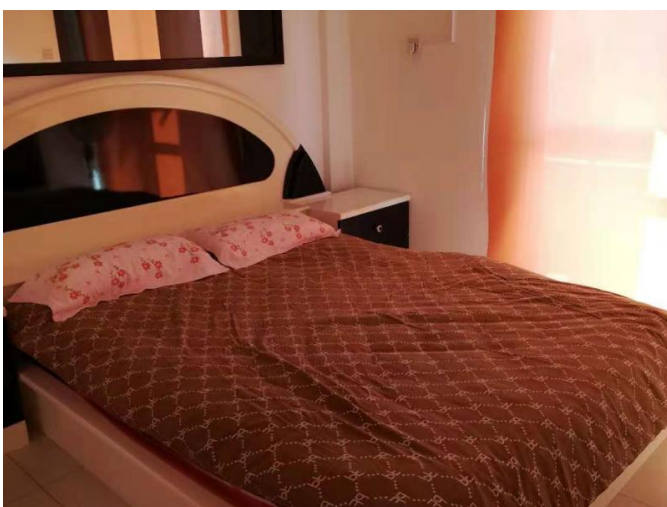

Код Объекта: 6420	Тип: Долгосрочная аренда - Apartment
Местоположение: Лимассол - НЕАПОЛИС	
Спальни: 3	Площадь: 109 м ²
	Ванные: 2

Особенности недвижимости:

Кондиционер	Телефонная линия	Солнечные батареи для горячей воды	Двойное остекление
Стиральная машина	Плита	Парковка	Холодильник
Балкон			

2 BEDROOM APARTMENT IN NEAPOLI

1 900 €/мес.

2 000 €/мес.

2 BEDROOM APARTMENT IN NEAPOLI

1 900 €/мес.

2 000 €/мес.

2 BEDROOM APARTMENT IN NEAPOLI

1 900 €/мес.