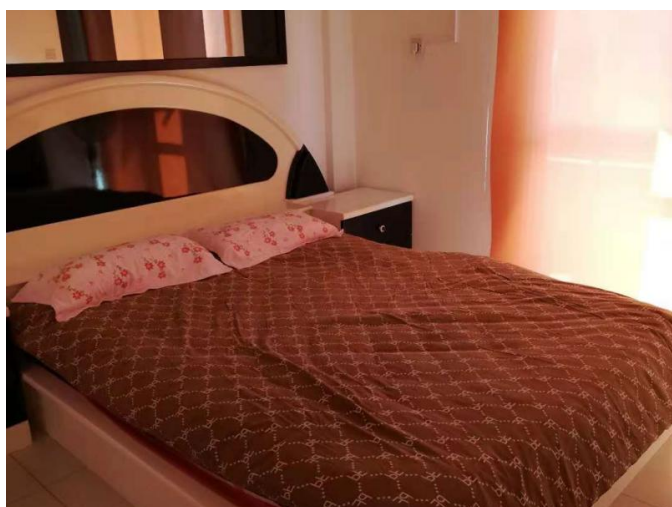

2 BEDROOM APARTMENT IN NEAPOLI

€ 1 900 /мес.

~~€ 2 000 /мес.~~