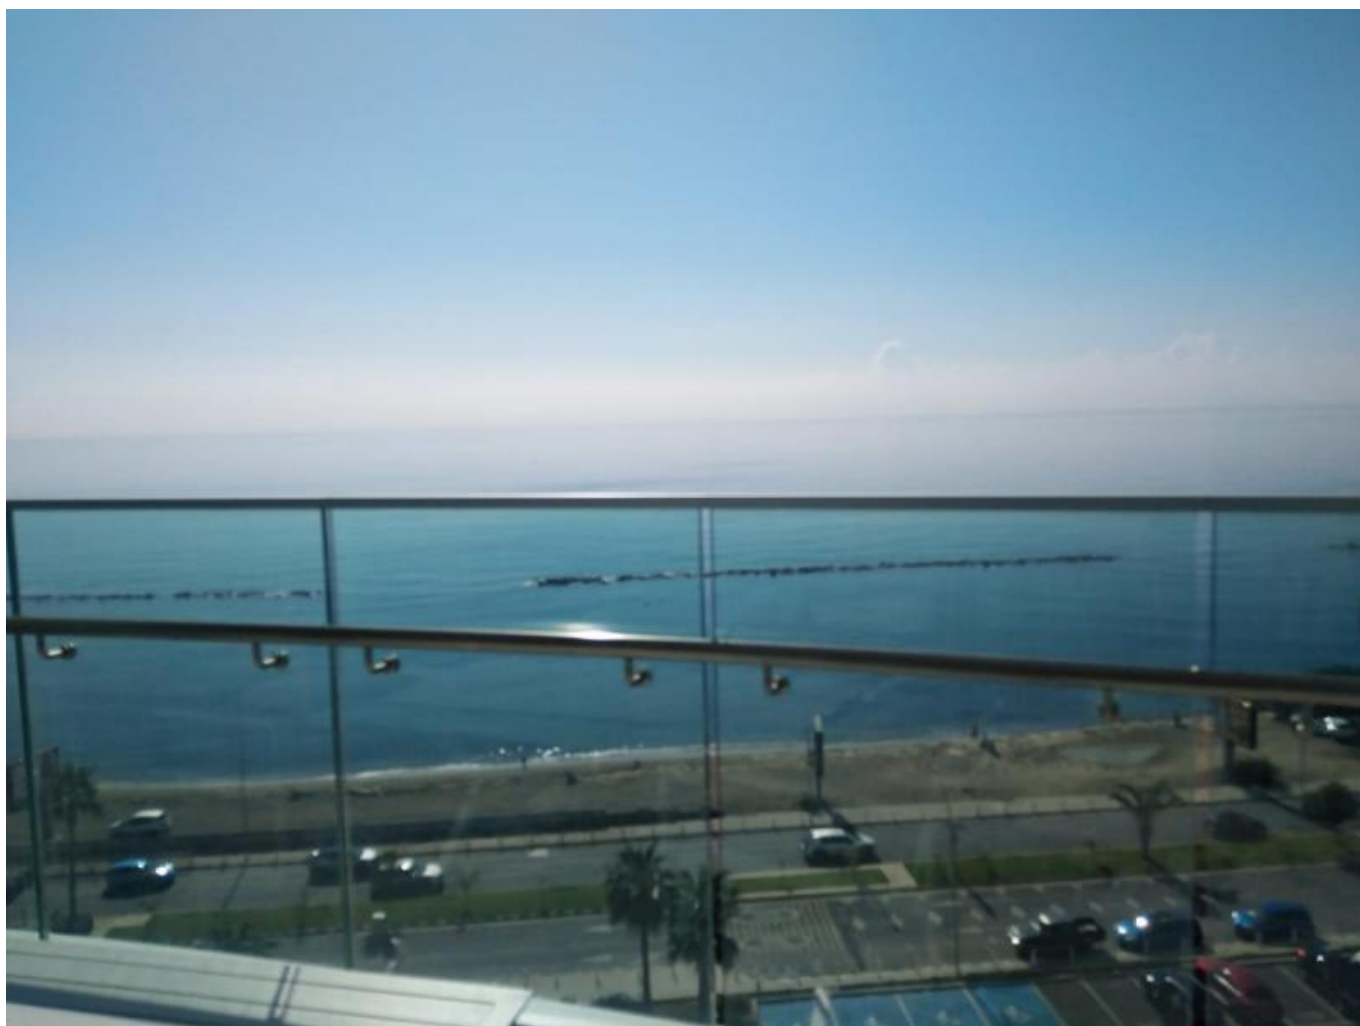

**ELITE, UNIQUE AND LUXURY 3-BEDROOM
APARTMENT IN MODERN COMPLEX**

€ 8 500 /мес.