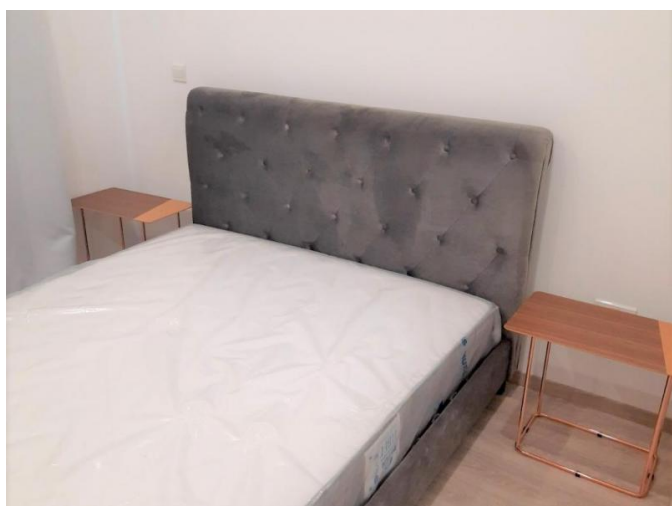

2-BEDROOM APARTMENT WITH BRAND NEW FURNITURE

2 200 €/мес.

~~2 500 €/мес.~~

Код Объекта: 6447	Тип: Долгосрочная аренда - Apartment
Местоположение: Лимассол - ПОТАМОС ГЕРМАСОЙЯ	Площадь: 107 м ²
Спальни: 2	Ванные: 1
Ремонт: Современный	

Особенности недвижимости:

Кондиционер	Телефонная линия	С мебелью	Солнечные батареи для горячей воды
Двойное остекление	Духовой шкаф	Плита	Вытяжка
Парковка	Холодильник	Балкон	Мебель

**2-BEDROOM APARTMENT WITH BRAND
NEW FURNITURE**

2 200 €/мес.

~~2 500 €/мес.~~

**2-BEDROOM APARTMENT WITH BRAND
NEW FURNITURE**

2 200 €/мес.
~~2 500 €/мес.~~

**2-BEDROOM APARTMENT WITH BRAND
NEW FURNITURE**

2 200 €/мес.
~~2 500 €/мес.~~