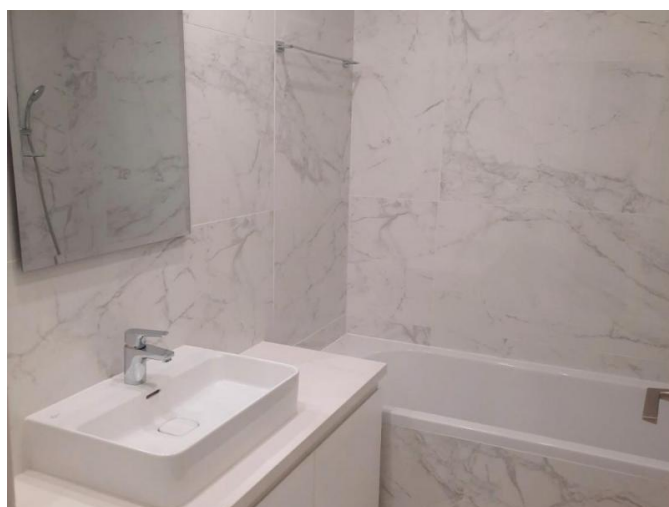

**2-BEDROOM APARTMENT WITH BRAND
NEW FURNITURE**

2 200 €/мес.
~~2 500 €/мес.~~