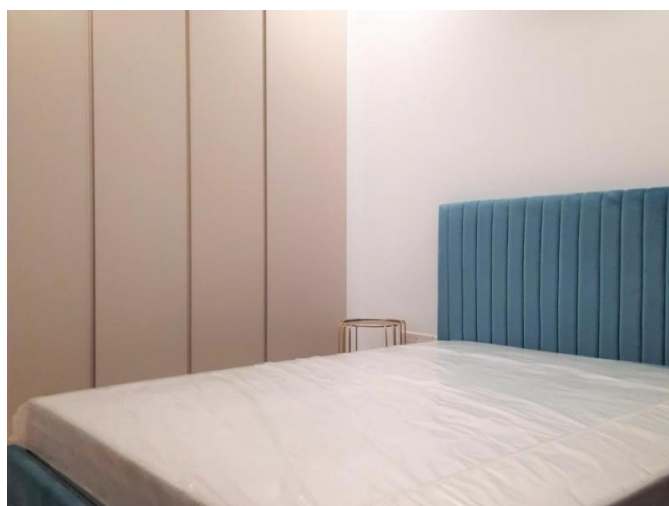

2-BEDROOM APARTMENT WITH BRAND NEW FURNITURE

2 200 €/мес.

~~2 500 €/мес.~~

Код Объекта: 6447	Тип: Долгосрочная аренда - Apartment
Местоположение: Лимассол - ПОТАМОС ГЕРМАСОЙЯ	Площадь: 107 м ²
Спальни: 2	Ванные: 1
Ремонт: Современный	

Особенности недвижимости:

Кондиционер	Телефонная линия	С мебелью	Солнечные батареи для горячей воды
Двойное остекление	Духовой шкаф	Плита	Вытяжка
Парковка	Холодильник	Балкон	Мебель

**2-BEDROOM APARTMENT WITH BRAND
NEW FURNITURE**

2 200 €/мес.

~~2 500 €/мес.~~

**2-BEDROOM APARTMENT WITH BRAND
NEW FURNITURE**

2 200 €/мес.
~~2 500 €/мес.~~

**2-BEDROOM APARTMENT WITH BRAND
NEW FURNITURE**

2 200 €/мес.
~~2 500 €/мес.~~