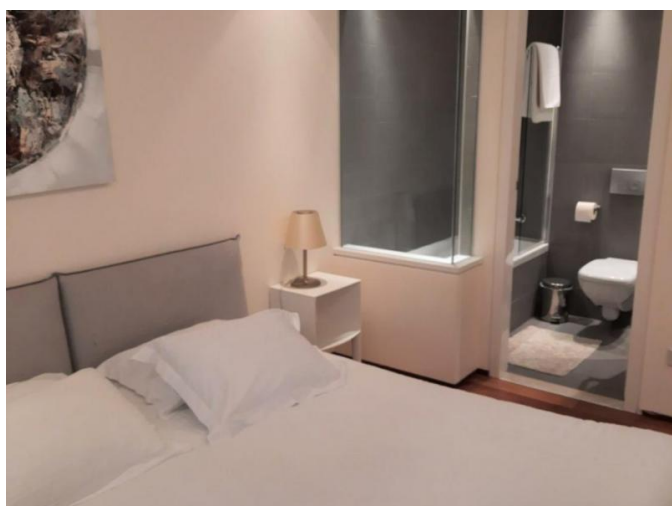

2-BEDROOM APARTMENT WITH SPECTACULAR SEA VIEW

3 800 €/мес.

Код Объекта:	6451	Тип:	Долгосрочная аренда - Apartment
Местоположение:	Лимассол - НЕАПОЛИС	Площадь:	85 м ²
Спальни:	2	Ванные:	2
Ремонт:	Современный	Этаж:	6
Отопление:	Тёплый пол		

09.04.2026

2-BEDROOM APARTMENT WITH SPECTACULAR SEA VIEW

3 800 €/мес.

2-BEDROOM APARTMENT WITH SPECTACULAR SEA VIEW

3 800 €/мес.

2-BEDROOM APARTMENT WITH SPECTACULAR SEA VIEW

3 800 €/мес.

09.04.2026