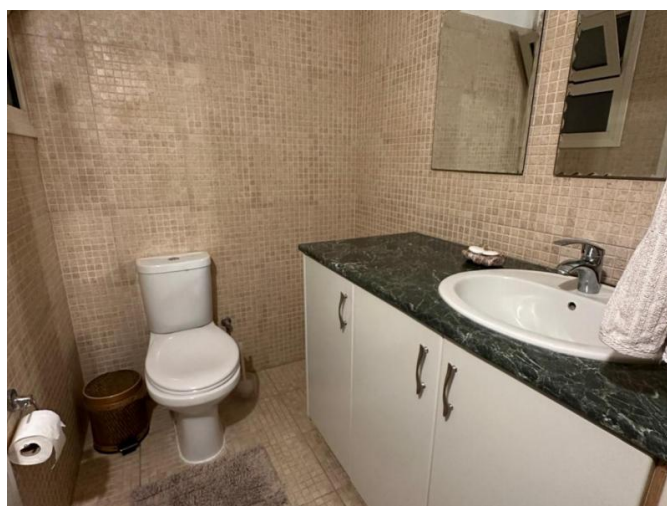

**LARGE 3 BEDROOM APARTMENT IN
SECURE COMPLEX ACROSS THE SEA**

---

2 000 €/мес.