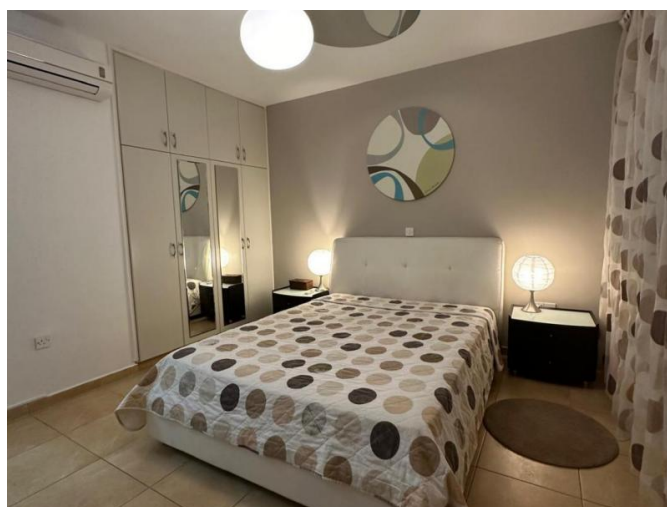

LARGE 3 BEDROOM APARTMENT IN SECURE COMPLEX ACROSS THE SEA

2 000 €/мес.