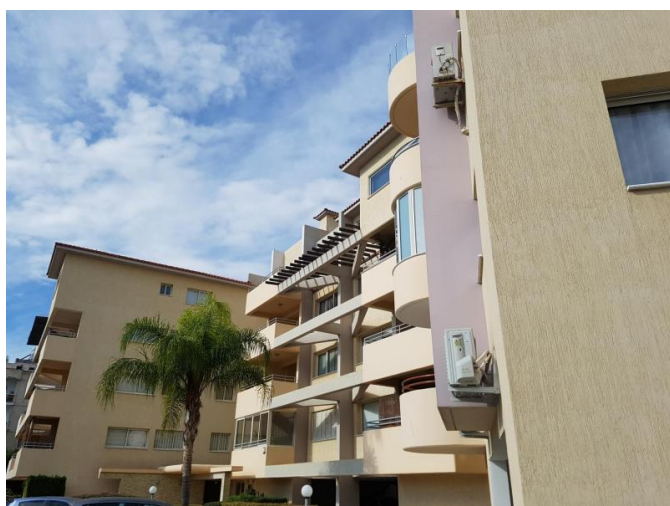

LARGE 3 BEDROOM APARTMENT IN SECURE COMPLEX ACROSS THE SEA

---

2 000 €/мес.