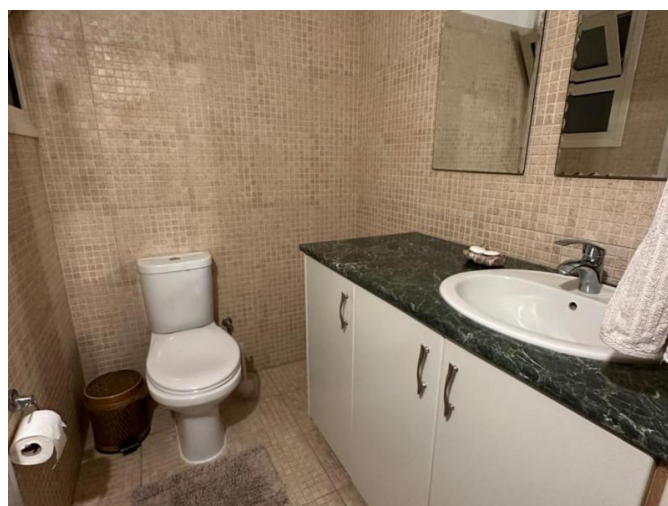

LARGE 3 BEDROOM APARTMENT IN SECURE COMPLEX ACROSS THE SEA

---

2 000 €/мес.