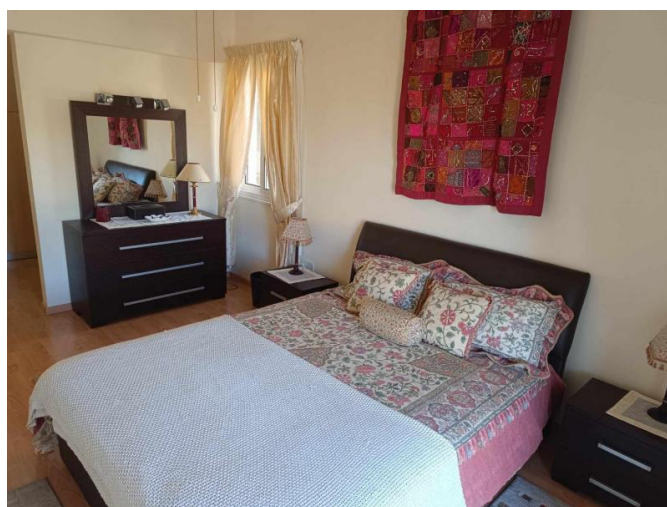

2 - BEDROOM APARTMENT IN GERMASOGEIA VILLAGE

1 300 €/мес.