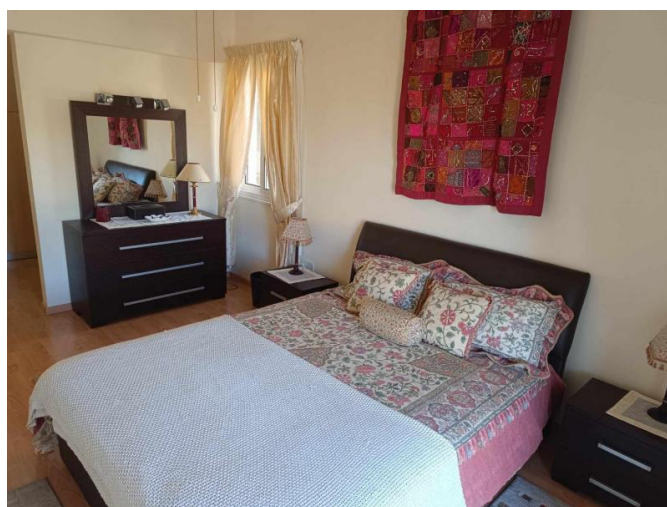

2 - BEDROOM APARTMENT IN GERMASOGEIA VILLAGE

1 300 €/мес.

Код Объекта:	6478	Тип:	Долгосрочная аренда - Apartment
Местоположение:	Лимассол - ГЕРМАСОЯ	Площадь:	102 м ²
Спальни:	2	Ванные:	2
Этаж:	1	Расстояние до моря:	8 км
Расстояние до аэропорта:	65 км	Крытые веранды, 13 м²:	

**2 - BEDROOM APARTMENT IN
GERMASOGEIA VILLAGE**

1 300 €/мес.

2 - BEDROOM APARTMENT IN GERMASOGEIA VILLAGE

1 300 €/мес.

2 - BEDROOM APARTMENT IN GERMASOGEIA VILLAGE

1 300 €/мес.

2 - BEDROOM APARTMENT IN GERMASOGEIA VILLAGE