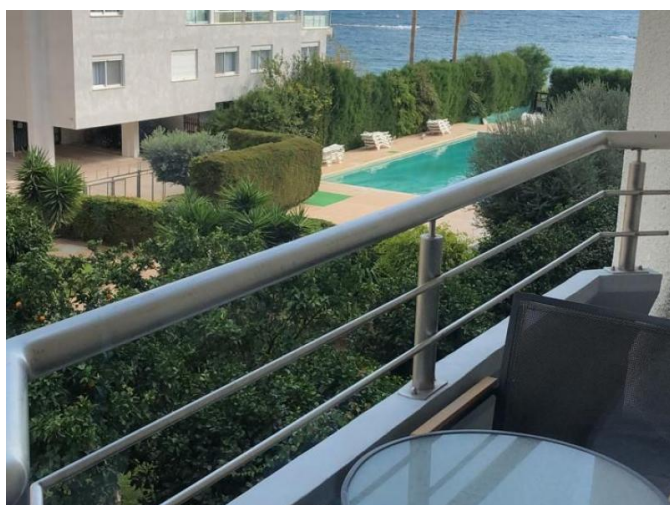

**2 BEDROOM APARTMENT IN A COMPLEX
ON THE BEACH**

---

2 500 €/мес.