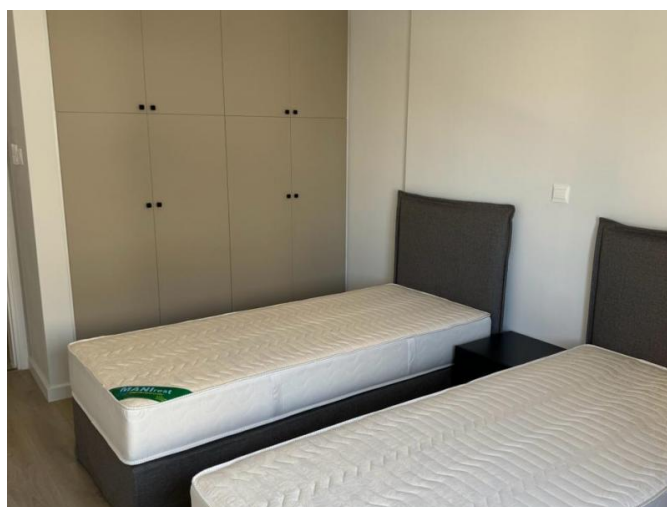

3 BEDROOM MODERN APARTMENT IN THE COMPLEX ON THE BEACH

€ 4 500 /мес.

Код Объекта:	6487	Тип:	Долгосрочная аренда - Apartment
Местоположение:	Лимассол - ПОТАМОС ГЕРМАСОЙЯ	Площадь:	130 м ²
Спальни:	3	Ванные:	2
Ремонт:	После ремонта	Этаж:	5
Этажность:	7	Отопление:	Централизованное
Расстояние до моря:	0 м	Расстояние до аэропорта:	60 км
Крытые веранды, 13 м²:			

3 BEDROOM MODERN APARTMENT IN THE COMPLEX ON THE BEACH

€ 4 500 /мес.

17.06.2026

3 BEDROOM MODERN APARTMENT IN THE COMPLEX ON THE BEACH

€ 4 500 /мес.

3 BEDROOM MODERN APARTMENT IN THE COMPLEX ON THE BEACH

€ 4 500 /мес.