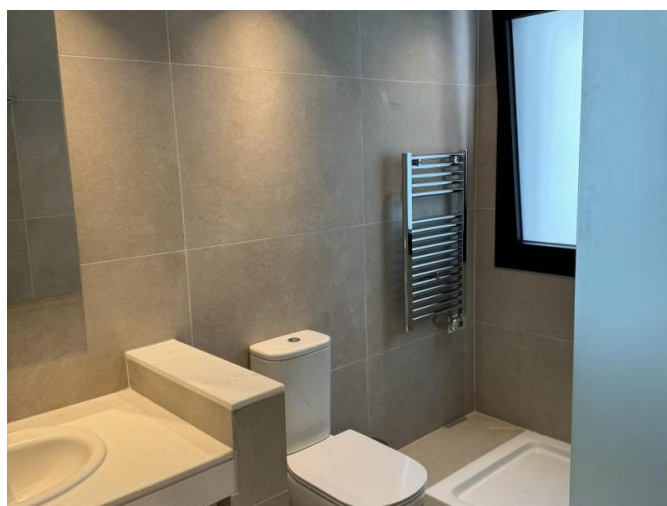

3 BEDROOM MODERN APARTMENT IN THE COMPLEX ON THE BEACH

€ 4 500 /мес.