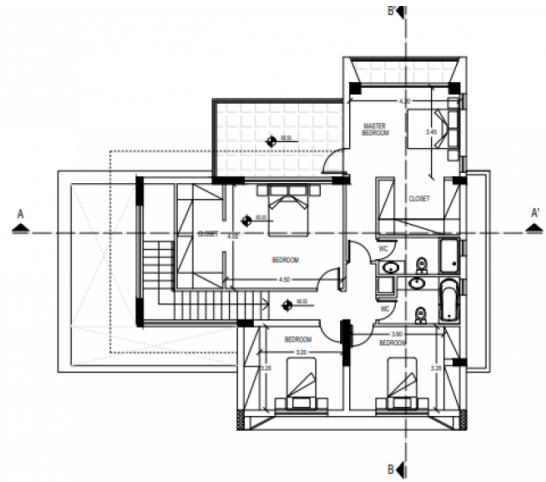

ΠΡΟΒΛΕΨΗ ΠΡΟΣ
ΕΠΙΧΕΙΡΗΣΙΑΚΗ ΣΧΕΔΙΑΣΗ