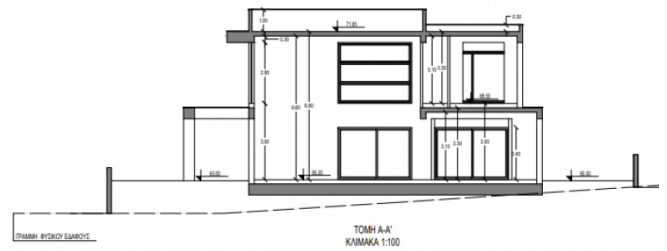

Код Объекта:	6498	Тип:	Продажа - House/Villa
Местоположение:	Лимассол - МУТАЙЯКА	Площадь:	220 м ²
Участок:	558 м ²	Спальни:	3
Ванные:	3	Ремонт:	Современный
Год постройки:	2025	Статус:	С планов
НДС:	+ VAT		

Особенности недвижимости:

Телефонная линия	Кладовая	Солнечные батареи для горячей воды	Двойное остекление
Сад	Парковка	Балкон	

PLANOS DE PLANTA
E VANTAJES ARQUITECTONICOS