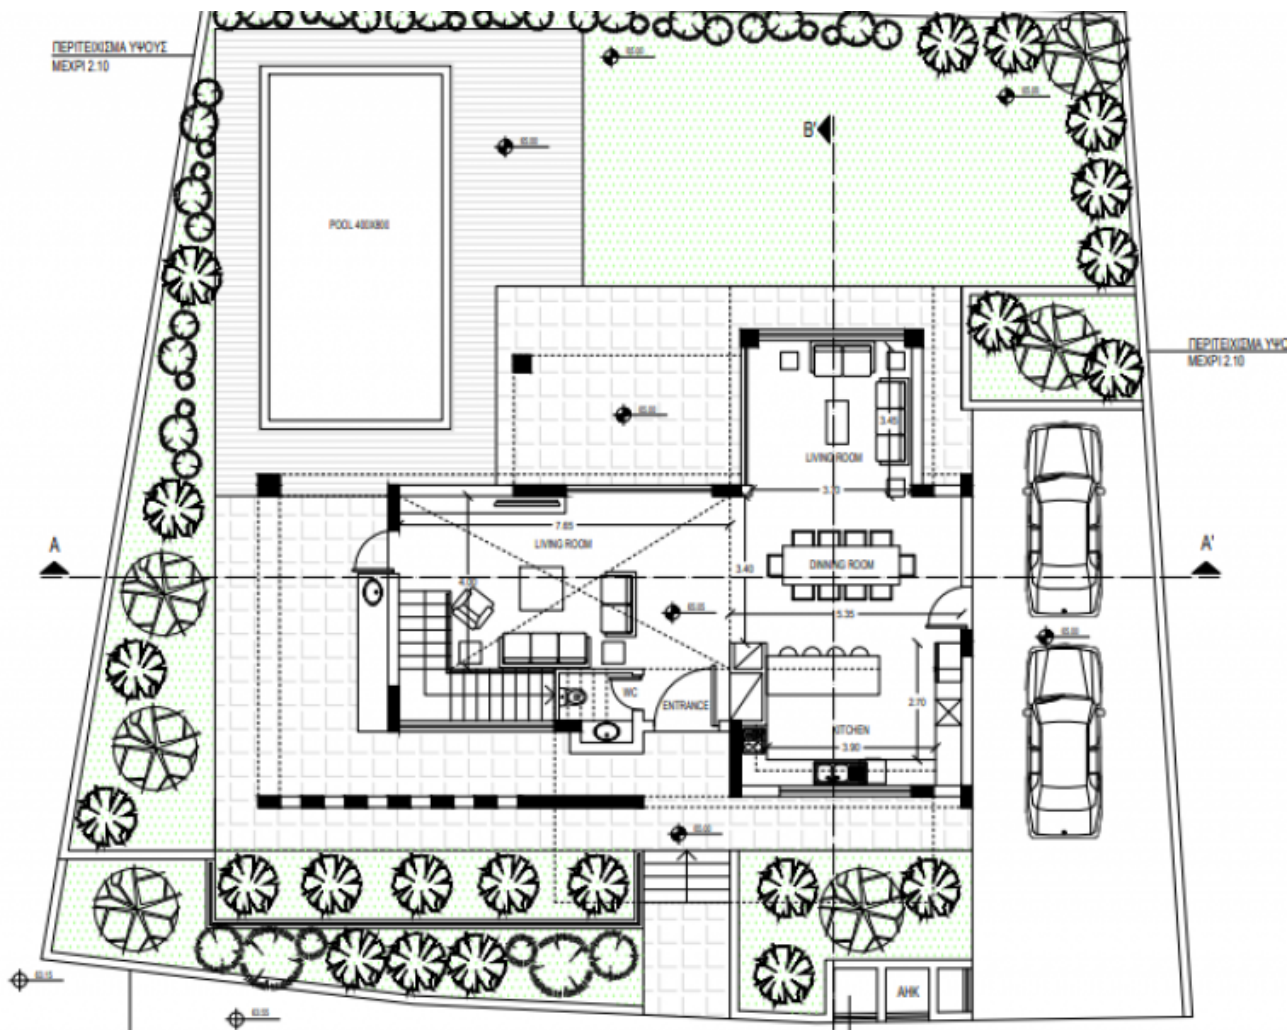

Код Объекта:	6498	Тип:	Продажа - House/Villa
Местоположение:	Лимассол - МУТАЙЯКА	Площадь:	220 м²
Участок:	558 м²	Спальни:	3
Ванные:	3	Ремонт:	Современный
Год постройки:	2025	Статус:	С планов
НДС:	+ VAT		

Особенности недвижимости:

Телефонная линия	Кладовая	Солнечные батареи для горячей воды	Двойное остекление
Сад	Парковка	Балкон