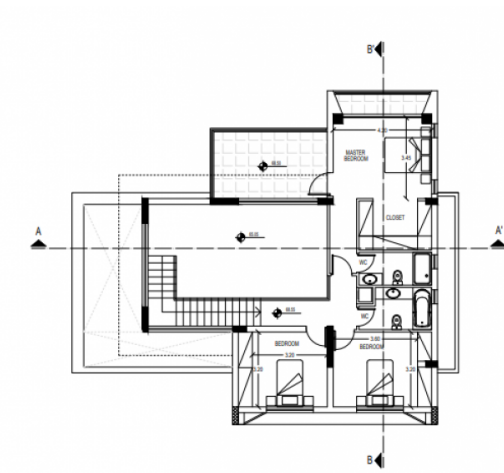

Код Объекта:	6498	Тип:	Продажа - House/Villa
Местоположение:	Лимассол - МУТАЙЯКА	Площадь:	220 м ²
Участок:	558 м ²	Спальни:	3
Ванные:	3	Ремонт:	Современный
Год постройки:	2025	Статус:	С планов
НДС:	+ VAT		

Особенности недвижимости:

Телефонная линия	Кладовая	Солнечные батареи для горячей воды	Двойное остекление
Сад	Парковка	Балкон	

PLANOS DE PLANTA
E VANTAJES ARQUITECTONICOS