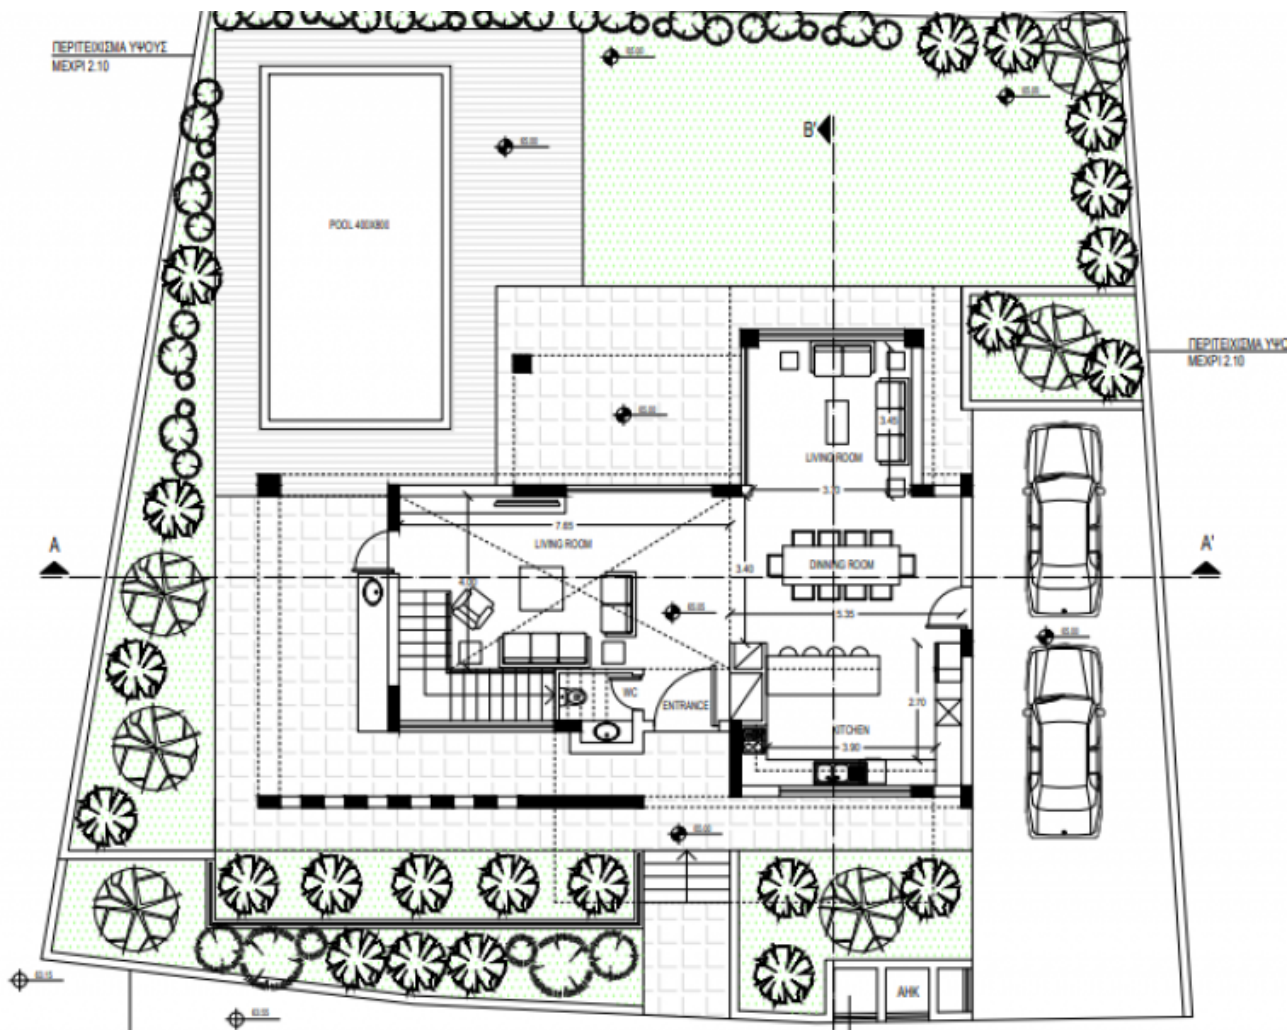

Код Объекта:	6498	Тип:	Продажа - House/Villa
Местоположение:	Лимассол - МУТАЙЯКА	Площадь:	220 м ²
Участок:	558 м ²	Спальни:	3
Ванные:	3	Ремонт:	Современный
Год постройки:	2025	Статус:	С планов
НДС:	+ VAT		

Особенности недвижимости:

Телефонная линия	Кладовая	Солнечные батареи для горячей воды	Двойное остекление
Сад	Парковка	Балкон	

PLANOS DE PLANTA
E VANTAJES ARQUITECTONICOS