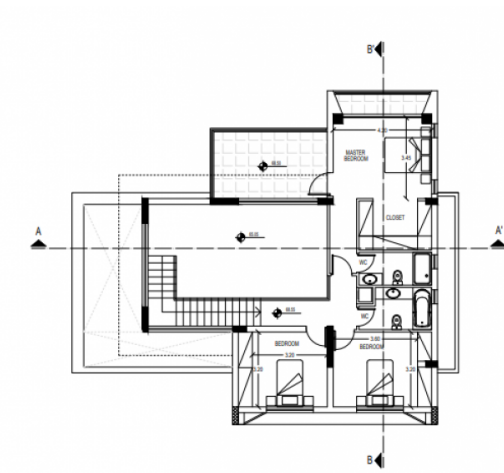

ΠΡΟΒΛΕΨΗ ΠΡΟΣ
ΕΠΙΧΕΙΡΗΣΙΑΚΗ ΣΧΕΔΙΑΣΗ