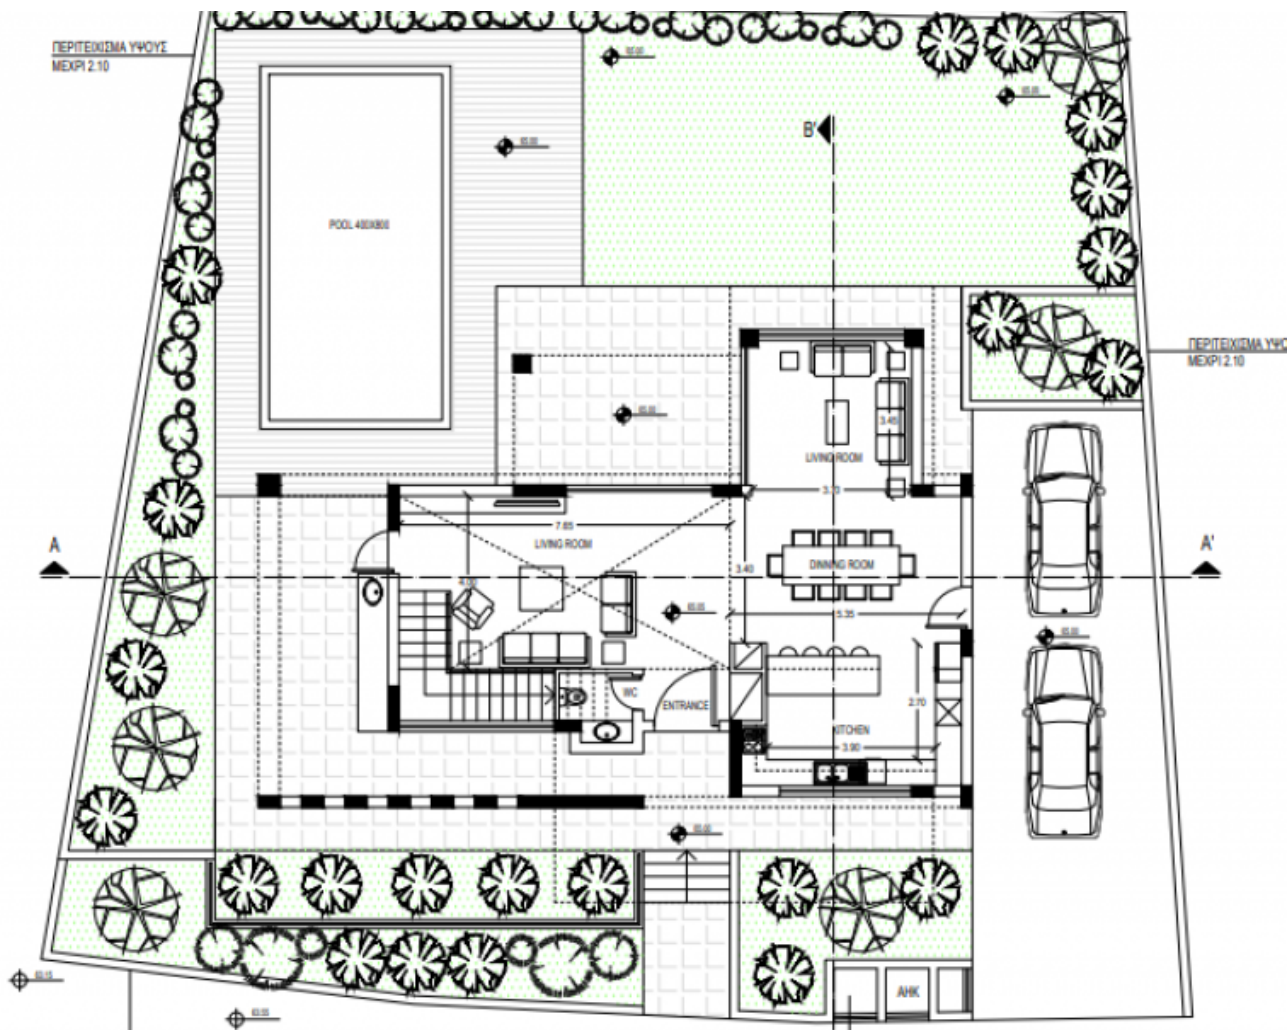

Код Объекта:	6498	Тип:	Продажа - House/Villa
Местоположение:	Лимассол - МУТАЙЯКА	Площадь:	220 м ²
Участок:	558 м ²	Спальни:	3
Ванные:	3	Ремонт:	Современный
Год постройки:	2025	Статус:	С планов
НДС:	+ VAT		

Особенности недвижимости:

Телефонная линия	Кладовая	Солнечные батареи для горячей воды	Двойное остекление
Сад	Парковка	Балкон	

ΠΡΟΒΛΕΨΗ ΠΡΟΣ
ΕΙΣΑΓΩΓΗ ΑΡΧΙΤΕΚΤΟΝΙΚΗΣ ΑΔΕΙΑΣ