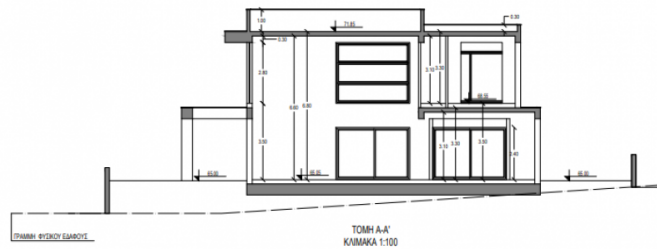

ΠΡΟΒΛΕΨΗ ΠΡΟΣ
ΕΠΙΧΕΙΡΗΣΙΑΚΗ ΣΧΕΔΙΑΣΗ