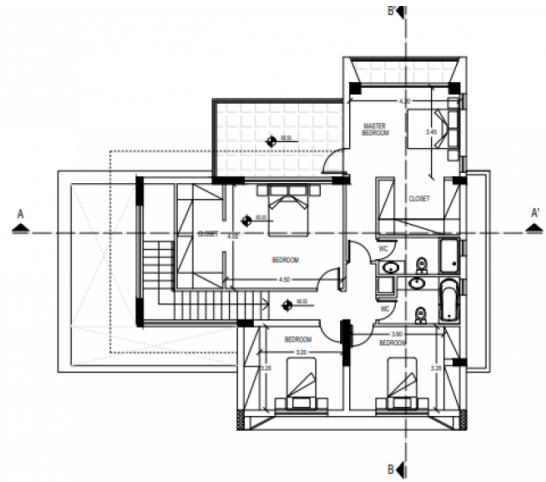

Код Объекта:	6498	Тип:	Продажа - House/Villa
Местоположение:	Лимассол - МУТАЙЯКА	Площадь:	220 м ²
Участок:	558 м ²	Спальни:	3
Ванные:	3	Ремонт:	Современный
Год постройки:	2025	Статус:	С планов
НДС:	+ VAT		

Особенности недвижимости:

Телефонная линия	Кладовая	Солнечные батареи для горячей воды	Двойное остекление
Сад	Парковка	Балкон	

PLANOS DE PLANTA
E VANTAJES ARQUITECTONICOS