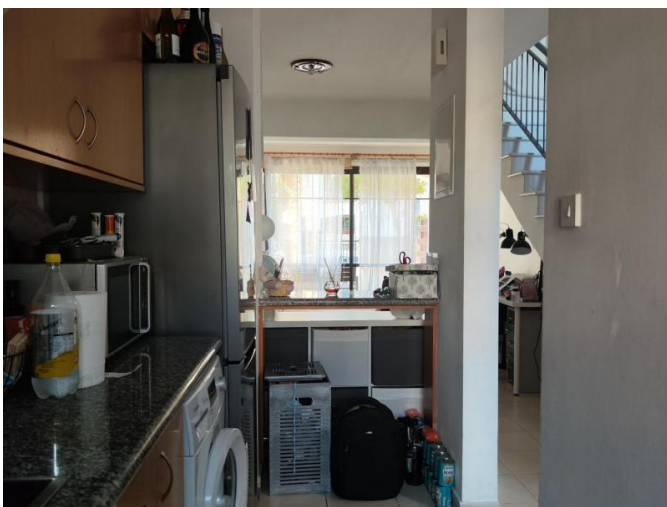

2-BEDROOM TOWNHOUSE CLOSE TO THE SEA

380 000 €