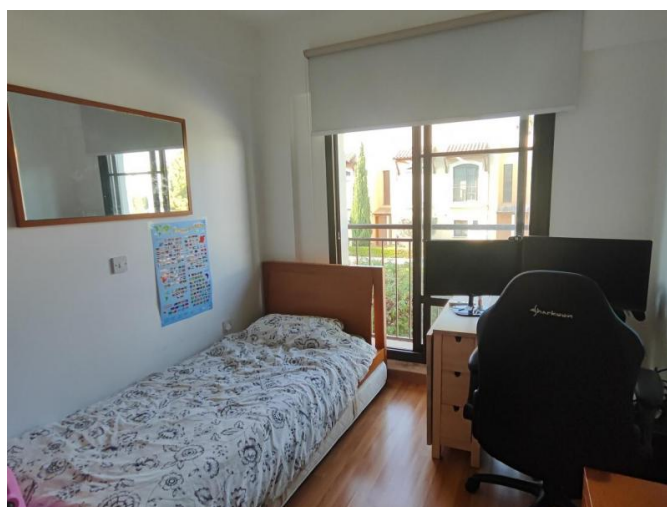

2-BEDROOM TOWNHOUSE CLOSE TO THE SEA

380 000 €