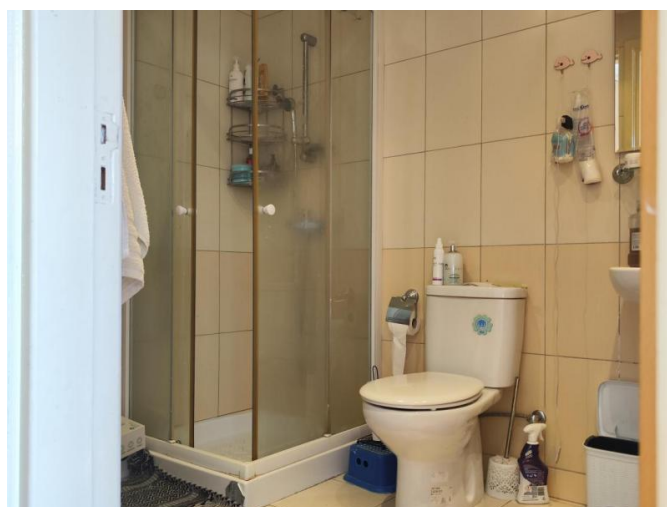

2-BEDROOM TOWNHOUSE CLOSE TO THE SEA

€ 380 000