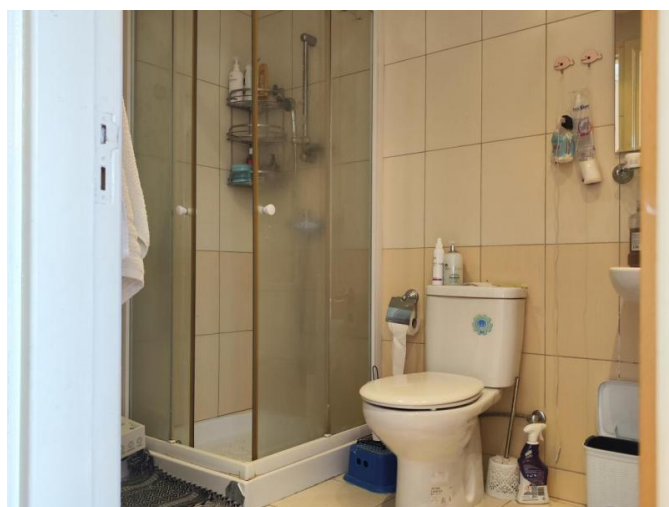

2-BEDROOM TOWNHOUSE CLOSE TO THE SEA

380 000 €