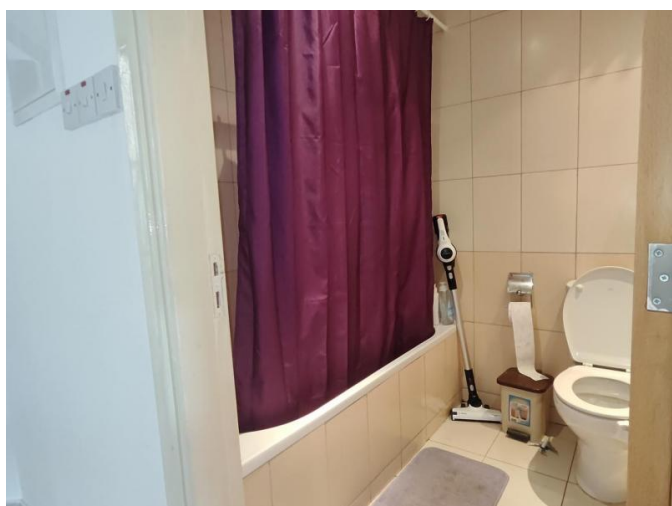

2-BEDROOM TOWNHOUSE CLOSE TO THE SEA

380 000 €