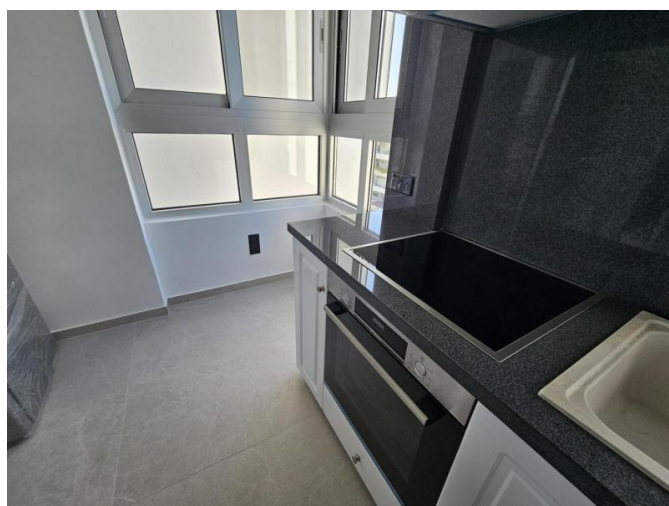

1 BEDROOM RENOVATED APARTMENT ON THE BEACH

€ 1 500 /мес.