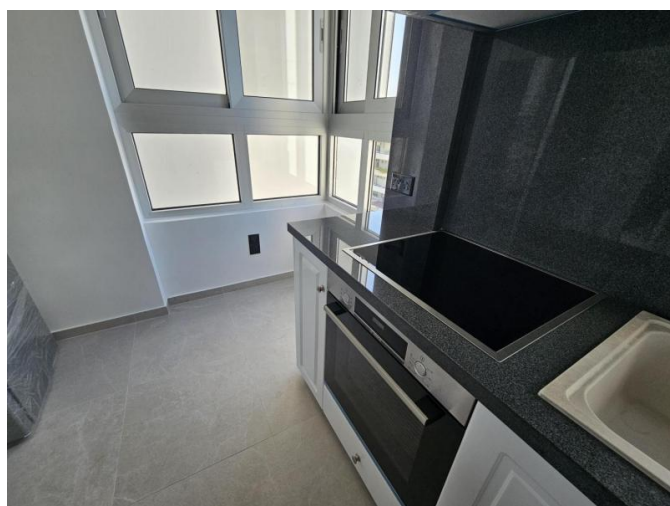

1 BEDROOM RENOVATED APARTMENT ON THE BEACH

1 500 €/мес.