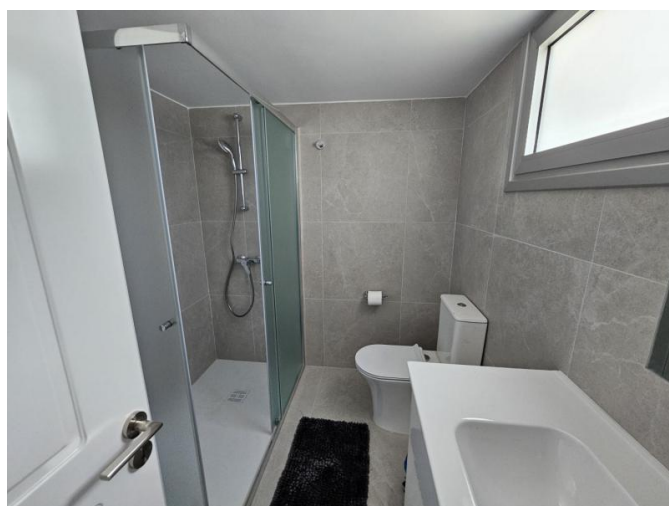

1 BEDROOM RENOVATED APARTMENT ON THE BEACH

€ 1 500 /мес.