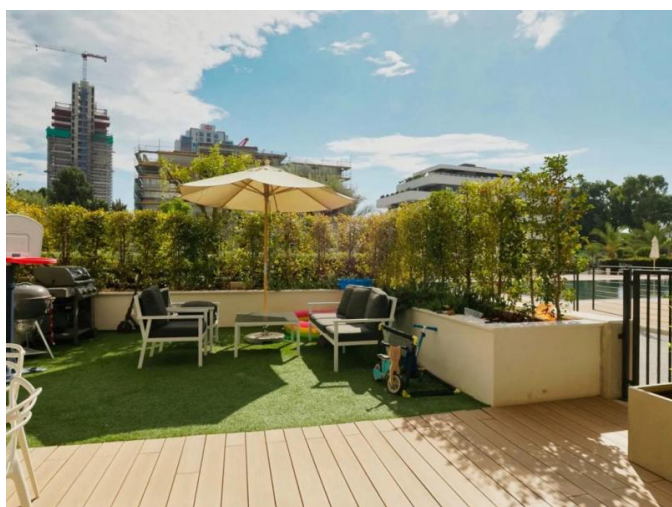

4- BEDROOM TOWNHOUSE IN A PRIVATE COMPLEX

€ 2 800 000