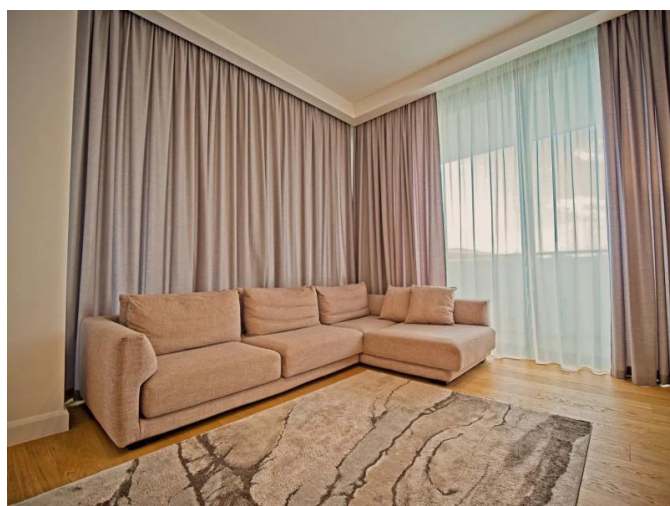

3- BEDROOM PENTHOUSE WITH PRIVATE POOL IN THE BEST RESIDENTIAL COMPLEX IN CYPRUS

€ 2 200 000