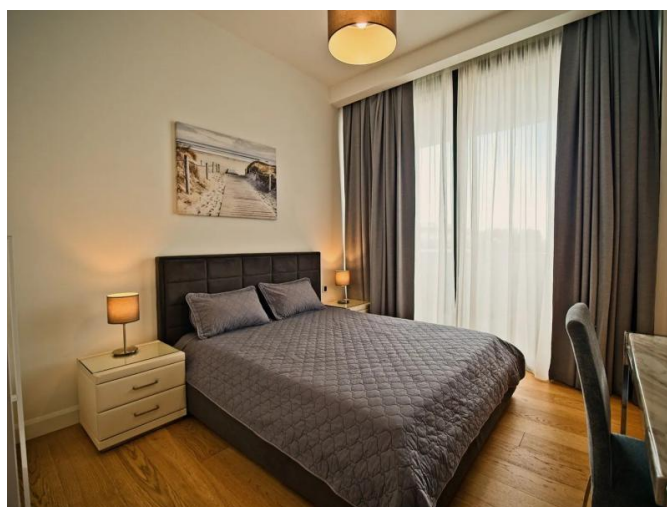

**3- BEDROOM PENTHOUSE WITH PRIVATE
POOL IN THE BEST RESIDENTIAL
COMPLEX IN CYPRUS**

2 200 000 €

Код Объекта:	6528	Тип:	Продажа - Apartment
Местоположение:	Лимассол - ПОТАМОС ГЕРМАСОЙЯ	Площадь:	114 м ²
Спальни:	3	Ванные:	3
Ремонт:	Современный	Расстояние до моря:	300 м
Крытые веранды, м²:	108		

**3- BEDROOM PENTHOUSE WITH PRIVATE
POOL IN THE BEST RESIDENTIAL
COMPLEX IN CYPRUS**

2 200 000 €

3- BEDROOM PENTHOUSE WITH PRIVATE POOL IN THE BEST RESIDENTIAL COMPLEX IN CYPRUS

2 200 000 €

**3- BEDROOM PENTHOUSE WITH PRIVATE
POOL IN THE BEST RESIDENTIAL
COMPLEX IN CYPRUS**