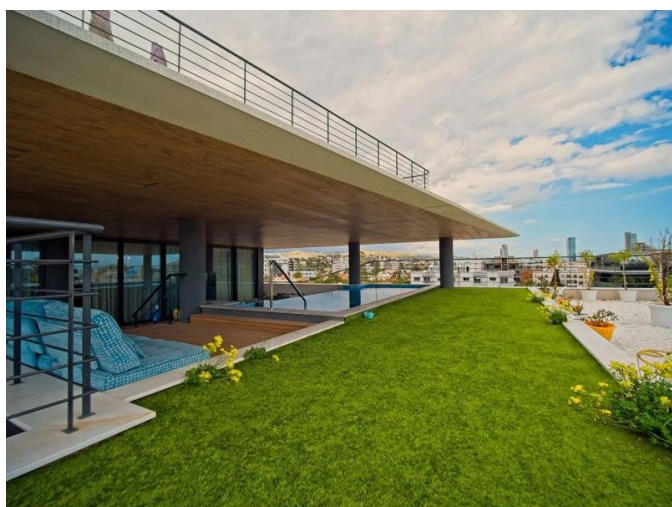

**3- BEDROOM PENTHOUSE WITH PRIVATE
POOL IN THE BEST RESIDENTIAL
COMPLEX IN CYPRUS**

---

2 200 000 €