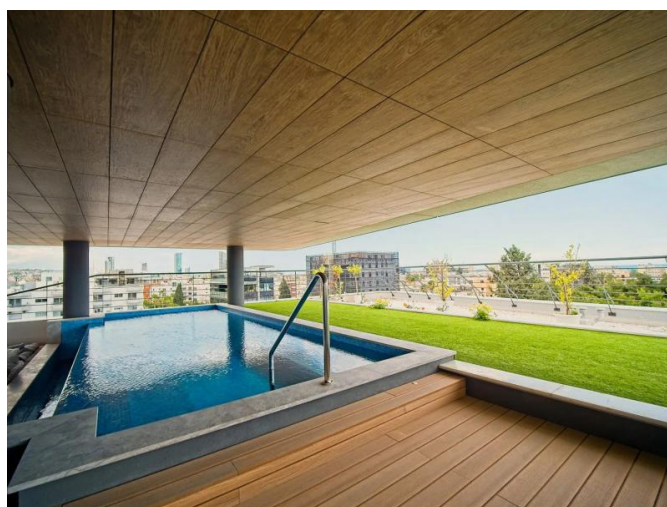

**3- BEDROOM PENTHOUSE WITH PRIVATE
POOL IN THE BEST RESIDENTIAL
COMPLEX IN CYPRUS**

---

2 200 000 €