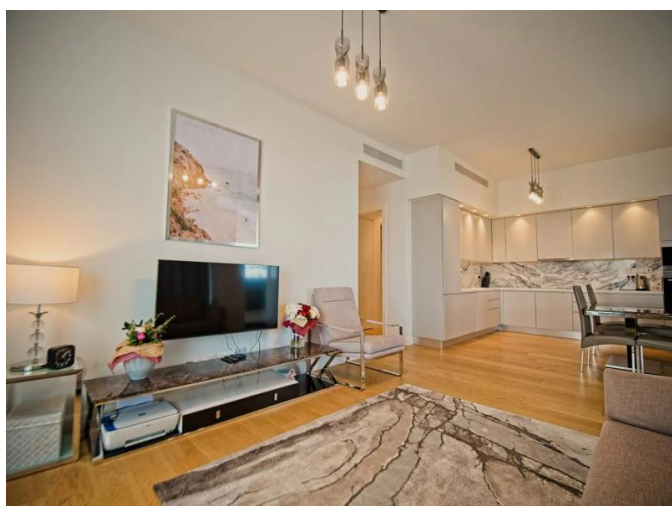

3- BEDROOM PENTHOUSE WITH PRIVATE POOL IN THE BEST RESIDENTIAL COMPLEX IN CYPRUS

€ 2 200 000