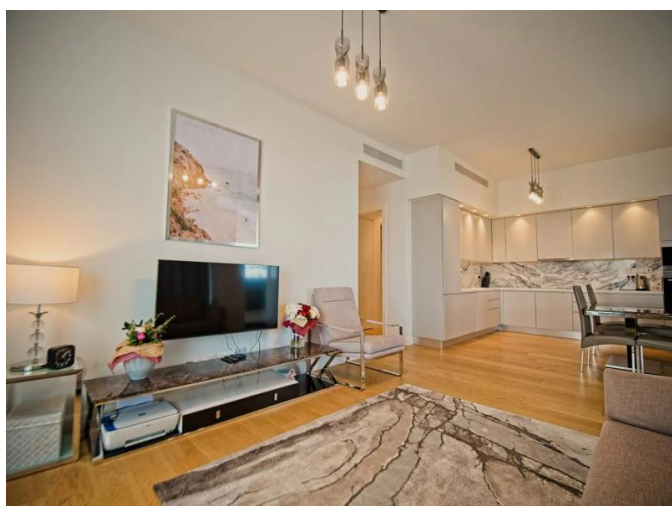

3- BEDROOM PENTHOUSE WITH PRIVATE POOL IN THE BEST RESIDENTIAL COMPLEX IN CYPRUS

---

2 200 000 €