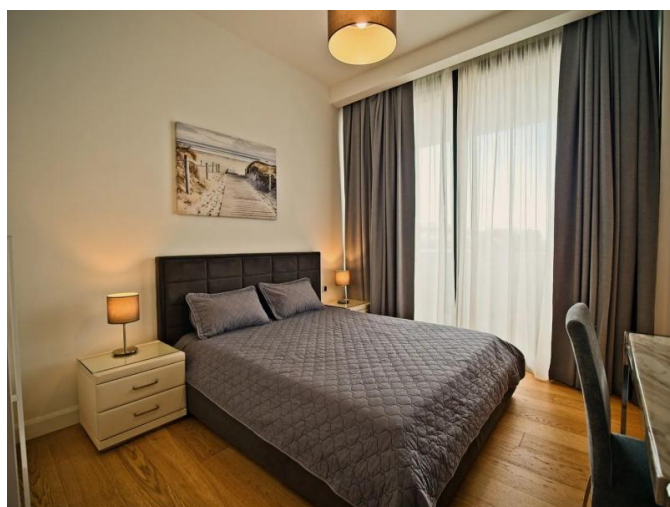

3- BEDROOM PENTHOUSE WITH PRIVATE POOL IN THE BEST RESIDENTIAL COMPLEX IN CYPRUS

€ 2 200 000