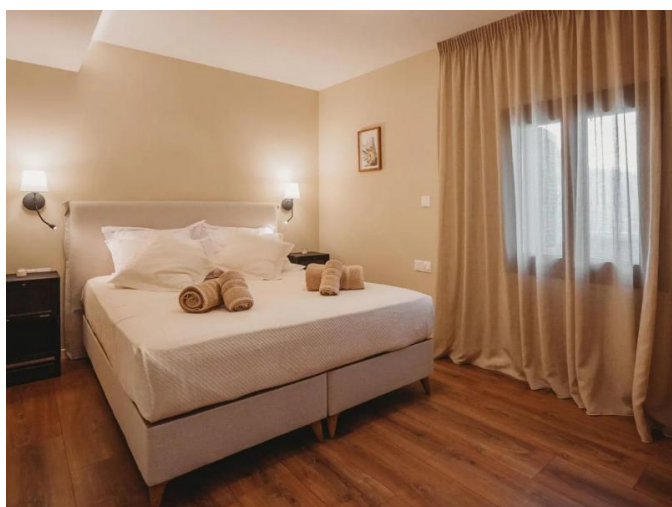

THE SPACIOUS 9 BEDROOM VILLA IN LEFKARA VILLAGE WITH MOUNTAIN VIEWS

2 850 000 €