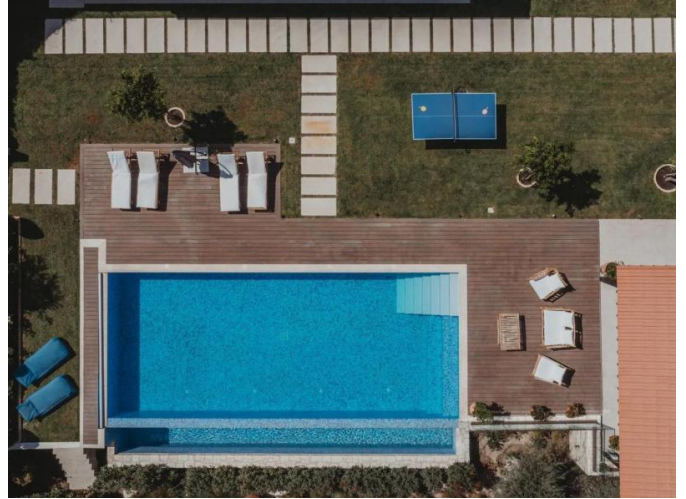

THE SPACIOUS 9 BEDROOM VILLA IN LEFKARA VILLAGE WITH MOUNTAIN VIEWS

---

2 850 000 €