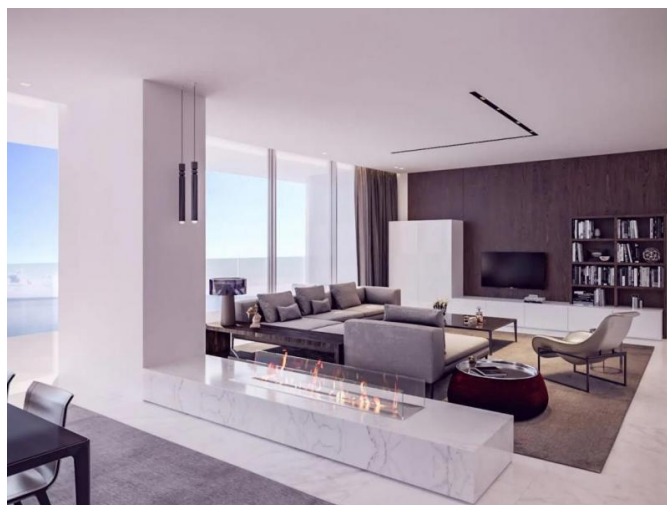

<b>Код Объекта:</b>	6530	<b>Тип:</b>	Продажа - Apartment
<b>Местоположение:</b>	Лимассол - НЕАПОЛИС	<b>Площадь:</b>	150 м <sup>2</sup>
<b>Спальни:</b>	3	<b>Ванные:</b>	3
<b>Ремонт:</b>	Современный	<b>Расстояние до моря:</b>	50 м
<b>Расстояние до аэропорта:</b>	65 км	<b>НДС:</b>	+VAT
<b>Крытые веранды, 30 м<sup>2</sup>:</b>			

**Особенности недвижимости:**

Air Conditioning	Коммунальный Бассейн	Communal Pool	Covered Parking
Elevator	Furnished	Gym	Kid's Play Area
SPA	Кондиционер	Телефонная линия	С мебелью
Солнечные батареи для горячей воды	Двойное остекление	Духовой шкаф	Стиральная машина
Посудомоечная машина	Микроволновая печь	Плита	Вытяжка
Парковка	Холодильник	Балкон	Мебель

### 3- BEDROOM SKY APARTMENT

3 300 000 €