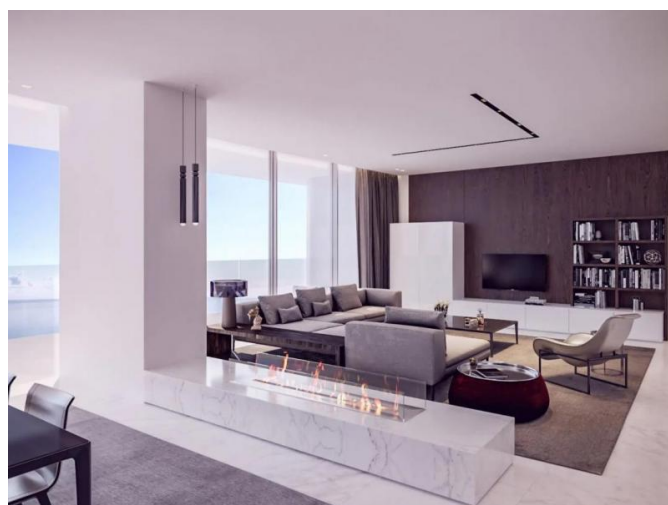

Код Объекта:	6530	Тип:	Продажа - Apartment
Местоположение:	Лимассол - НЕАПОЛИС	Площадь:	150 м ²
Спальни:	3	Ванные:	3
Ремонт:	Современный	Расстояние до моря:	50 м
Расстояние до аэропорта:	65 км	НДС:	+VAT
Крытые веранды, 30 м²:			

Особенности недвижимости:

Air Conditioning	Коммунальный Бассейн	Communal Pool	Covered Parking
Elevator	Furnished	Gym	Kid's Play Area
SPA	Кондиционер	Телефонная линия	С мебелью
Солнечные батареи для горячей воды	Двойное остекление	Духовой шкаф	Стиральная машина
Посудомоечная машина	Микроволновая печь	Плита	Вытяжка
Парковка	Холодильник	Балкон	Мебель