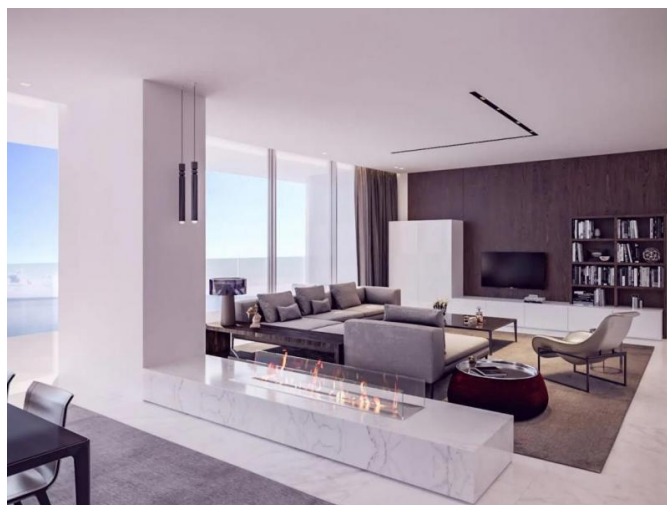

Код Объекта:	6530	Тип:	Продажа - Apartment
Местоположение:	Лимассол - НЕАПОЛИС	Площадь:	150 м ²
Спальни:	3	Ванные:	3
Ремонт:	Современный	Расстояние до моря:	50 м
Расстояние до аэропорта:	65 км	НДС:	+VAT
Крытые веранды, 30 м²:			

Особенности недвижимости:

Air Conditioning	Коммунальный Бассейн	Communal Pool	Covered Parking
Elevator	Furnished	Gym	Kid's Play Area
SPA	Кондиционер	Телефонная линия	С мебелью
Солнечные батареи для горячей воды	Двойное остекление	Духовой шкаф	Стиральная машина
Посудомоечная машина	Микроволновая печь	Плита	Вытяжка
Парковка	Холодильник	Балкон	Мебель