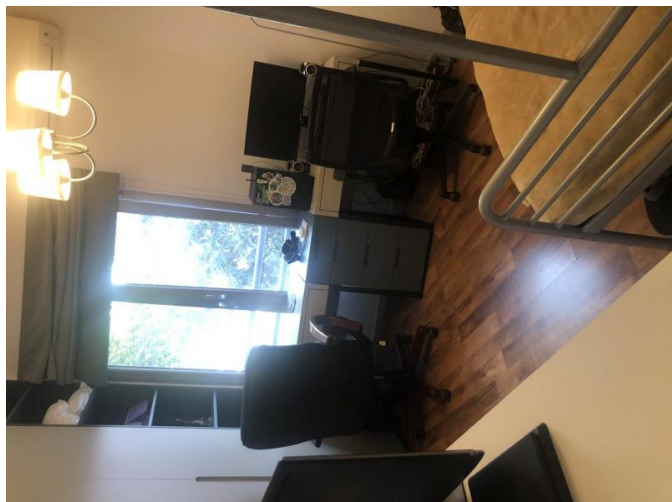

3- BEDROOM DUPLEX APARTMENT IN PAPAS SUPERMARKET AREA

590 000 €