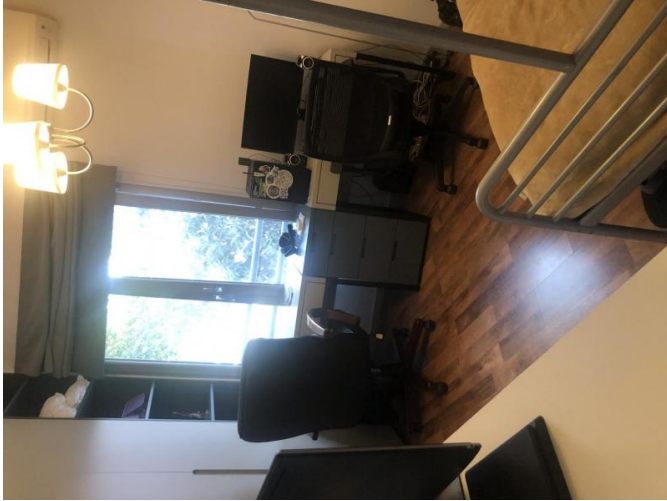

3- BEDROOM DUPLEX APARTMENT IN PAPAS SUPERMARKET AREA

€ 590 000