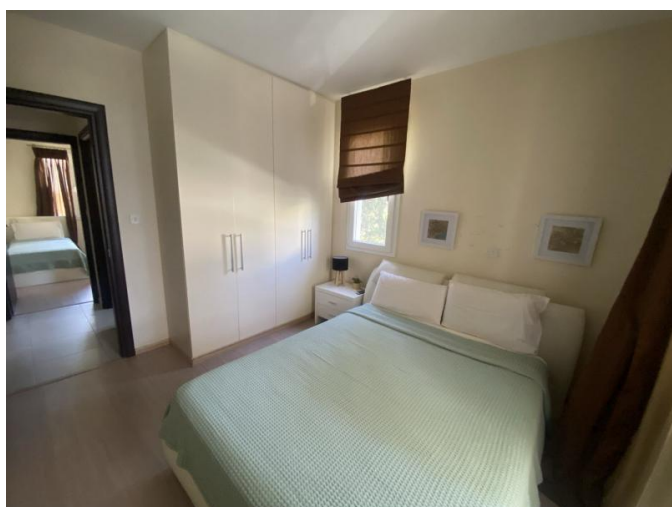

FULLY FURNISHED AND EQUIPPED 2-BEDROOM APARTMENT

€ 2 500 /мес.