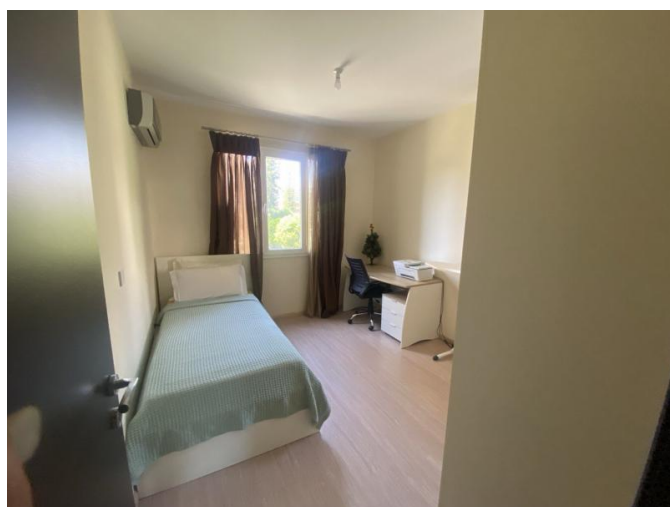

FULLY FURNISHED AND EQUIPPED 2-BEDROOM APARTMENT

€ 2 500 /мес.