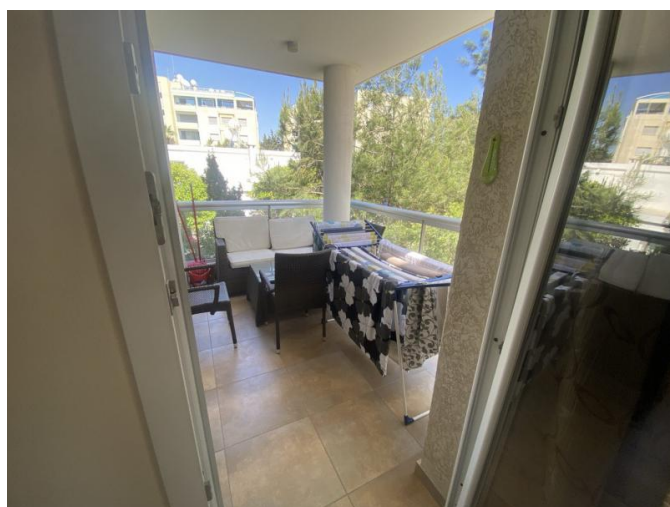

FULLY FURNISHED AND EQUIPPED 2-BEDROOM APARTMENT

€ 2 500 /мес.