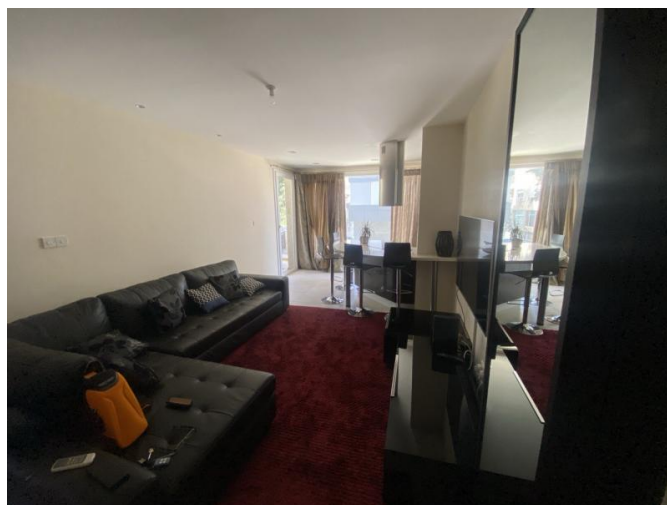

FULLY FURNISHED AND EQUIPPED 2-BEDROOM APARTMENT

€ 2 500 /мес.