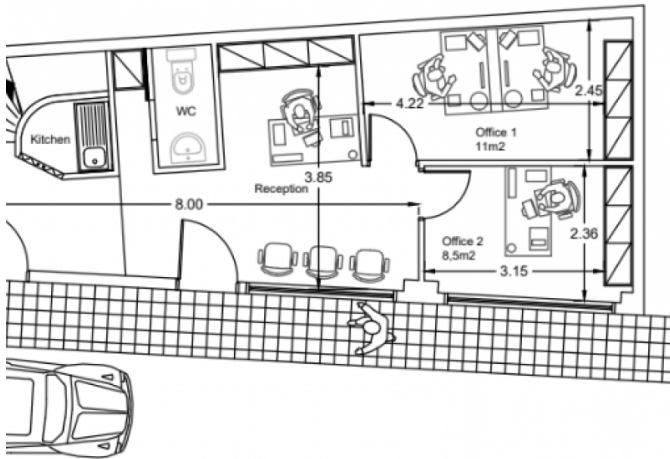

| | | | |
|------------------------|----------------------------|--------------------------------|--------------------|
| Код Объекта: | 6564 | Тип: | Продажа - Здание |
| Местоположение: | Лимассол - ЦЕНТР ГОРОДА | Площадь: | 175 м ² |
| Этажность: | 3 | Расстояние до моря: | 100 м |
| НДС: | no | | |