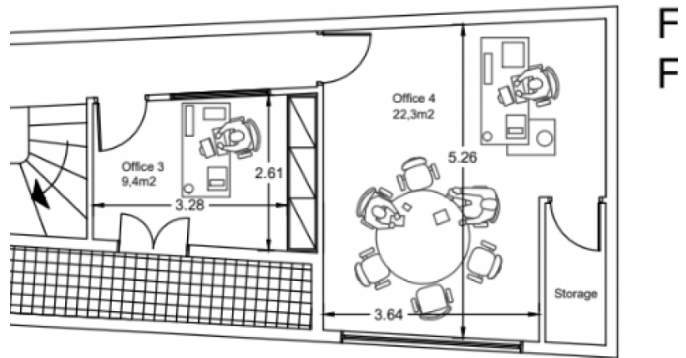

| | | | |
|------------------------|----------------------------|--------------------------------|--------------------|
| Код Объекта: | 6564 | Тип: | Продажа - Здание |
| Местоположение: | Лимассол - ЦЕНТР ГОРОДА | Площадь: | 175 м ² |
| Этажность: | 3 | Расстояние до моря: | 100 м |
| НДС: | no | | |