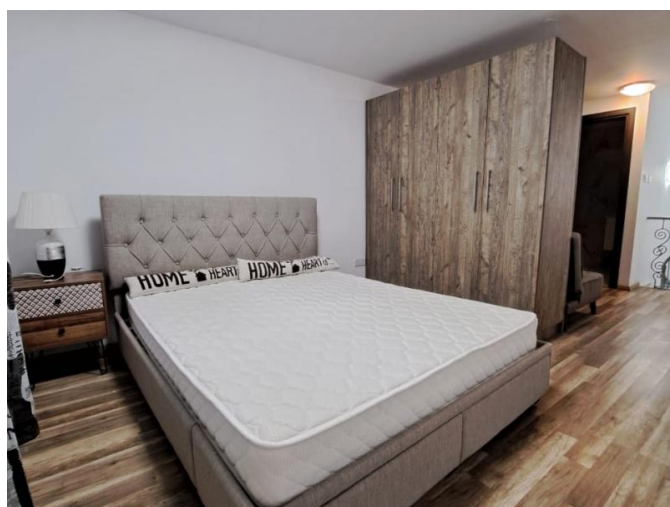

**1 BEDROOM MAISONETTE IN POTAMOS
GERMASOGEIA AREA**

---

1 500 €/мес.