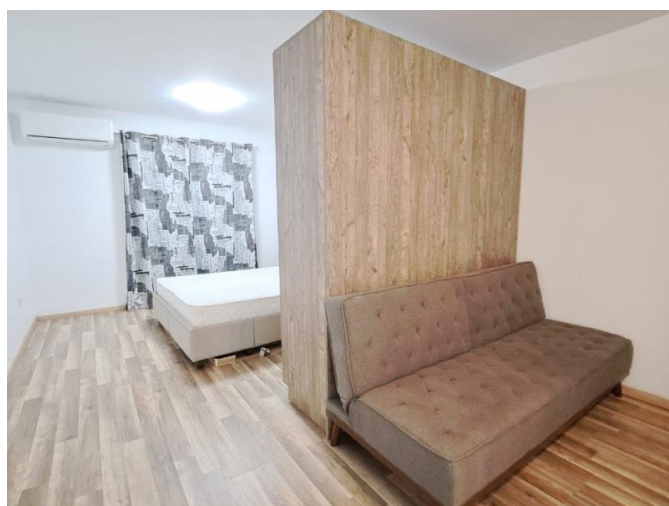

1 BEDROOM MAISONETTE IN POTAMOS GERMASOGEIA AREA

1 500 €/мес.