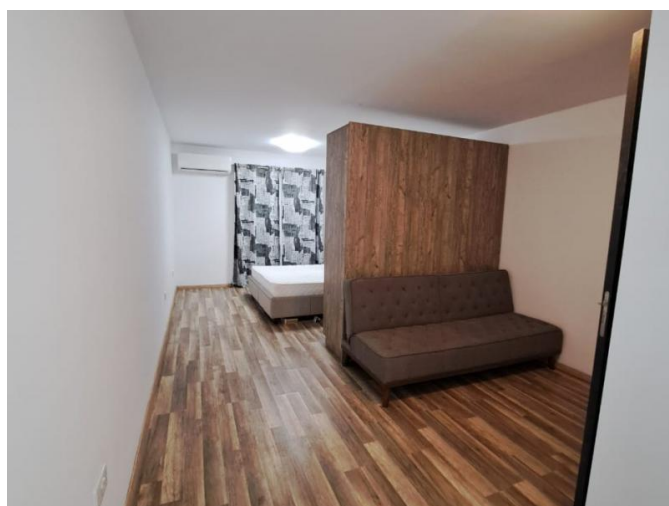

# 1 BEDROOM MAISONETTE IN POTAMOS GERMASOGEIA AREA

1 500 €/мес.

<b>Код Объекта:</b>	6566	<b>Тип:</b>	Долгосрочная аренда - Таунхаус
<b>Местоположение:</b>	Лимассол - ПОТАМОС ГЕРМАСОЙЯ	<b>Площадь:</b>	75 м <sup>2</sup>
<b>Спальни:</b>	1	<b>Ванные:</b>	2
<b>Расстояние до моря:</b>	10 м		

# 1 BEDROOM MAISONETTE IN POTAMOS GERMASOGEIA AREA

1 500 €/мес.

**1 BEDROOM MAISONETTE IN POTAMOS  
GERMASOGEIA AREA**

---

1 500 €/мес.

**1 BEDROOM MAISONETTE IN POTAMOS  
GERMASOGEIA AREA**

---

1 500 €/мес.