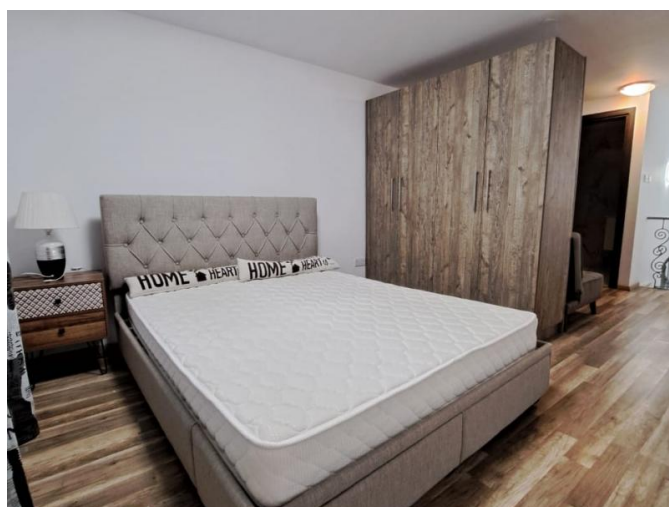

# 1 BEDROOM MAISONETTE IN POTAMOS GERMASOGEIA AREA

1 500 €/мес.

<b>Код Объекта:</b>	6566	<b>Тип:</b>	Долгосрочная аренда - Таунхаус
<b>Местоположение:</b>	Лимассол - ПОТАМОС ГЕРМАСОЙЯ	<b>Площадь:</b>	75 м <sup>2</sup>
<b>Спальни:</b>	1	<b>Ванные:</b>	2
<b>Расстояние до моря:</b>	10 м		

# 1 BEDROOM MAISONETTE IN POTAMOS GERMASOGEIA AREA

1 500 €/мес.

**1 BEDROOM MAISONETTE IN POTAMOS  
GERMASOGEIA AREA**

---

1 500 €/мес.

**1 BEDROOM MAISONETTE IN POTAMOS  
GERMASOGEIA AREA**

---

1 500 €/мес.