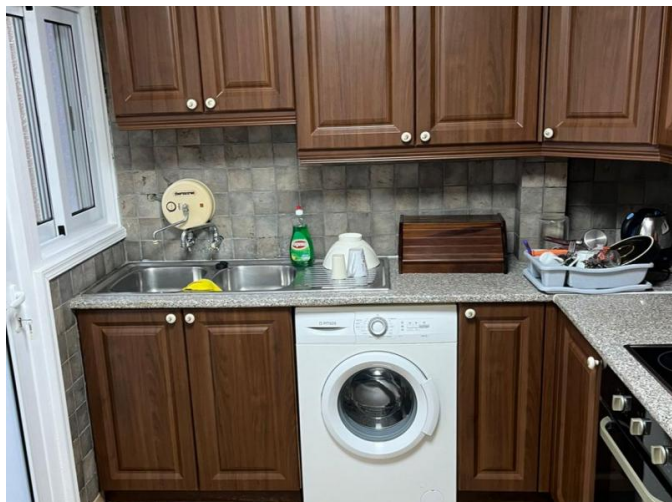

**2 BEDROOM APARTMENT IN POTAMOS
GERMASOGEIA**

€ 1 600 /мес.