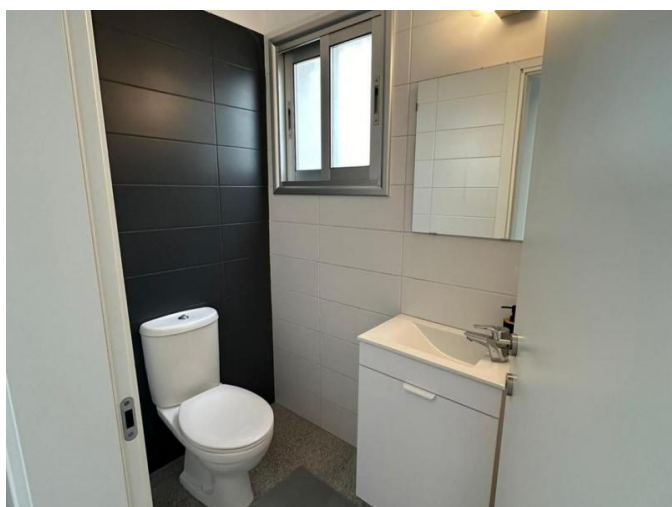

2 BEDROOM APARTMENT IN PRIME LOCATION

€ 1 800 /мес.