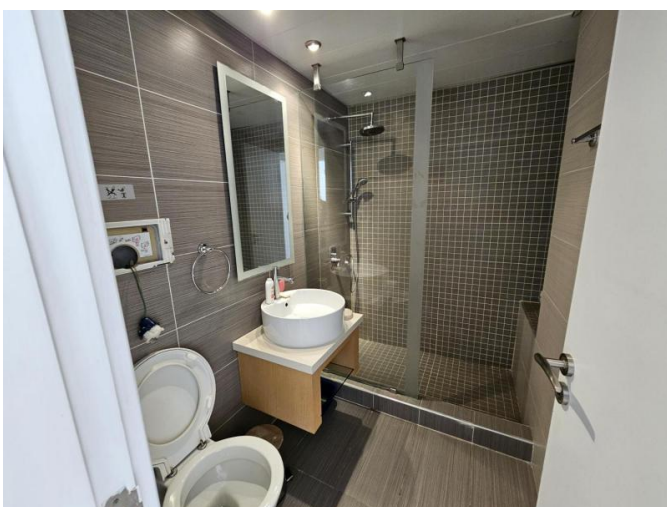

1- BEDROOM APARTMENT IN A COMPLEX ON THE BEACH

€ 1 600 /мес.