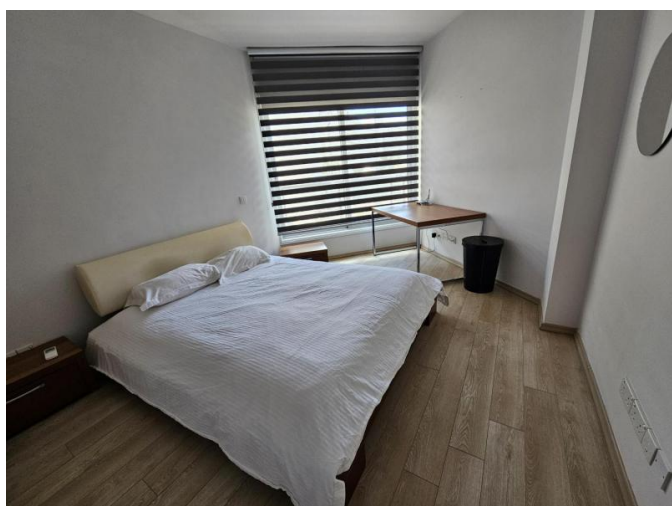

1- BEDROOM APARTMENT IN A COMPLEX ON THE BEACH

€ 1 600 /мес.

Код Объекта:	6581	Тип:	Долгосрочная аренда - Apartment
Местоположение:	Лимассол - ПОТАМОС ГЕРМАСОЙЯ	Площадь:	55 м ²
Спальни:	1	Ванные:	1
Ремонт:	После ремонта	Этаж:	3
Этажность:	5	Расстояние до моря:	0 м
Расстояние до аэропорта:	55 км	Крытые веранды, 4 м²:	

1- BEDROOM APARTMENT IN A COMPLEX ON THE BEACH

€ 1 600 /мес.

1- BEDROOM APARTMENT IN A COMPLEX ON THE BEACH

€ 1 600 /мес.

1- BEDROOM APARTMENT IN A COMPLEX ON THE BEACH

€ 1 600 /мес.