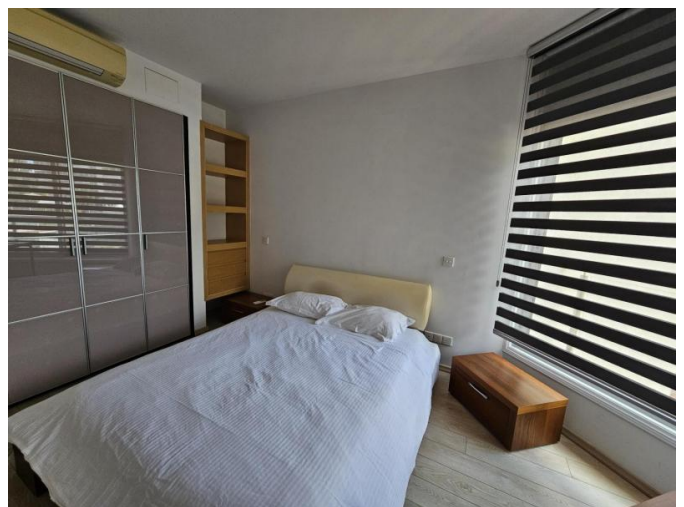

1- BEDROOM APARTMENT IN A COMPLEX ON THE BEACH

€ 1 600 /мес.