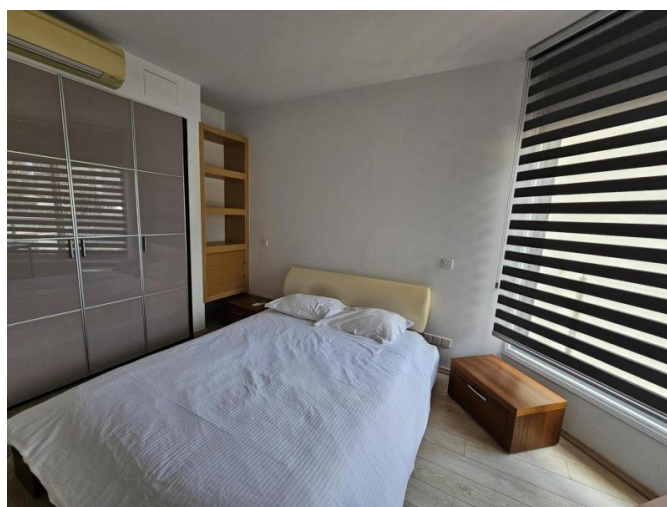

1- BEDROOM APARTMENT IN A COMPLEX ON THE BEACH

€ 1 600 /мес.

Код Объекта:	6581	Тип:	Долгосрочная аренда - Apartment
Местоположение:	Лимассол - ПОТАМОС ГЕРМАСОЙЯ	Площадь:	55 м ²
Спальни:	1	Ванные:	1
Ремонт:	После ремонта	Этаж:	3
Этажность:	5	Расстояние до моря:	0 м
Расстояние до аэропорта:	55 км	Крытые веранды, 4 м²:	

1- BEDROOM APARTMENT IN A COMPLEX ON THE BEACH

€ 1 600 /мес.

1- BEDROOM APARTMENT IN A COMPLEX ON THE BEACH

€ 1 600 /мес.

1- BEDROOM APARTMENT IN A COMPLEX ON THE BEACH

€ 1 600 /мес.