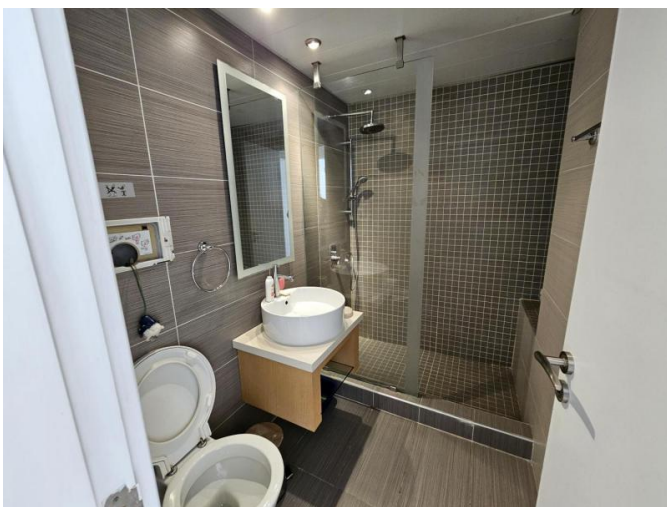

1- BEDROOM APARTMENT IN A COMPLEX ON THE BEACH

€ 1 600 /мес.