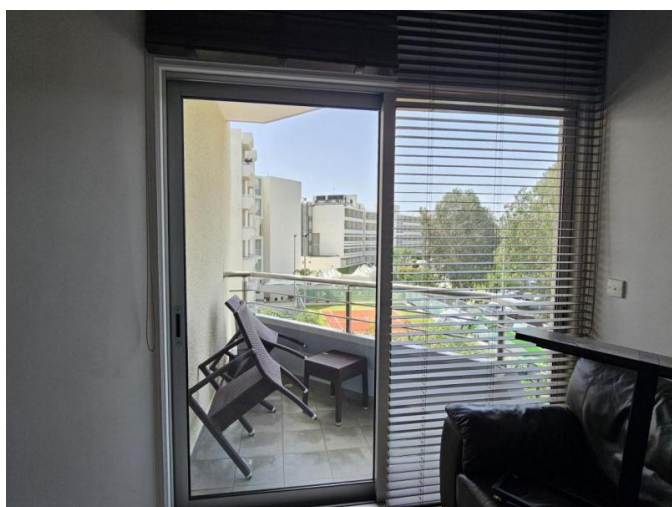

1- BEDROOM APARTMENT IN A COMPLEX ON THE BEACH

€ 1 600 /мес.