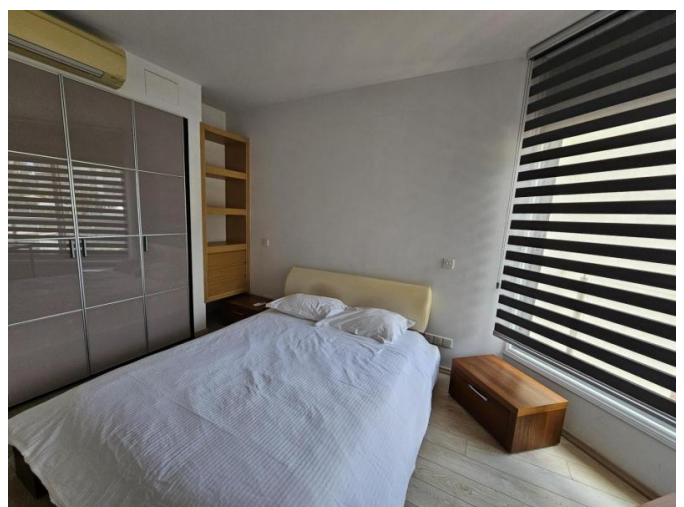

1- BEDROOM APARTMENT IN A COMPLEX ON THE BEACH

€ 1 600 /мес.

Код Объекта:	6581	Тип:	Долгосрочная аренда - Apartment
Местоположение:	Лимассол - ПОТАМОС ГЕРМАСОЙЯ	Площадь:	55 м ²
Спальни:	1	Ванные:	1
Ремонт:	После ремонта	Этаж:	3
Этажность:	5	Расстояние до моря:	0 м
Расстояние до аэропорта:	55 км	Крытые веранды, 4 м²:	

1- BEDROOM APARTMENT IN A COMPLEX ON THE BEACH

€ 1 600 /мес.

1- BEDROOM APARTMENT IN A COMPLEX ON THE BEACH

€ 1 600 /мес.

1- BEDROOM APARTMENT IN A COMPLEX ON THE BEACH

€ 1 600 /мес.