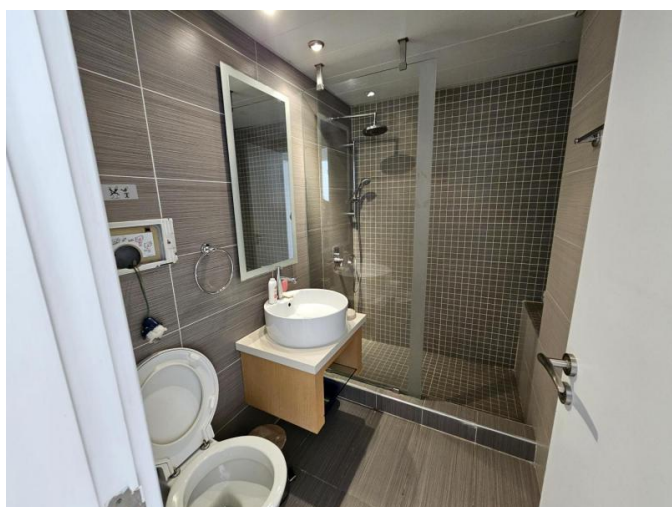

1- BEDROOM APARTMENT IN A COMPLEX ON THE BEACH

€ 1 600 /мес.