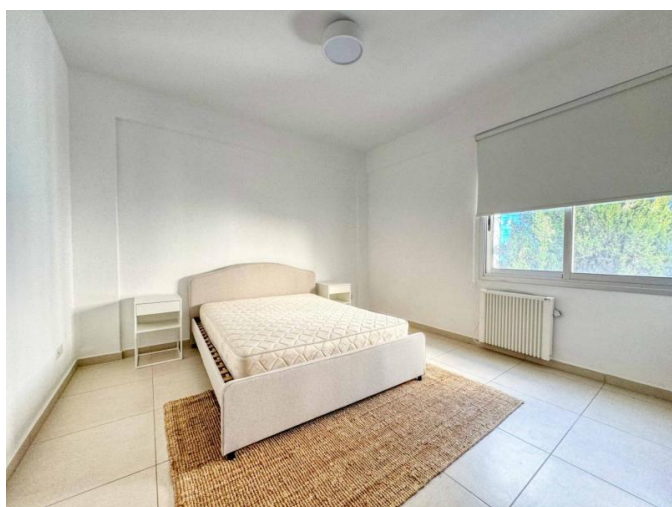

3-BEDROOM APARTMENT ON THE SHORELINE

---

3 000 €/мес.