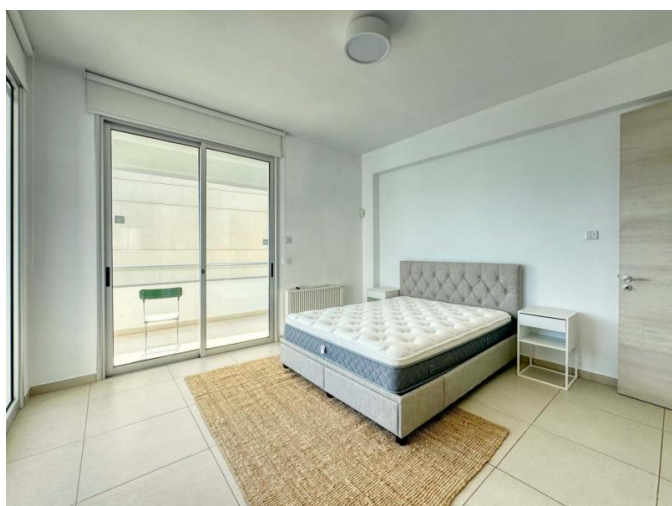

3-BEDROOM APARTMENT ON THE SHORELINE

---

3 000 €/мес.