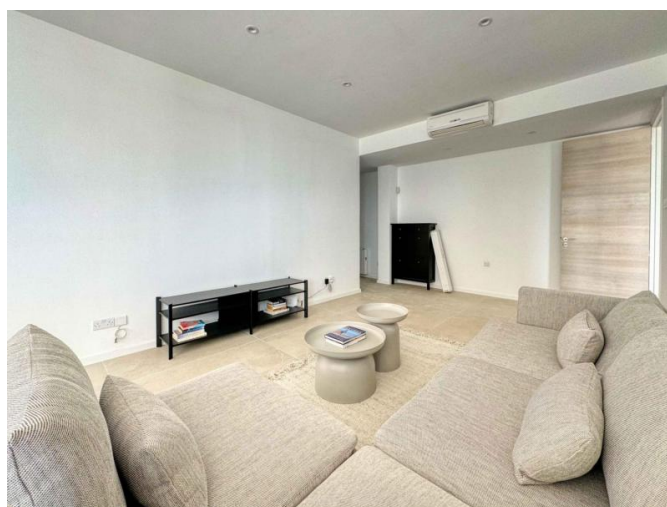

3-BEDROOM APARTMENT ON THE SHORELINE

3 000 €/мес.