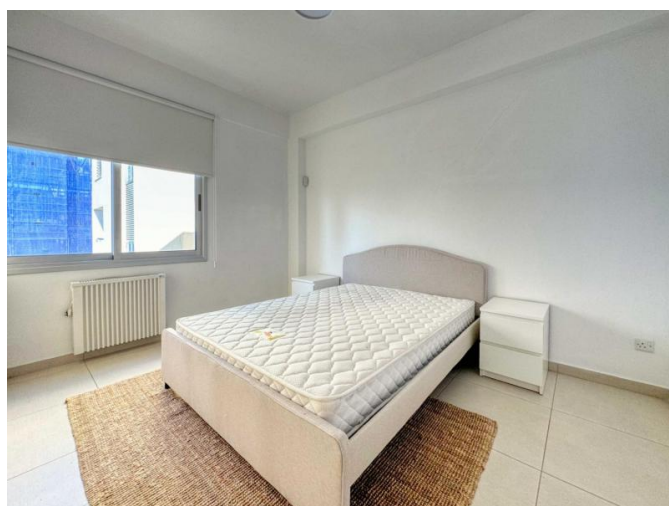

3-BEDROOM APARTMENT ON THE SHORELINE

---

3 000 €/мес.