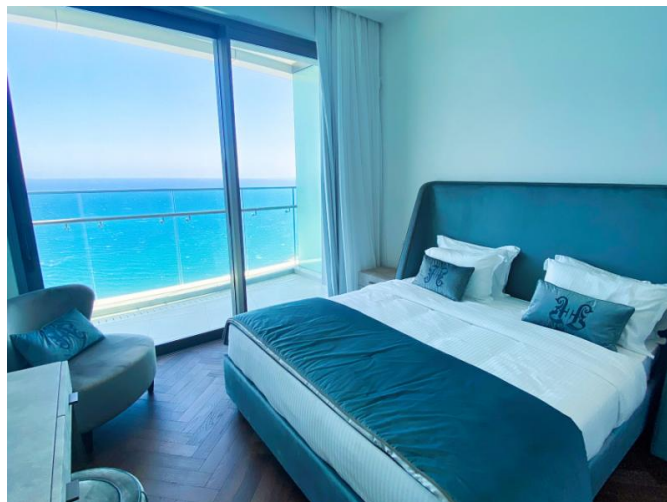

**ИЗЫСКАННЫЕ 4-СПАЛЬНЫЕ
АПАРТАМЕНТЫ НА БЕРЕГУ МОРЯ С
ПАНОРАМНЫМ ВИДОМ НА
СРЕДИЗЕМНОЕ МОРЕ**

€ 4 984 000