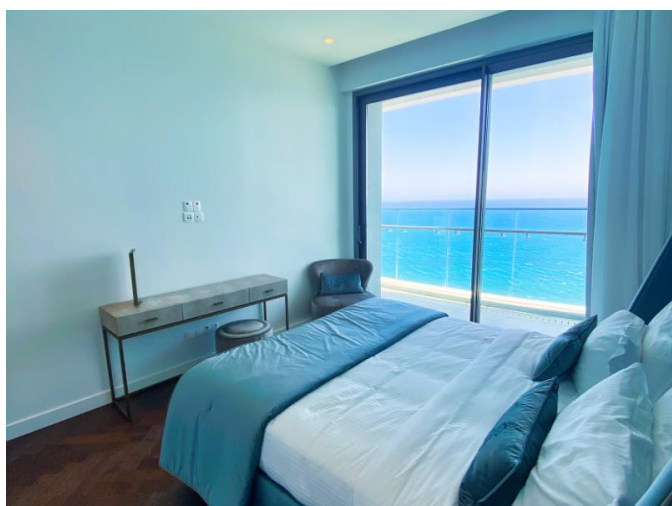

**ИЗЫСКАННЫЕ 4-СПАЛЬНЫЕ
АПАРТАМЕНТЫ НА БЕРЕГУ МОРЯ С
ПАНОРАМНЫМ ВИДОМ НА
СРЕДИЗЕМНОЕ МОРЕ**

€ 4 984 000