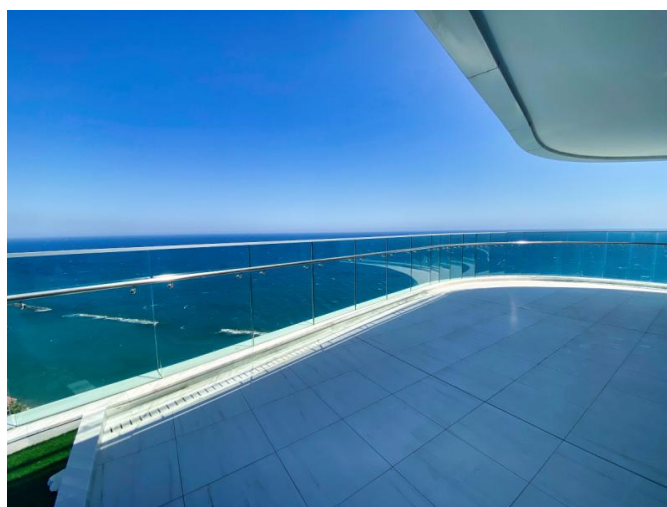

**ИЗЫСКАННЫЙ ПЕНТХАУС С 4
СПАЛЬНЯМИ: ЭЛЕГАНТНОЕ
СВЯТИЛИЩЕ РОСКОШИ И
ЭЛЕГАНТНОСТИ НА ВЫСОТЕ**

---

3 950 000 €