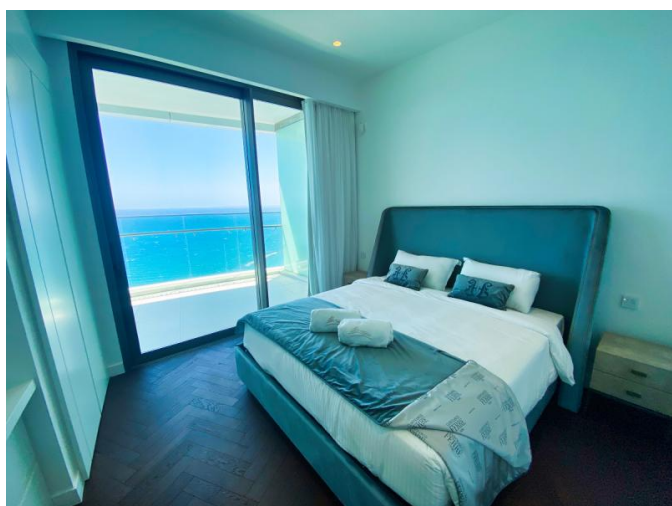

**ИЗЫСКАННЫЙ ПЕНТХАУС С 4
СПАЛЬНЯМИ: ЭЛЕГАНТНОЕ
СВЯТИЛИЩЕ РОСКОШИ И
ЭЛЕГАНТНОСТИ НА ВЫСОТЕ**

---

3 950 000 €