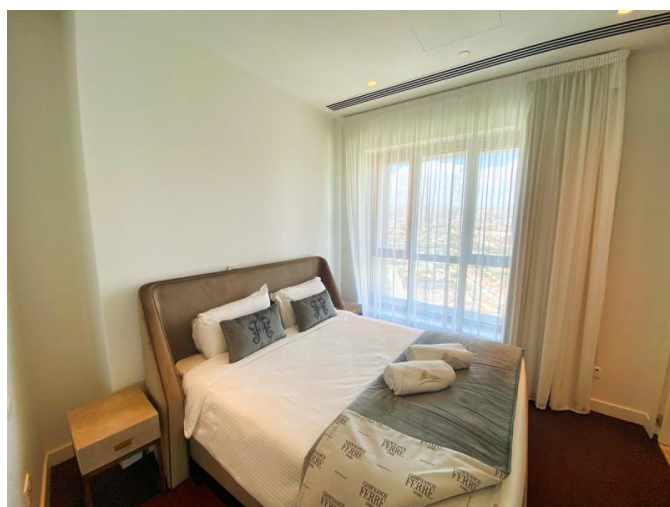

**ИЗЫСКАННЫЙ ПЕНТХАУС С 4
СПАЛЬНЯМИ: ЭЛЕГАНТНОЕ
СВЯТИЛИЩЕ РОСКОШИ И
ЭЛЕГАНТНОСТИ НА ВЫСОТЕ**

---

3 950 000 €