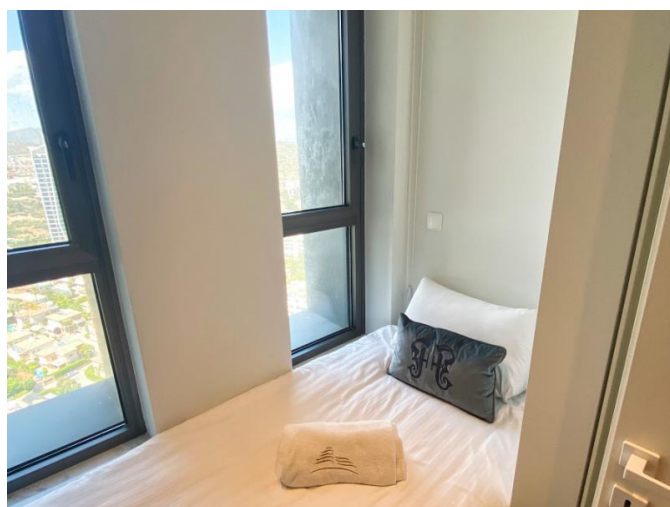

**ИЗЫСКАННЫЙ ПЕНТХАУС С 4
СПАЛЬНЯМИ: ЭЛЕГАНТНОЕ
СВЯТИЛИЩЕ РОСКОШИ И
ЭЛЕГАНТНОСТИ НА ВЫСОТЕ**

---

3 950 000 €