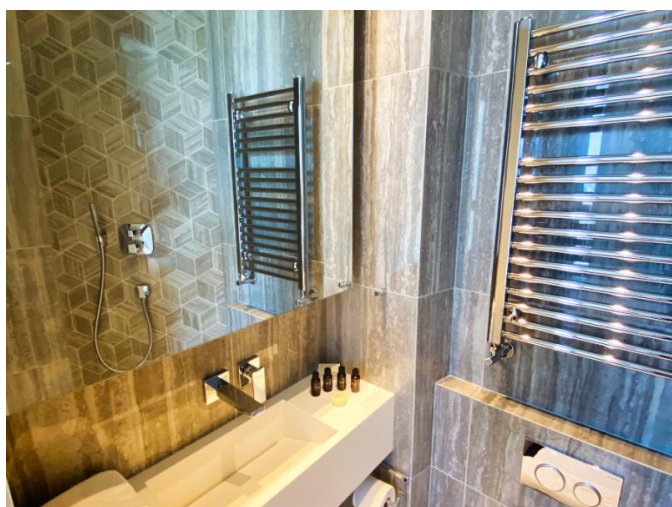

**ИЗЫСКАННЫЙ ПЕНТХАУС С 4
СПАЛЬНЯМИ: ЭЛЕГАНТНОЕ
СВЯТИЛИЩЕ РОСКОШИ И
ЭЛЕГАНТНОСТИ НА ВЫСОТЕ**

---

3 950 000 €