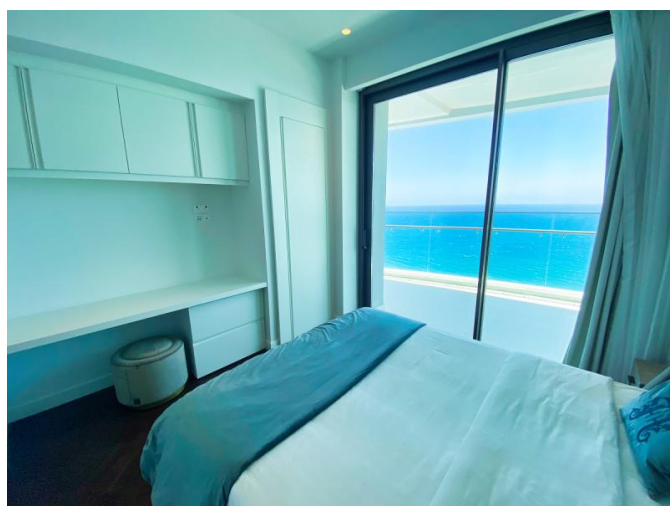

**ИЗЫСКАННЫЙ ПЕНТХАУС С 4
СПАЛЬНЯМИ: ЭЛЕГАНТНОЕ
СВЯТИЛИЩЕ РОСКОШИ И
ЭЛЕГАНТНОСТИ НА ВЫСОТЕ**

---

3 950 000 €