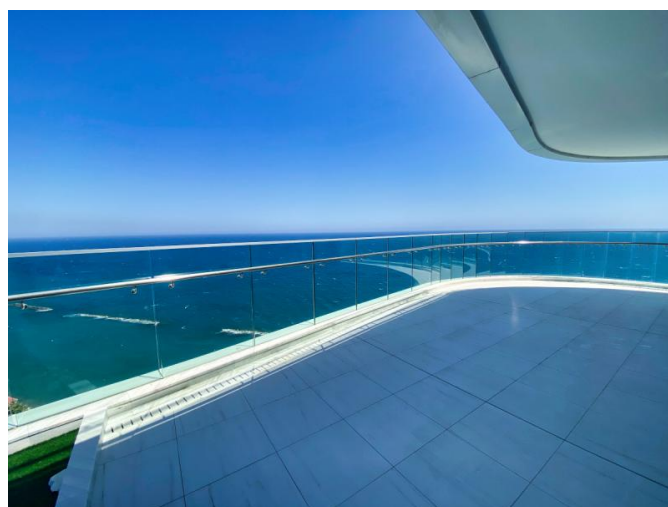

**ИЗЫСКАННЫЙ ПЕНТХАУС С 4
СПАЛЬНЯМИ: ЭЛЕГАНТНОЕ
СВЯТИЛИЩЕ РОСКОШИ И
ЭЛЕГАНТНОСТИ НА ВЫСОТЕ**

---

3 950 000 €