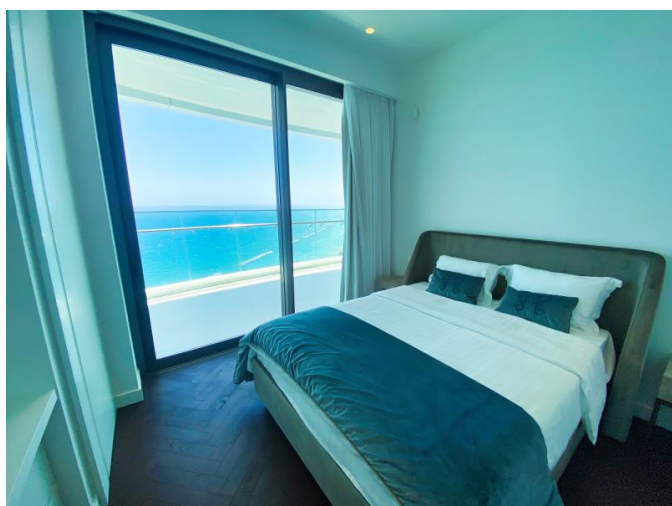

**ИЗЫСКАННЫЙ ПЕНТХАУС С 4
СПАЛЬНЯМИ: ЭЛЕГАНТНОЕ
СВЯТИЛИЩЕ РОСКОШИ И
ЭЛЕГАНТНОСТИ НА ВЫСОТЕ**

---

3 950 000 €