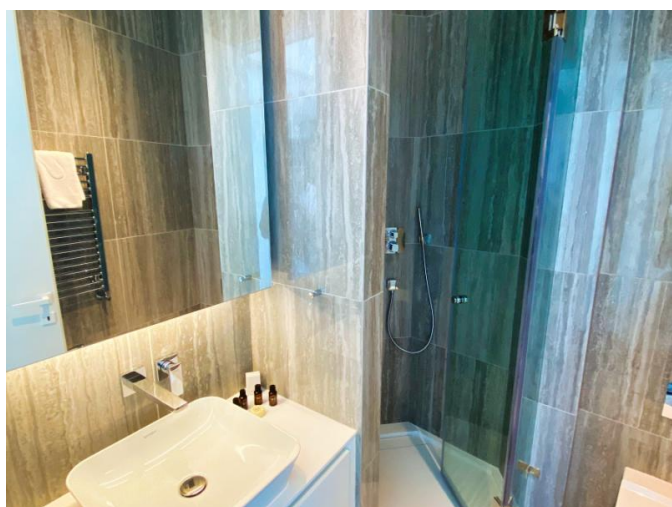

**ИЗЫСКАННЫЙ ПЕНТХАУС С 4
СПАЛЬНЯМИ: ЭЛЕГАНТНОЕ
СВЯТИЛИЩЕ РОСКОШИ И
ЭЛЕГАНТНОСТИ НА ВЫСОТЕ**

---

3 950 000 €