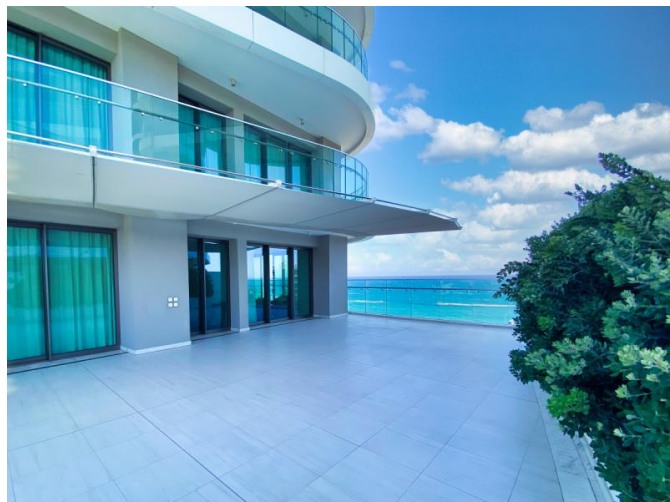

**РОСКОШНАЯ ЖИЗНЬ НА БЕРЕГУ МОРЯ:
ИЗЫСКАННЫЕ АПАРТАМЕНТЫ С 3
СПАЛЬНЯМИ**

---

2 159 000 €