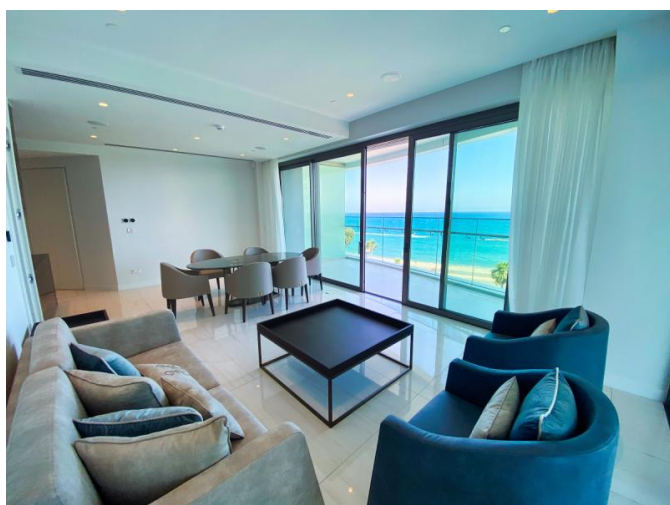

**РОСКОШНАЯ ЖИЗНЬ НА БЕРЕГУ МОРЯ:
ИЗЫСКАННЫЕ АПАРТАМЕНТЫ С 3
СПАЛЬНЯМИ**

€ 2 159 000