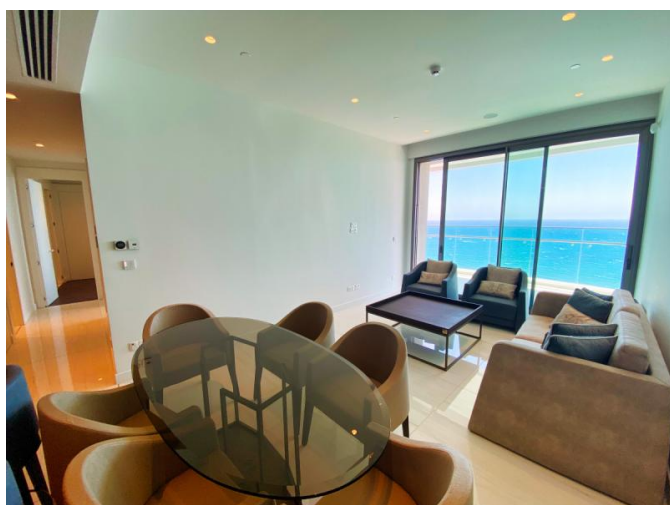

**РОСКОШНАЯ ЖИЗНЬ НА БЕРЕГУ МОРЯ:
ЭКСКЛЮЗИВНЫЕ АПАРТАМЕНТЫ С 2
СПАЛЬНЯМИ**

€ 1 998 000