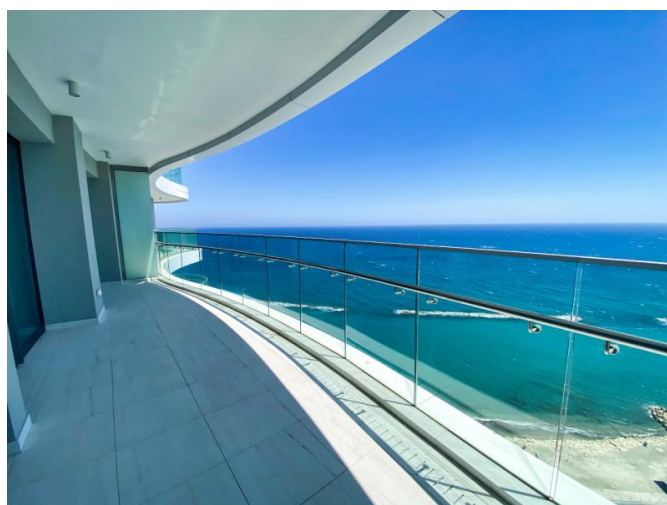

**РОСКОШНАЯ ЖИЗНЬ НА БЕРЕГУ МОРЯ:
ЭКСКЛЮЗИВНЫЕ АПАРТАМЕНТЫ С 2
СПАЛЬНЯМИ**

€ 1 998 000