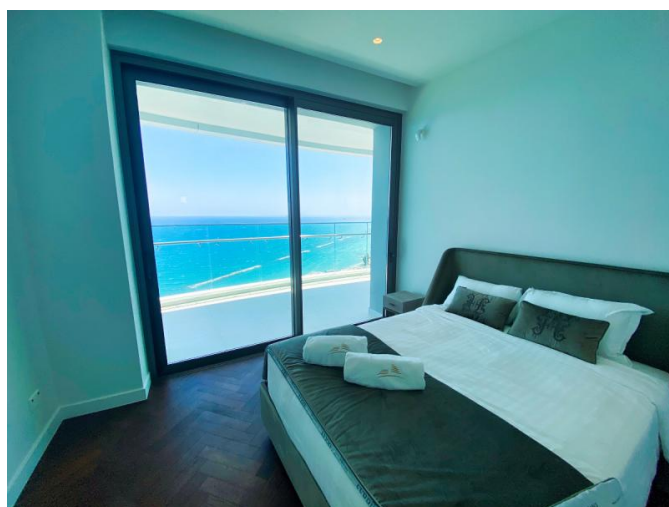

**РОСКОШНАЯ ЖИЗНЬ НА БЕРЕГУ МОРЯ:
ЭКСКЛЮЗИВНЫЕ АПАРТАМЕНТЫ С 2
СПАЛЬНЯМИ**

€ 1 998 000