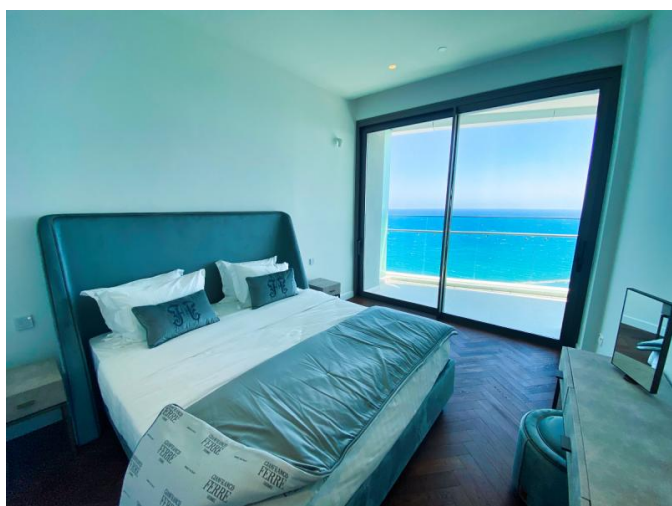

**РОСКОШНАЯ ЖИЗНЬ НА БЕРЕГУ МОРЯ:
ЭКСКЛЮЗИВНЫЕ АПАРТАМЕНТЫ С 2
СПАЛЬНЯМИ**

€ 1 998 000