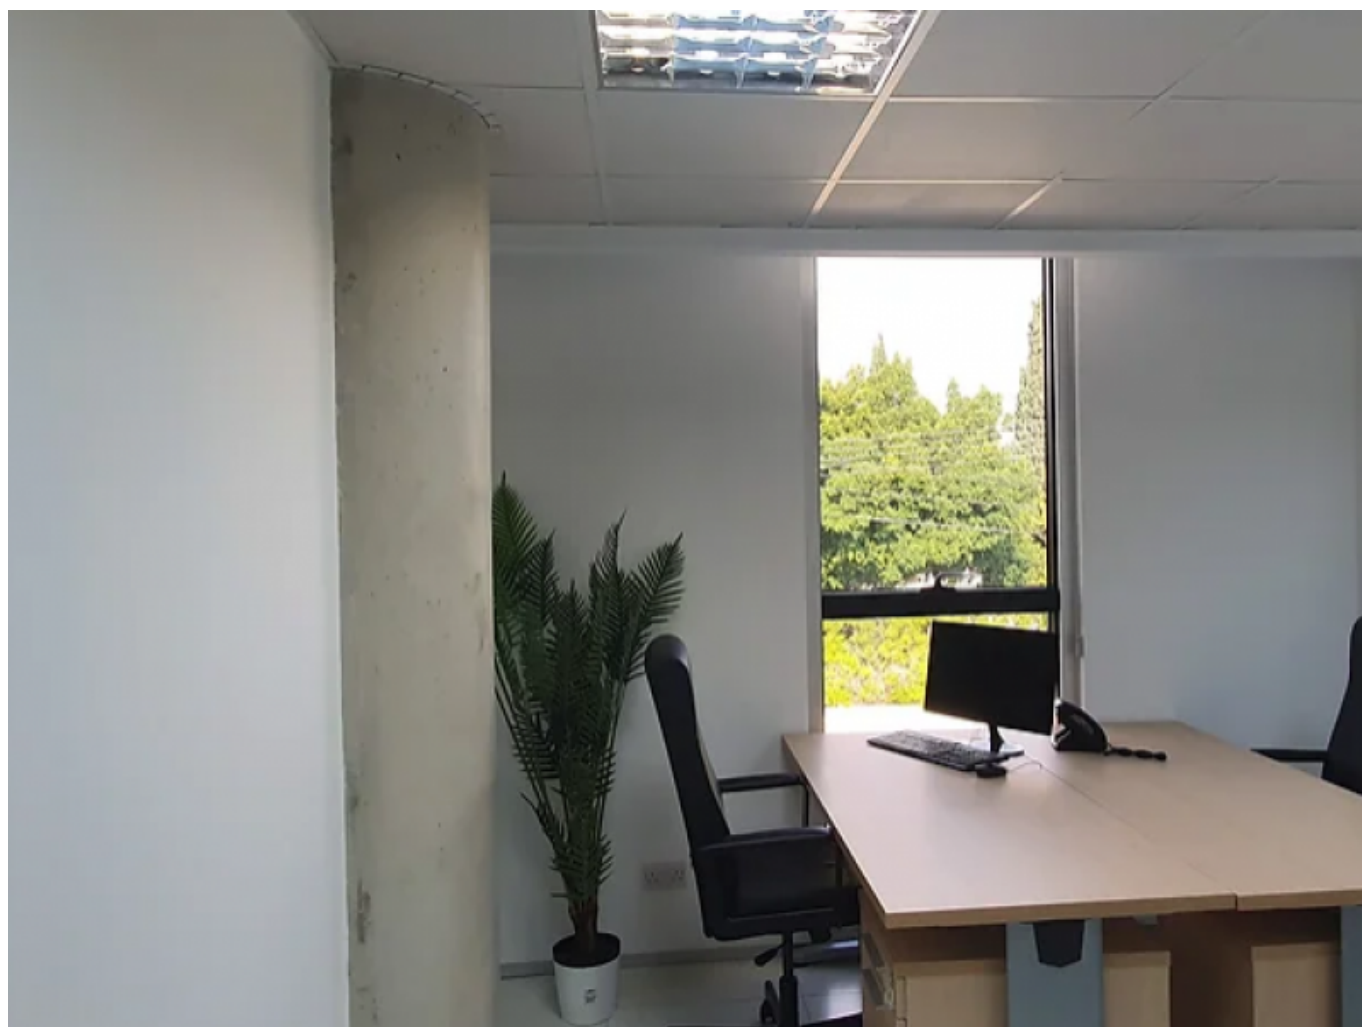

**PRIVATE SERVICED OFFICE WITH
WINDOWS - 11 SQM - UP TO 2 PEOPLE**

€ 1 000 /мес.

Код Объекта: 6634	Тип: Долгосрочная аренда - Офис
Местоположение: Лимассол - ПОТАМОС ГЕРМАСОЙЯ	Площадь: 11 м ²
Ремонт: Современный	НДС: + VAT

Особенности недвижимости:

Кондиционер Телефонная линия Мебель

**PRIVATE SERVICED OFFICE WITH
WINDOWS - 11 SQM - UP TO 2 PEOPLE**

€ 1 000 /мес.