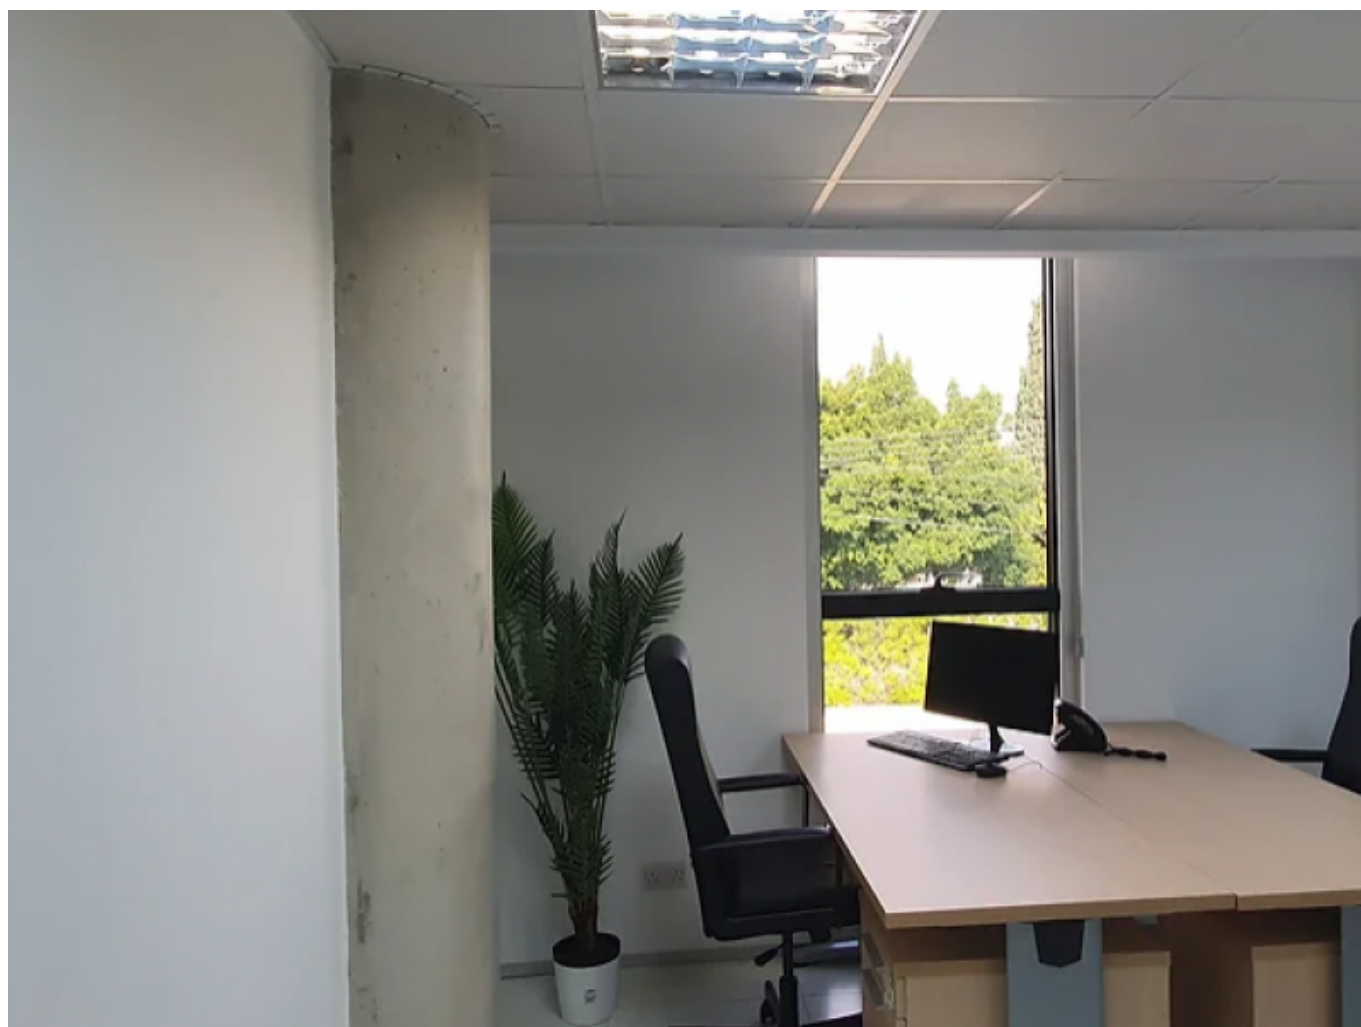

**PRIVATE SERVICED OFFICE WITH
WINDOWS - 11 SQM - UP TO 2 PEOPLE**

€ 1 000 /мес.

Код Объекта: 6634	Тип: Долгосрочная аренда - Офис
Местоположение: Лимассол - ПОТАМОС ГЕРМАСОЙЯ	Площадь: 11 м ²
Ремонт: Современный	НДС: + VAT

Особенности недвижимости:

Кондиционер Телефонная линия Мебель

**PRIVATE SERVICED OFFICE WITH
WINDOWS - 11 SQM - UP TO 2 PEOPLE**

€ 1 000 /мес.