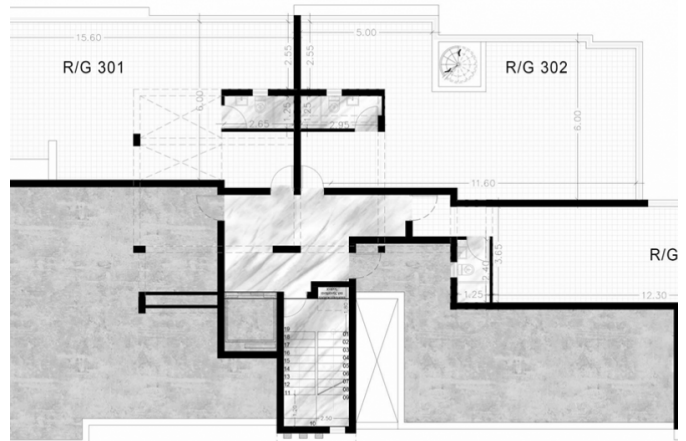

BRAND NEW 3-BEDROOM PENTHOUSES

€ 890 000

PLAN