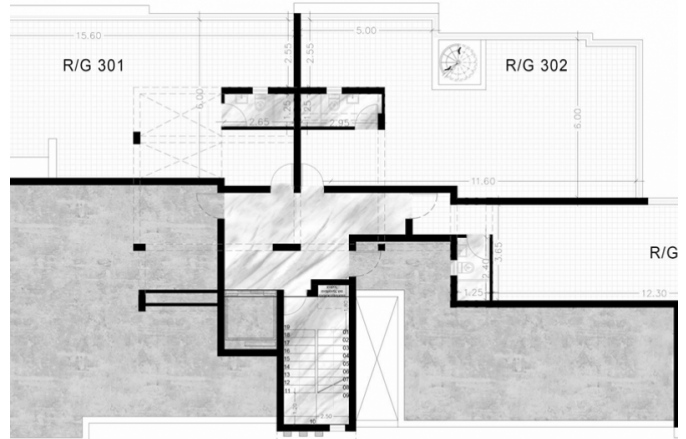

Код Объекта:	6636	Тип:	Продажа - Apartment
Местоположение:	Лимассол - ПАНТЕА	Площадь:	112 м ²
Спальни:	3	Ванные:	2
Ремонт:	Современный	Этаж:	3
Этажность:	3	НДС:	+VAT
Открытые веранды, м²:	12	Крытые веранды, м²:	34

Особенности недвижимости:

Elevator	Телефонная линия	Кладовая	Солнечные батареи для горячей воды
Двойное остекление	Парковка	Балкон	

PLAN

PLAN