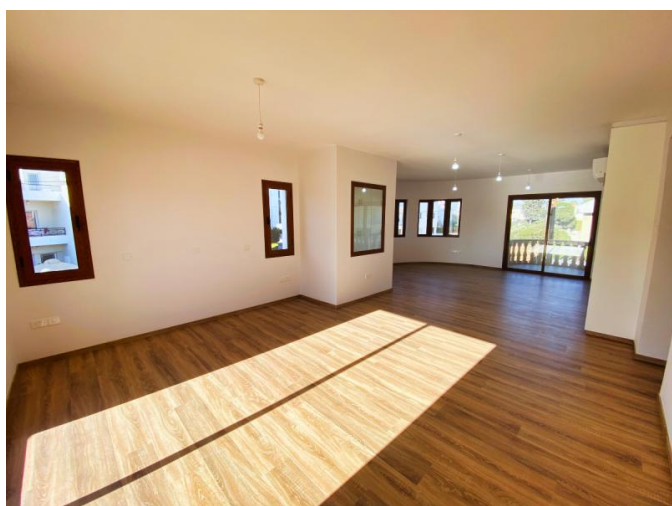

**ПРЕСТИЖНАЯ РОСКОШНАЯ ВИЛЛА С 6
СПАЛЬНЯМИ В ЭЛИТНОМ РАЙОНЕ
ЛИМАССОЛА РОТАМОС GERMASOGIA**

€ 1 690 000