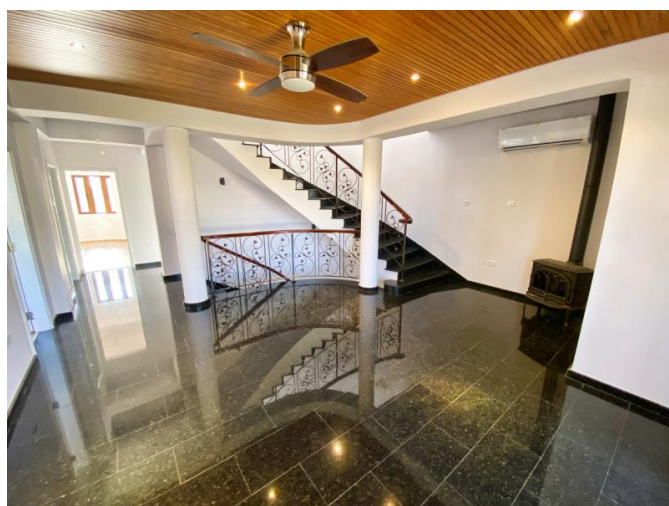

**ПРЕСТИЖНАЯ РОСКОШНАЯ ВИЛЛА С 6
СПАЛЬНЯМИ В ЭЛИТНОМ РАЙОНЕ
ЛИМАССОЛА РОТАМОС GERMASOGIA**

---

1 690 000 €