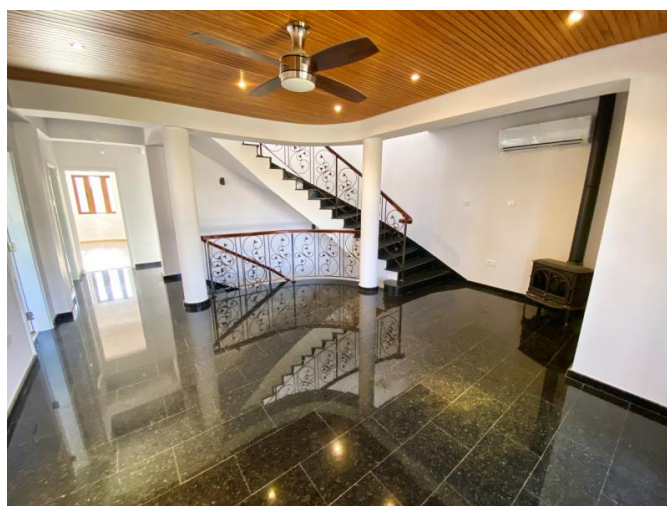

**ПРЕСТИЖНАЯ РОСКОШНАЯ ВИЛЛА С 6
СПАЛЬНЯМИ В ЭЛИТНОМ РАЙОНЕ
ЛИМАССОЛА РОТАМОС GERMASOGIA**

€ 1 690 000