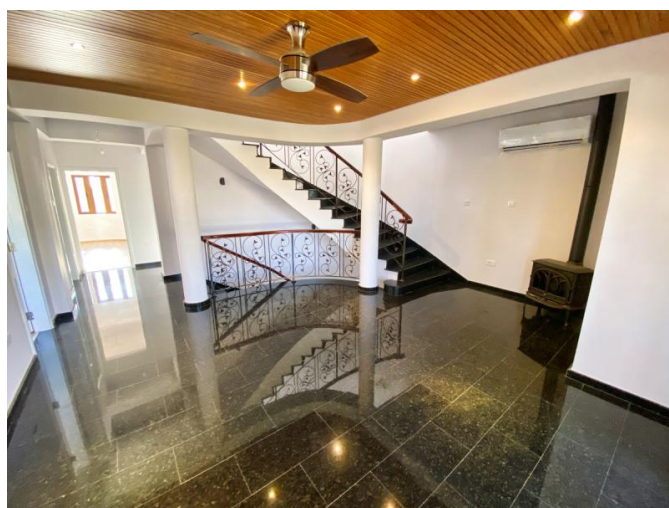

**ПРЕСТИЖНАЯ РОСКОШНАЯ ВИЛЛА С 6
СПАЛЬНЯМИ В ЭЛИТНОМ РАЙОНЕ
ЛИМАССОЛА РОТАМОС GERMASOGIA**

€ 1 690 000