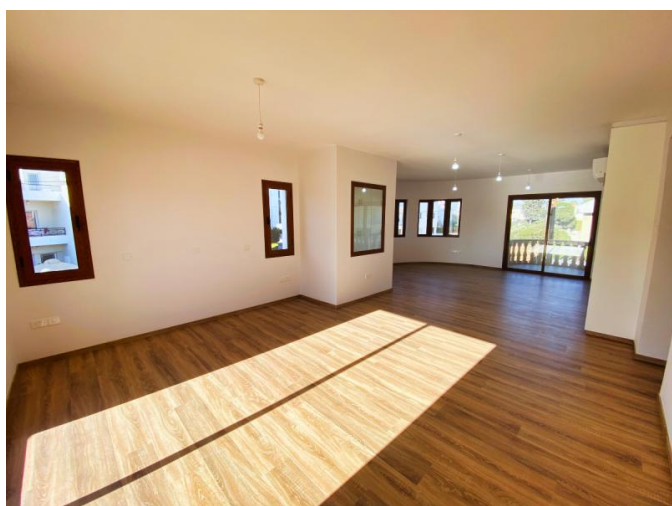

**ПРЕСТИЖНАЯ РОСКОШНАЯ ВИЛЛА С 6
СПАЛЬНЯМИ В ЭЛИТНОМ РАЙОНЕ
ЛИМАССОЛА РОТАМОС GERMASOGIA**

---

1 690 000 €