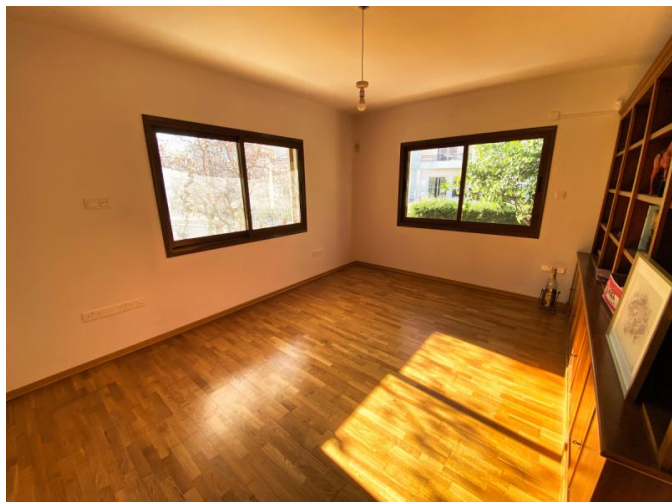

**ПРЕСТИЖНАЯ РОСКОШНАЯ ВИЛЛА С 6
СПАЛЬНЯМИ В ЭЛИТНОМ РАЙОНЕ
ЛИМАССОЛА РОТАМОС GERMASOGIA**

€ 1 690 000