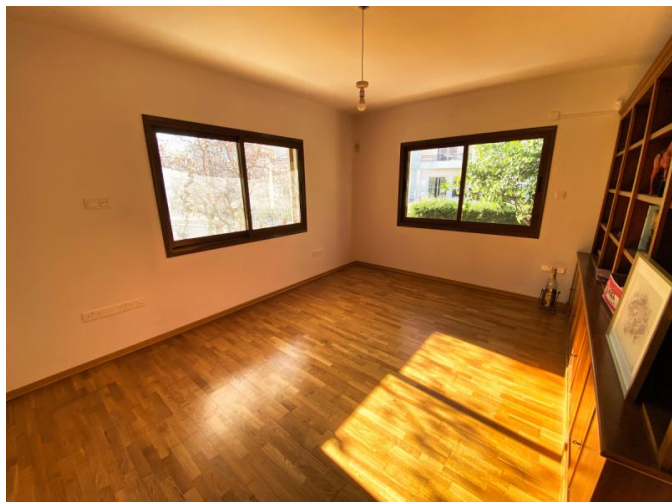

**ПРЕСТИЖНАЯ РОСКОШНАЯ ВИЛЛА С 6
СПАЛЬНЯМИ В ЭЛИТНОМ РАЙОНЕ
ЛИМАССОЛА РОТАМОС GERMASOGIA**

---

1 690 000 €