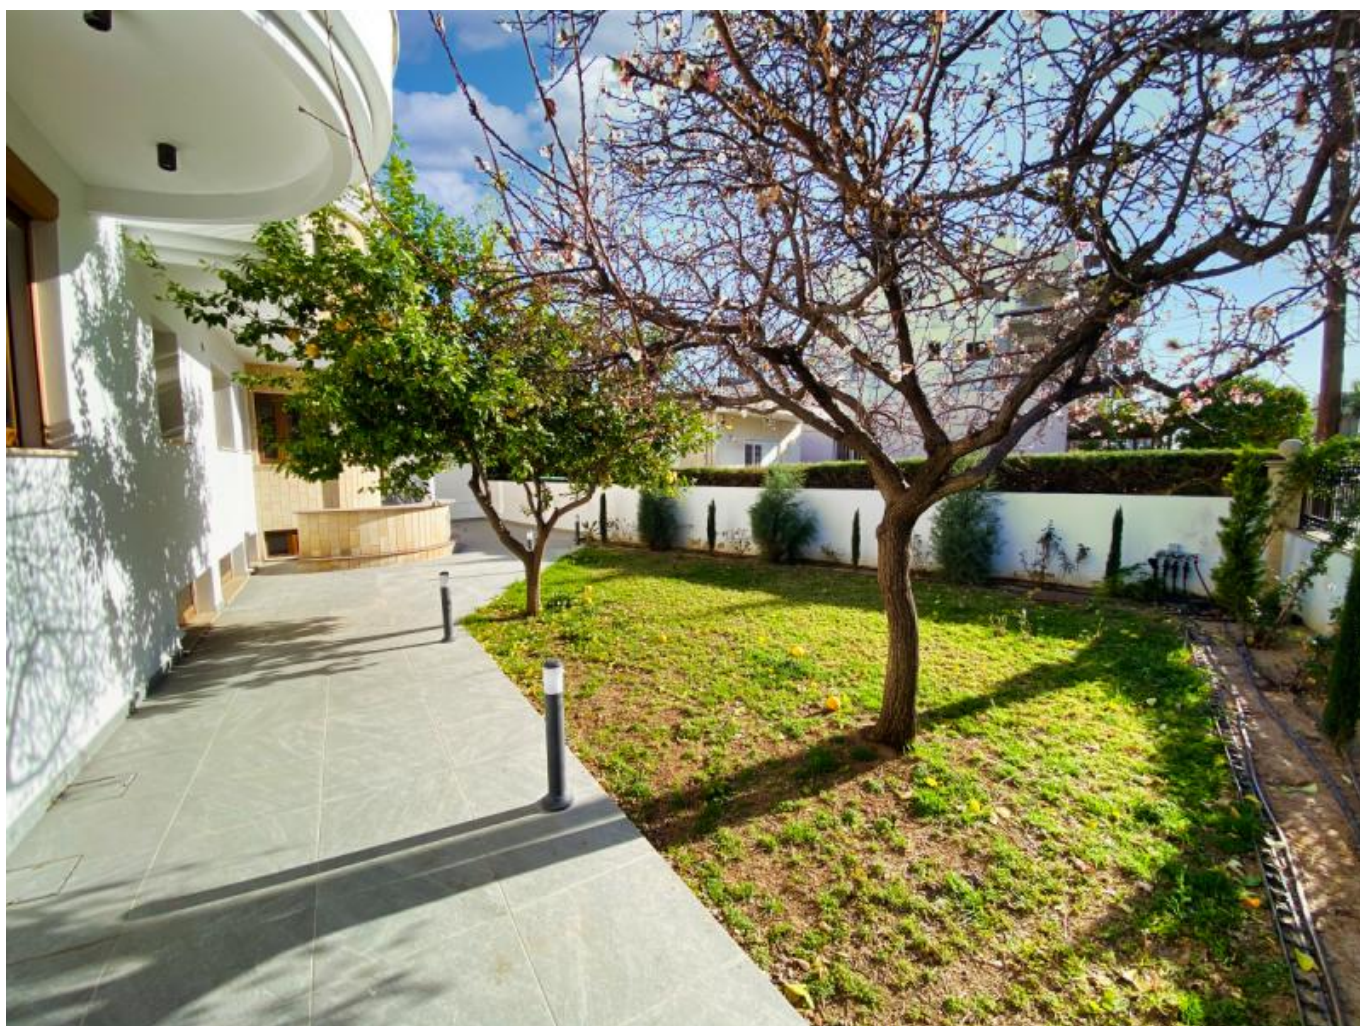

ПРЕСТИЖНАЯ РОСКОШНАЯ ВИЛЛА С 6 СПАЛЬНЯМИ В ЭЛИТНОМ РАЙОНЕ ЛИМАССОЛА POTAMOS GERMASOGIA

€ 1 690 000

завораживающий оазис на открытом воздухе. Гараж, вмещающий до пяти автомобилей, крытая парковка и другие современные удобства, такие как солнечные батареи для горячей воды, двойное остекление и телефонная линия, еще больше подчеркивают стремление виллы к роскоши и удобству.

Расположенный всего в 500 метрах от пляжа, с отличным транспортным сообщением, включая близость к автобусным маршрутам и всего в 65 км от аэропорта, этот дом идеально подходит как для спокойной жизни на берегу моря, так и для удобного транспортного сообщения.

Назначьте просмотр уже сегодня!