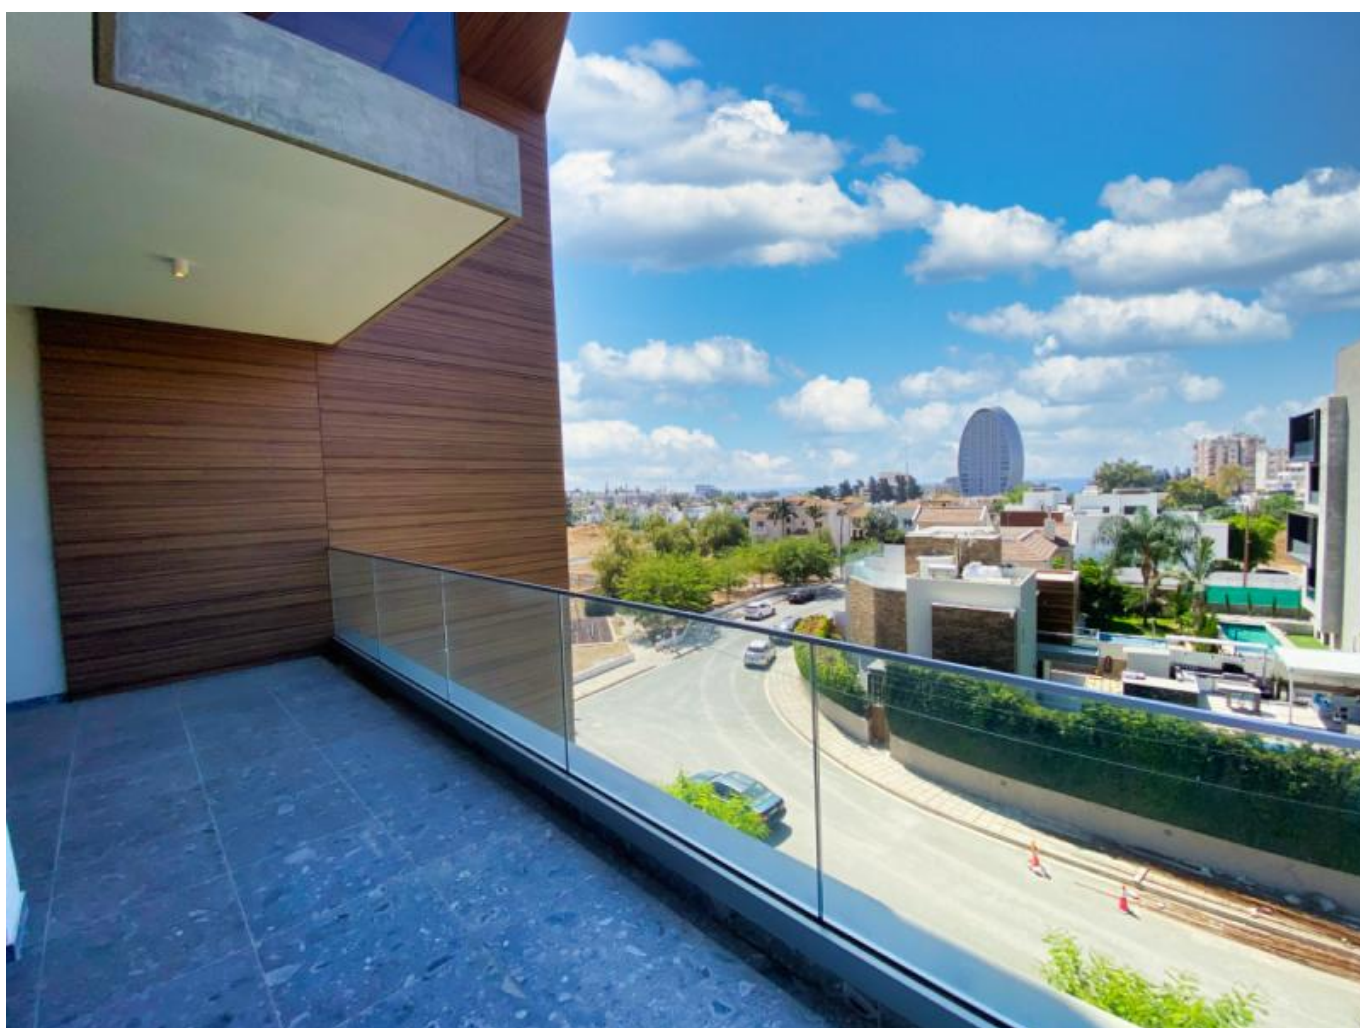

РОСКОШНЫЕ АПАРТАМЕНТЫ С 2 СПАЛЬНЯМИ И ПАНОРАМНЫМ ВИДОМ НА МОРЕ В ЭКСКЛЮЗИВНОМ КОМПЛЕКСЕ...

€ 525 000

Код Объекта:	6645	Тип:	Продажа - Apartment
Местоположение:	Лимассол - АГИОС АФАНАСИОС	Площадь:	88 м ²
Спальни:	2	Ванные:	2
Ремонт:	Современный	Этаж:	3
Класс энергосбережения:	А	Год постройки:	2023
Расстояние до моря:	550 м	Расстояние до аэропорта:	60 км
Статус:	Новый	НДС:	+ VAT
Открытые веранды, м²:	8	Крытые веранды, м²:	20

Построенная в 2023 году, эта квартира готова к заселению и может похвастаться захватывающим панорамным видом на море. Наслаждайтесь преимуществами полностью установленной системы V.R.F. для отопления и охлаждения, а также выделенным парковочным местом. Комплекс предлагает роскошные удобства, включая общий бассейн и красиво оформленные сады.

11.06.2026

РОСКОШНЫЕ АПАРТАМЕНТЫ С 2 СПАЛЬНЯМИ И ПАНОРАМНЫМ ВИДОМ НА МОРЕ В ЭКСКЛЮЗИВНОМ КОМПЛЕКСЕ...

€ 525 000

Комплекс расположен всего в 550 метрах от прибрежной набережной, что обеспечивает легкий доступ к оживленным кафе, ресторанам и торговым центрам Лимассол Марина. Район также богат культурными достопримечательностями: поблизости находятся художественные центры, музеи и театры, сочетающие очарование старого города Лимассола с современной роскошью.

Не упустите уникальную возможность стать владельцем райского уголка в одном из самых привлекательных мест Кипра!

**РОСКОШНЫЕ АПАРТАМЕНТЫ С 2
СПАЛЬНЯМИ И ПАНОРАМНЫМ ВИДОМ
НА МОРЕ В ЭКСКЛЮЗИВНОМ
КОМПЛЕКСЕ...**