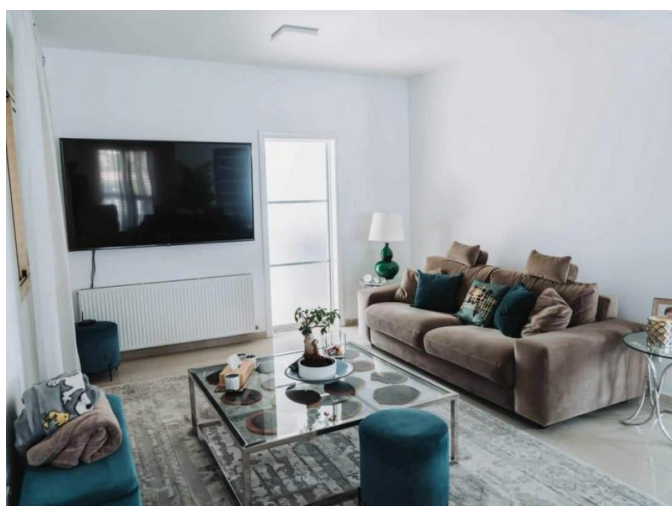

DETACHED 4 -BEDROOM HOUSE WITH SWIMMING POOL IN PAREKKLISIA

5 000 €/мес.