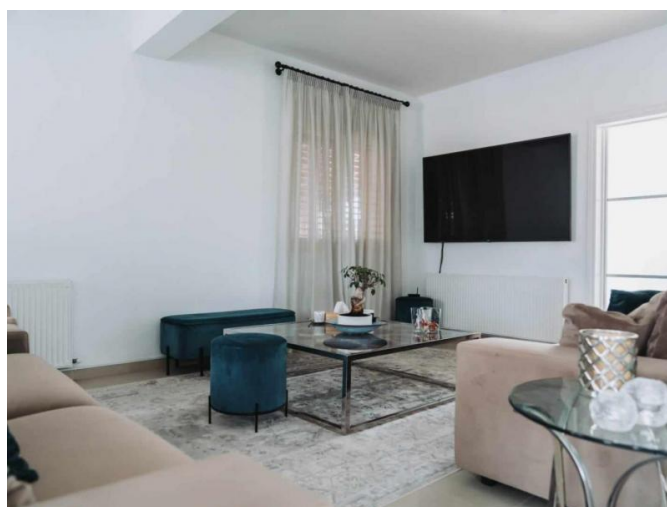

DETACHED 4 -BEDROOM HOUSE WITH SWIMMING POOL IN PAREKKLISIA

5 000 €/мес.