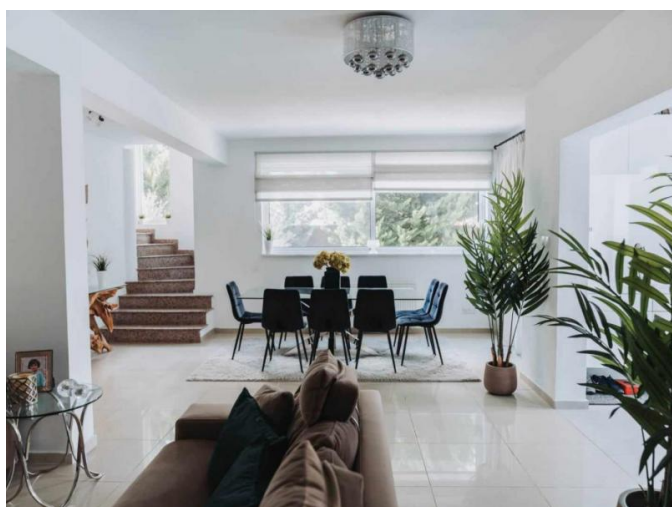

DETACHED 4 -BEDROOM HOUSE WITH SWIMMING POOL IN PAREKKLISIA

5 000 €/мес.