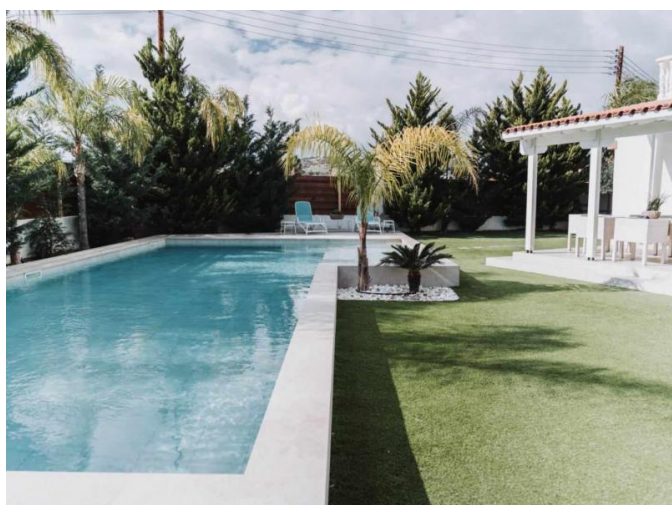

**DETACHED 4 -BEDROOM HOUSE WITH
SWIMMING POOL IN PAREKKLISIA**

---

5 000 €/мес.