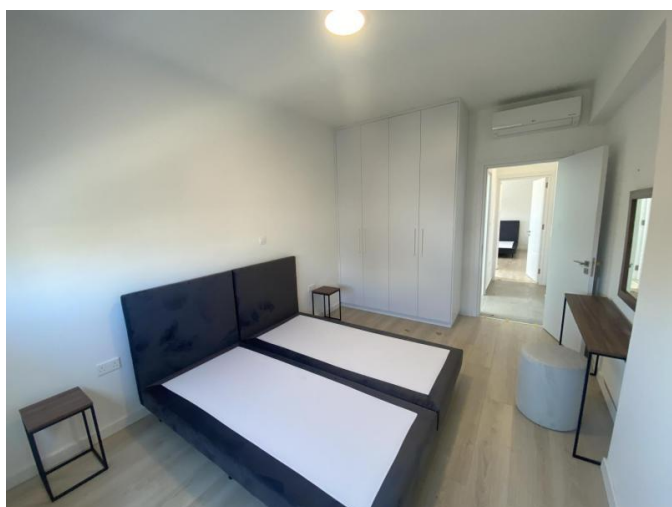

# BRAND NEW SPACIOUS 2-BEDROOM APARTMENT IN THE MODERN COMPLEX

€ 1 650 /мес.

<b>Код Объекта:</b>	6672	<b>Тип:</b>	Долгосрочная аренда - Apartment
<b>Местоположение:</b>	Лимассол - ПОЛЕМИДИЯ	<b>Площадь:</b>	80 м <sup>2</sup>
<b>Спальни:</b>	2	<b>Ванные:</b>	2
<b>Ремонт:</b>	Современный	<b>Этаж:</b>	3
<b>Отопление:</b>	Тёплый пол	<b>Крытые веранды, 15 м<sup>2</sup>:</b>	

## Особенности недвижимости:

Кондиционер	Телефонная линия	С мебелью	Солнечные батареи для горячей воды
Стиральная машина	Плита	Парковка	Холодильник
Балкон	Мебель		

01.07.2026

**BRAND NEW SPACIOUS 2-BEDROOM  
APARTMENT IN THE MODERN COMPLEX**

---

€ 1 650 /мес.

**BRAND NEW SPACIOUS 2-BEDROOM  
APARTMENT IN THE MODERN COMPLEX**

---

€ 1 650 /мес.