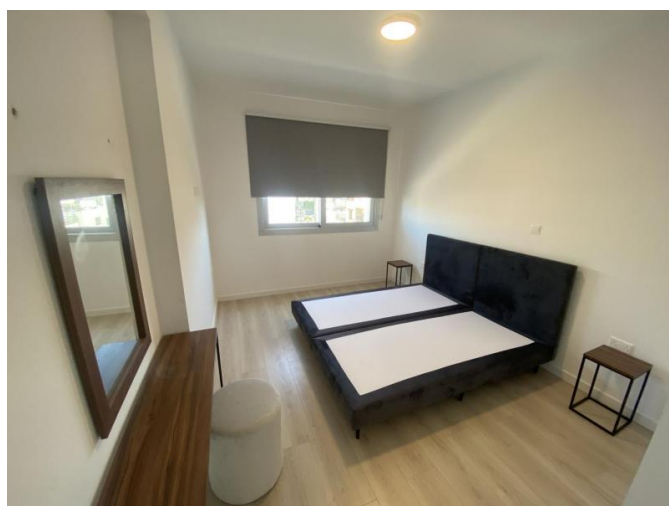

# BRAND NEW SPACIOUS 2-BEDROOM APARTMENT IN THE MODERN COMPLEX

€ 1 650 /мес.

<b>Код Объекта:</b>	6672	<b>Тип:</b>	Долгосрочная аренда - Apartment
<b>Местоположение:</b>	Лимассол - ПОЛЕМИДИЯ	<b>Площадь:</b>	80 м <sup>2</sup>
<b>Спальни:</b>	2	<b>Ванные:</b>	2
<b>Ремонт:</b>	Современный	<b>Этаж:</b>	3
<b>Отопление:</b>	Тёплый пол	<b>Крытые веранды, 15 м<sup>2</sup>:</b>	

## Особенности недвижимости:

Кондиционер	Телефонная линия	С мебелью	Солнечные батареи для горячей воды
Стиральная машина	Плита	Парковка	Холодильник
Балкон	Мебель		

01.07.2026

**BRAND NEW SPACIOUS 2-BEDROOM  
APARTMENT IN THE MODERN COMPLEX**

---

€ 1 650 /мес.

**BRAND NEW SPACIOUS 2-BEDROOM  
APARTMENT IN THE MODERN COMPLEX**

---

€ 1 650 /мес.