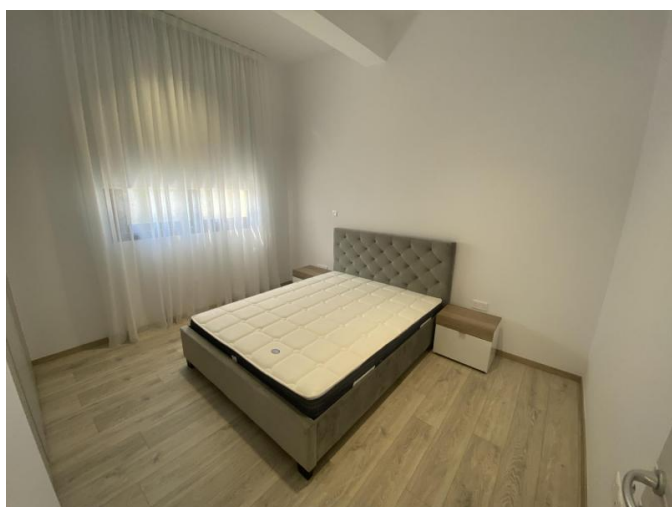

## 2-BEDROOM APARTMENT WITH EXCLUSIVE ACCESS TO A PRIVATE POOL

2 200 €/мес.

<b>Код Объекта:</b>	6678	<b>Тип:</b>	Долгосрочная аренда - Apartment
<b>Местоположение:</b>	Лимассол - ПОТАМОС ГЕРМАСОЙЯ	<b>Площадь:</b>	112 м <sup>2</sup>
<b>Спальни:</b>	2	<b>Ванные:</b>	2
<b>Ремонт:</b>	Современный	<b>Этаж:</b>	1

04.04.2026

**2-BEDROOM APARTMENT WITH  
EXCLUSIVE ACCESS TO A PRIVATE POOL**

---

2 200 €/мес.

**2-BEDROOM APARTMENT WITH  
EXCLUSIVE ACCESS TO A PRIVATE POOL**

---

2 200 €/мес.