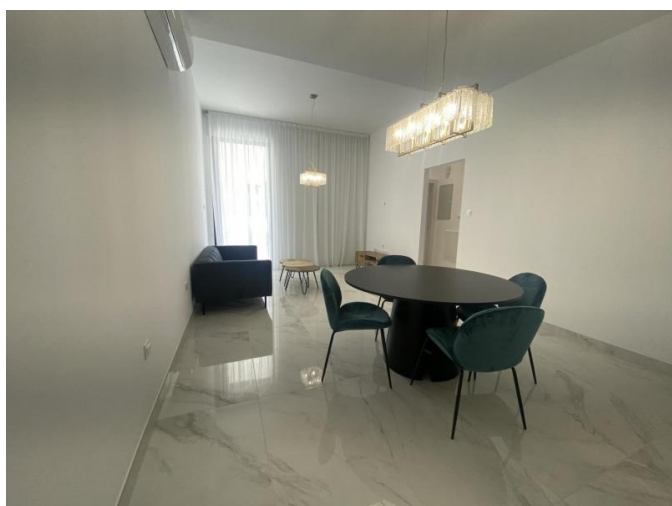

## 2-BEDROOM APARTMENT WITH EXCLUSIVE ACCESS TO A PRIVATE POOL

2 200 €/мес.

<b>Код Объекта:</b>	6678	<b>Тип:</b>	Долгосрочная аренда - Apartment
<b>Местоположение:</b>	Лимассол - ПОТАМОС ГЕРМАСОЙЯ	<b>Площадь:</b>	112 м <sup>2</sup>
<b>Спальни:</b>	2	<b>Ванные:</b>	2
<b>Ремонт:</b>	Современный	<b>Этаж:</b>	1

### Особенности недвижимости:

Коммунальный Бассейн	Кондиционер	Телефонная линия	С мебелью
Солнечные батареи для горячей воды	Двойное остекление	Духовой шкаф	Стиральная машина
Плита	Вытяжка	Парковка	Холодильник
Балкон	Мебель		

04.04.2026

**2-BEDROOM APARTMENT WITH  
EXCLUSIVE ACCESS TO A PRIVATE POOL**

---

2 200 €/мес.

**2-BEDROOM APARTMENT WITH  
EXCLUSIVE ACCESS TO A PRIVATE POOL**

---

2 200 €/мес.