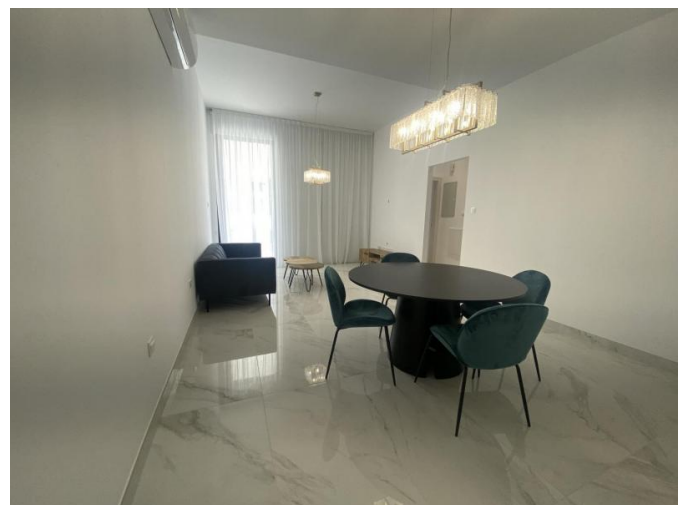

**MODERN FURNISHED 2-BEDROOM  
APARTMENT IN THE COMPLEX WITH  
COMMUNAL SWIMMING POOL**

---

2 500 €/мес.

<b>Код Объекта:</b>	6678	<b>Тип:</b>	Долгосрочная аренда - Apartment
<b>Местоположение:</b>	Лимассол - ПОТАМОС ГЕРМАСОЙЯ	<b>Площадь:</b>	124 м <sup>2</sup>
<b>Спальни:</b>	2	<b>Ванные:</b>	2
<b>Ремонт:</b>	Современный	<b>Этаж:</b>	2
<b>Расстояние до моря:</b>	280 м		

**Особенности недвижимости:**

---

2nd Floor Apartment	Коммунальный Бассейн	Кондиционер	Телефонная линия
С мебелью	Солнечные батареи для горячей воды	Двойное остекление	Духовой шкаф
Стиральная машина	Плита	Вытяжка	Парковка
Холодильник	Балкон	Мебель	

**MODERN FURNISHED 2-BEDROOM  
APARTMENT IN THE COMPLEX WITH  
COMMUNAL SWIMMING POOL**

---

2 500 €/мес.

---

24.04.2026

**MODERN FURNISHED 2-BEDROOM  
APARTMENT IN THE COMPLEX WITH  
COMMUNAL SWIMMING POOL**

---

2 500 €/мес.

**MODERN FURNISHED 2-BEDROOM  
APARTMENT IN THE COMPLEX WITH  
COMMUNAL SWIMMING POOL**

---

2 500 €/мес.