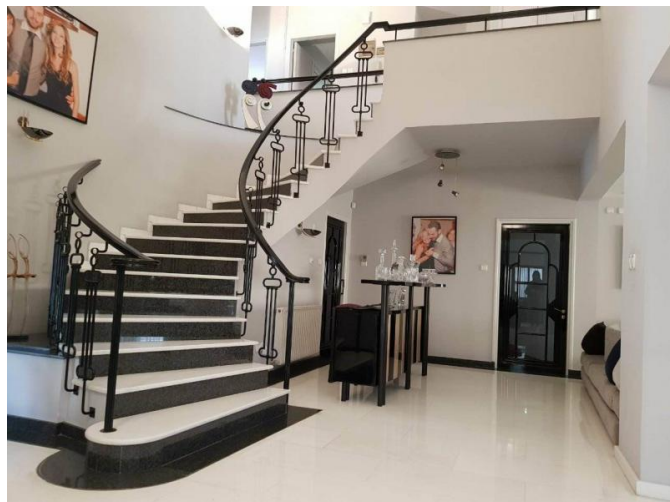

SPACIOUS DETACHED 4- BEDROOM HOUSE OF 465 M2 IN PAPAS AREA

€ 4 000 /мес.