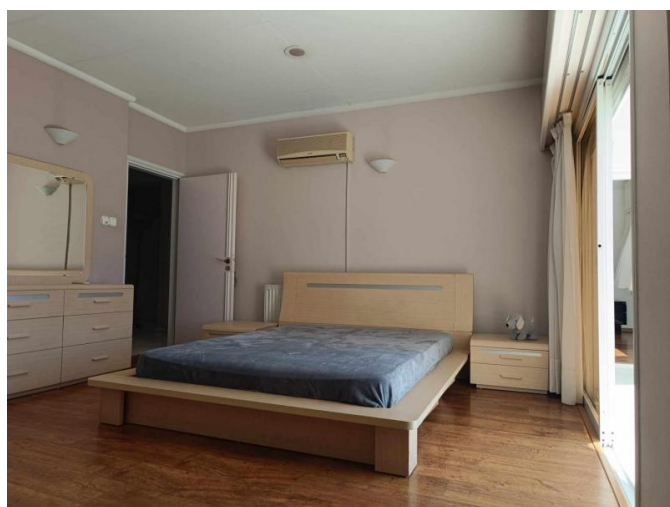

# SPACIOUS DETACHED 4- BEDROOM HOUSE OF 465 M2 IN PAPAS AREA

€ 4 000 /мес.

<b>Код Объекта:</b>	6680	<b>Тип:</b>	Долгосрочная аренда - House/Villa
<b>Местоположение:</b>	Лимассол - ПОТАМОС ГЕРМАСОЙЯ	<b>Площадь:</b>	465 м <sup>2</sup>
<b>Участок:</b>	511 м <sup>2</sup>	<b>Спальни:</b>	4
<b>Ванные:</b>	4+	<b>Этажность:</b>	3
<b>Отопление:</b>	Дизельное отопление	<b>Расстояние до моря:</b>	3 км
<b>Расстояние до аэропорта:</b>	60 км		

**SPACIOUS DETACHED 4- BEDROOM HOUSE  
OF 465 M2 IN PAPAS AREA**

---

€ 4 000 /мес.

**SPACIOUS DETACHED 4- BEDROOM HOUSE  
OF 465 M2 IN PAPAS AREA**

---

€ 4 000 /мес.

# SPACIOUS DETACHED 4- BEDROOM HOUSE OF 465 M2 IN PAPAS AREA

€ 4 000 /мес.

**SPACIOUS DETACHED 4- BEDROOM HOUSE  
OF 465 M2 IN PAPAS AREA**

---

€ 4 000 /мес.