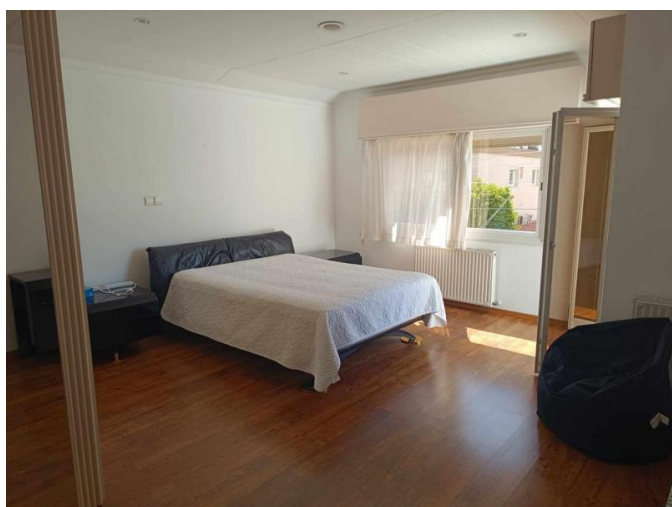

# SPACIOUS DETACHED 4- BEDROOM HOUSE OF 465 M2 IN PAPAS AREA

€ 4 000 /мес.

<b>Код Объекта:</b>	6680	<b>Тип:</b>	Долгосрочная аренда - House/Villa
<b>Местоположение:</b>	Лимассол - ПОТАМОС ГЕРМАСОЙЯ	<b>Площадь:</b>	465 м <sup>2</sup>
<b>Участок:</b>	511 м <sup>2</sup>	<b>Спальни:</b>	4
<b>Ванные:</b>	4+	<b>Этажность:</b>	3
<b>Отопление:</b>	Дизельное отопление	<b>Расстояние до моря:</b>	3 км
<b>Расстояние до аэропорта:</b>	60 км		

**SPACIOUS DETACHED 4- BEDROOM HOUSE  
OF 465 M2 IN PAPAS AREA**

---

€ 4 000 /мес.

**SPACIOUS DETACHED 4- BEDROOM HOUSE  
OF 465 M2 IN PAPAS AREA**

---

€ 4 000 /мес.

# SPACIOUS DETACHED 4- BEDROOM HOUSE OF 465 M2 IN PAPAS AREA

€ 4 000 /мес.

**SPACIOUS DETACHED 4- BEDROOM HOUSE  
OF 465 M2 IN PAPAS AREA**

---

€ 4 000 /мес.