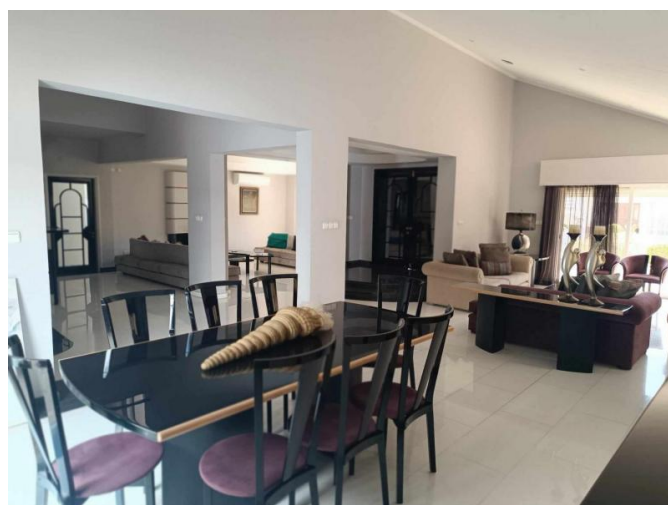

**SPACIOUS DETACHED 4- BEDROOM HOUSE
OF 465 M2 IN PAPAS AREA**

€ 4 000 /мес.