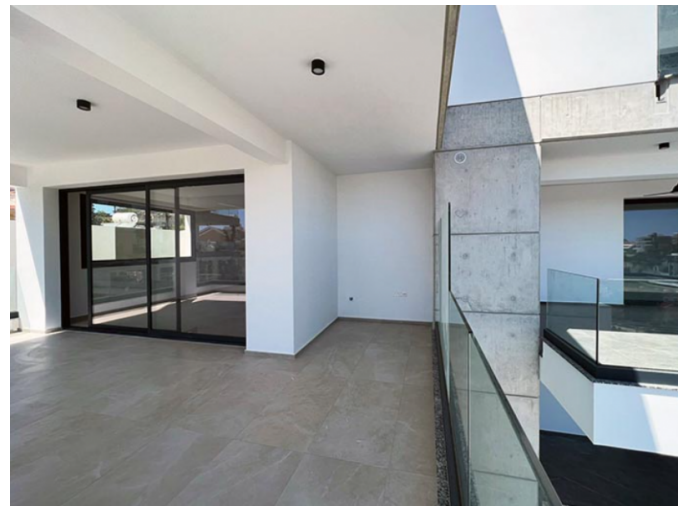

**BRAND NEW 3-BEDROOM APARTMENT IN
A MODERN COMPLEX**

€ 570 000