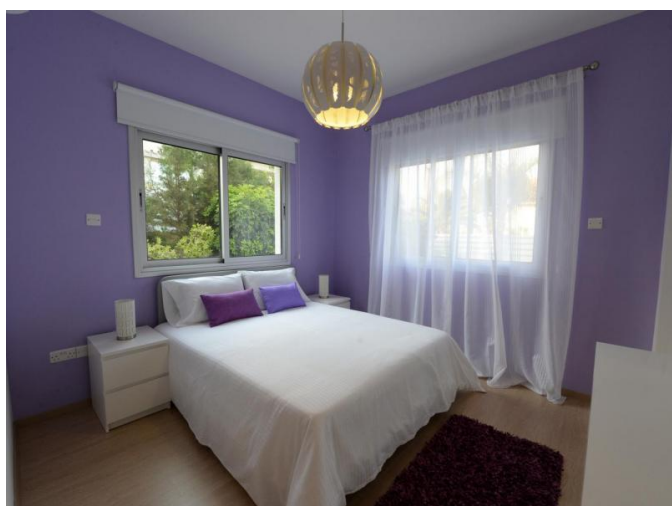

**СТИЛЬНАЯ СОВЕРШЕННО НОВАЯ 4
СПАЛЬНАЯ КВАРТИРА НА ПЕРВОМ
ЭТАЖЕ С ЧАСТНЫМ БАССЕЙНОМ И
САДОМ**

€ 2 750 /мес.