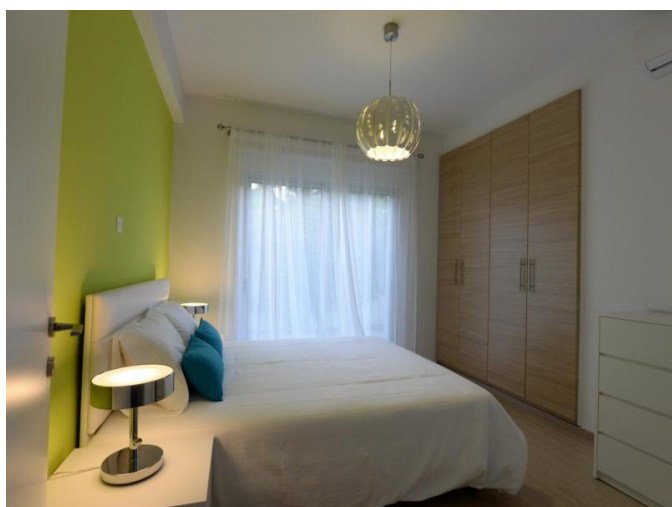

**СТИЛЬНАЯ СОВЕРШЕННО НОВАЯ 4
СПАЛЬНАЯ КВАРТИРА НА ПЕРВОМ
ЭТАЖЕ С ЧАСТНЫМ БАССЕЙНОМ И
САДОМ**

€ 2 750 /мес.