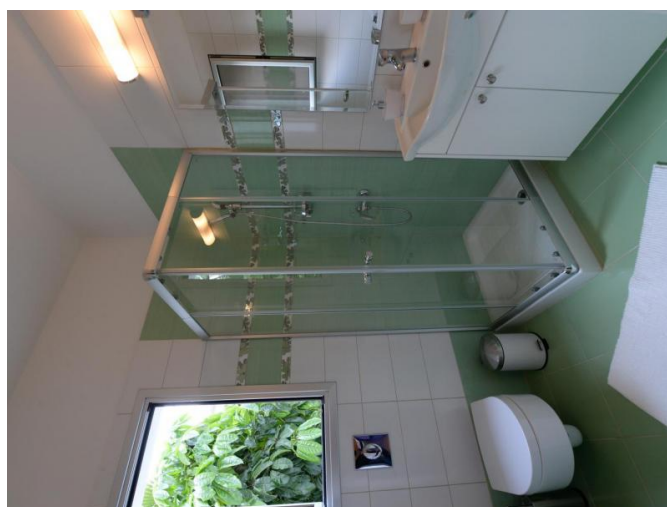

**СТИЛЬНАЯ СОВЕРШЕННО НОВАЯ 4
СПАЛЬНАЯ КВАРТИРА НА ПЕРВОМ
ЭТАЖЕ С ЧАСТНЫМ БАССЕЙНОМ И
САДОМ**

€ 2 750 /мес.