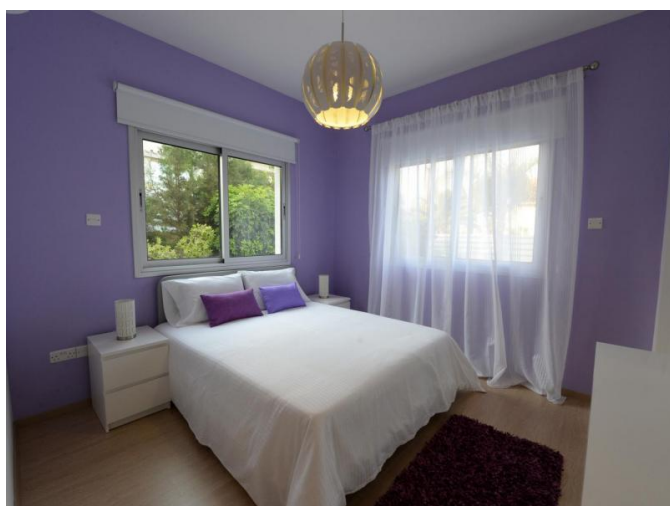

**СТИЛЬНАЯ СОВЕРШЕННО НОВАЯ 4
СПАЛЬНАЯ КВАРТИРА НА ПЕРВОМ
ЭТАЖЕ С ЧАСТНЫМ БАССЕЙНОМ И
САДОМ**

€ 2 750 /мес.