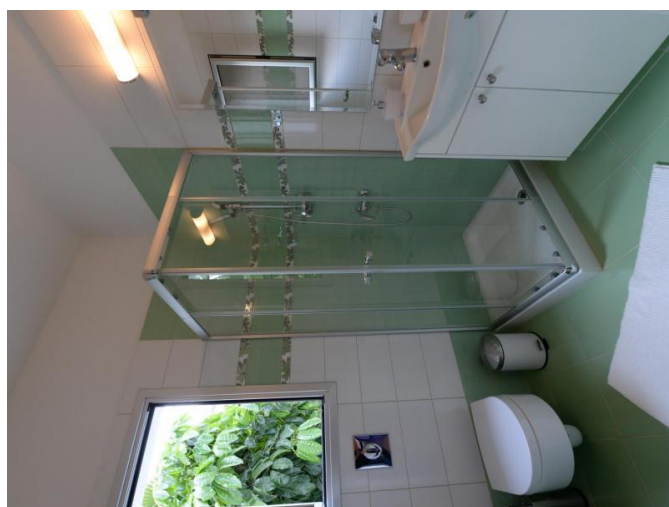

**СТИЛЬНАЯ СОВЕРШЕННО НОВАЯ 4
СПАЛЬНАЯ КВАРТИРА НА ПЕРВОМ
ЭТАЖЕ С ЧАСТНЫМ БАССЕЙНОМ И
САДОМ**

€ 2 750 /мес.