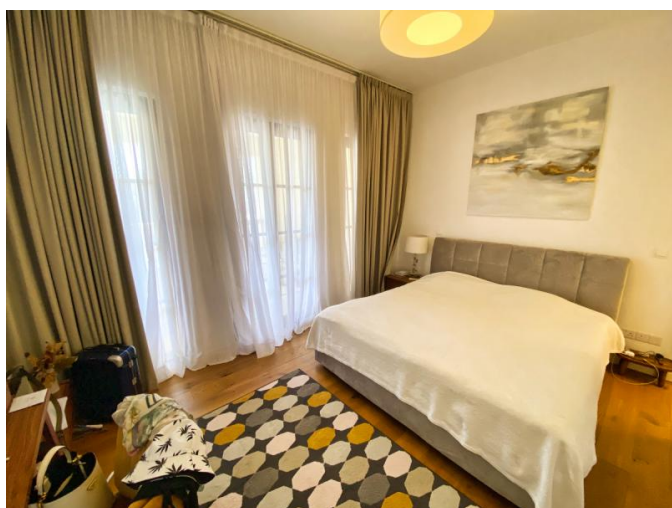

**ЭЛЕГАНТНАЯ 4-СПАЛЬНАЯ КВАРТИРА
КЛАССА ЛЮКС В ПРЕСТИЖНОМ
КОМПЛЕКСЕ ЛИМАССОЛА**

€ 6 900 /мес.