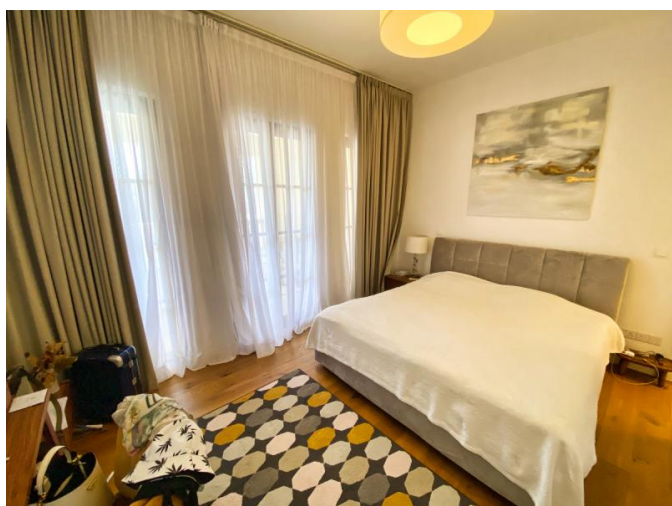

**ЭЛЕГАНТНАЯ 4-СПАЛЬНАЯ КВАРТИРА
КЛАССА ЛЮКС В ПРЕСТИЖНОМ
КОМПЛЕКСЕ ЛИМАССОЛА**

---

6 900 €/мес.