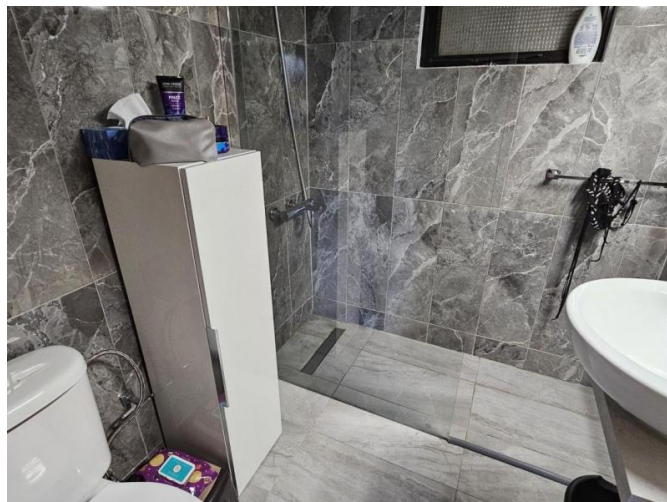

2 BEDROOM APARTMENT IN THE COMPLEX ON THE BEACH

---

1 800 €/мес.

09.04.2026