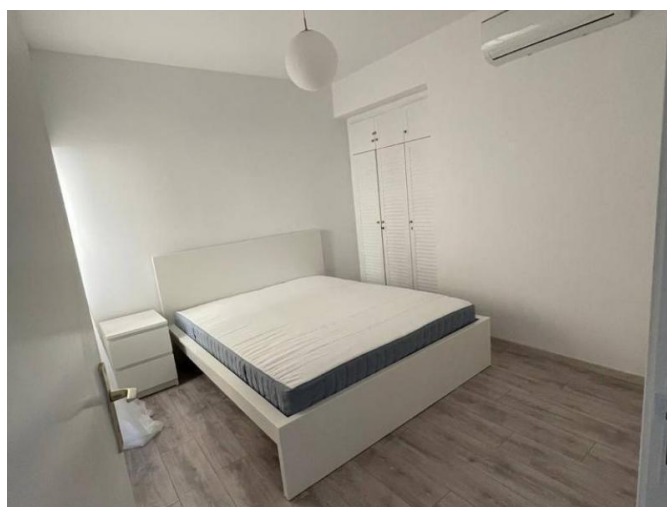

2 BEDROOM APARTMENT IN THE COMPLEX ON THE BEACH

€ 1 800 /мес.

Код Объекта:	6719	Тип:	Долгосрочная аренда - Apartment
Местоположение:	Лимассол - ПОТАМОС ГЕРМАСОЙЯ	Площадь:	60 м ²
Спальни:	2	Ванные:	1
Ремонт:	После ремонта	Этаж:	2
Этажность:	5	Расстояние до моря:	0 м
Расстояние до аэропорта:	60 км	Крытые веранды, 8 м²:	

2 BEDROOM APARTMENT IN THE COMPLEX ON THE BEACH

€ 1 800 /мес.

21.05.2026

2 BEDROOM APARTMENT IN THE COMPLEX ON THE BEACH

€ 1 800 /мес.

2 BEDROOM APARTMENT IN THE COMPLEX ON THE BEACH

€ 1 800 /мес.