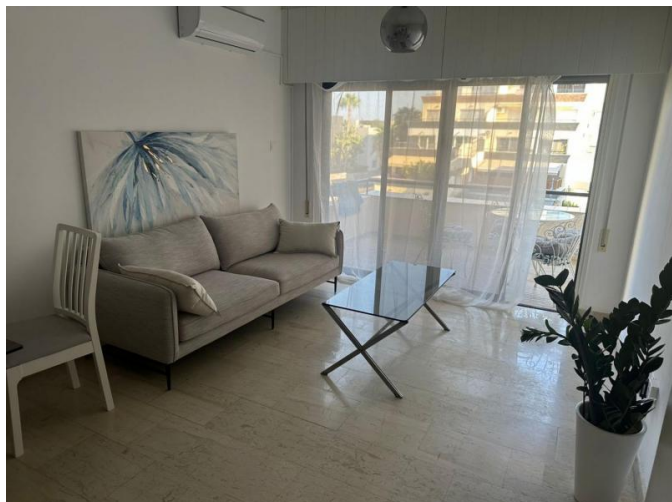

2 BEDROOM APARTMENT IN THE COMPLEX ON THE BEACH

€ 1 800 /мес.