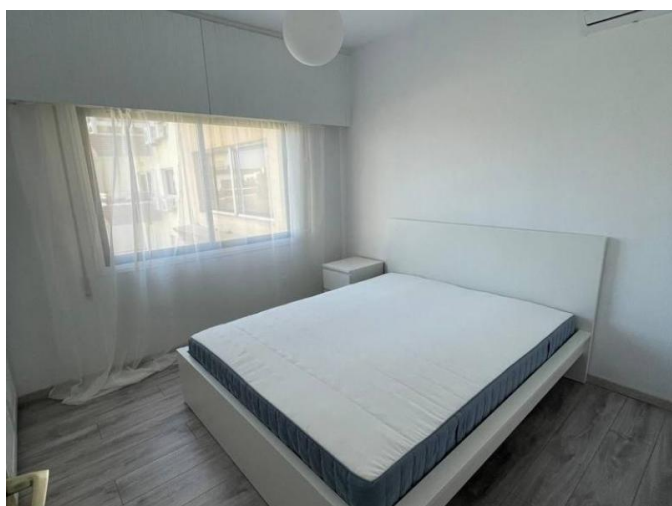

2 BEDROOM APARTMENT IN THE COMPLEX ON THE BEACH

1 800 €/мес.

Код Объекта:	6719	Тип:	Долгосрочная аренда - Apartment
Местоположение:	Лимассол - ПОТАМОС ГЕРМАСОЙЯ	Площадь:	60 м ²
Спальни:	2	Ванные:	1
Ремонт:	После ремонта	Этаж:	2
Этажность:	5	Расстояние до моря:	0 м
Расстояние до аэропорта:	60 км	Крытые веранды, 8 м²:	

**2 BEDROOM APARTMENT IN THE
COMPLEX ON THE BEACH**

1 800 €/мес.

09.04.2026

2 BEDROOM APARTMENT IN THE COMPLEX ON THE BEACH

1 800 €/мес.

2 BEDROOM APARTMENT IN THE COMPLEX ON THE BEACH

1 800 €/мес.

09.04.2026