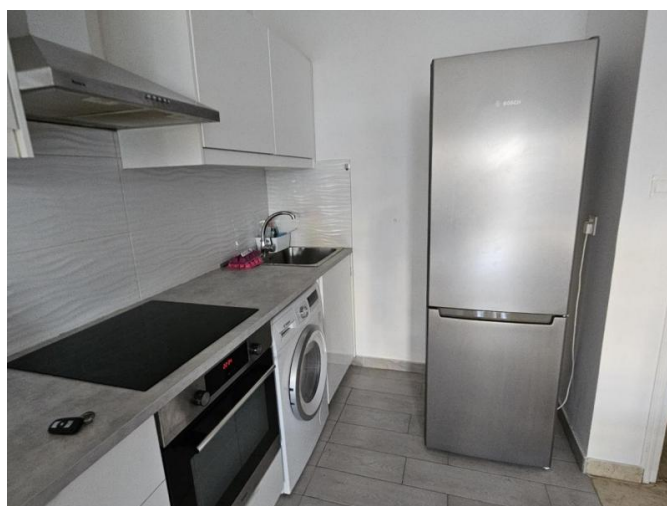

2 BEDROOM APARTMENT IN THE COMPLEX ON THE BEACH

€ 1 800 /мес.