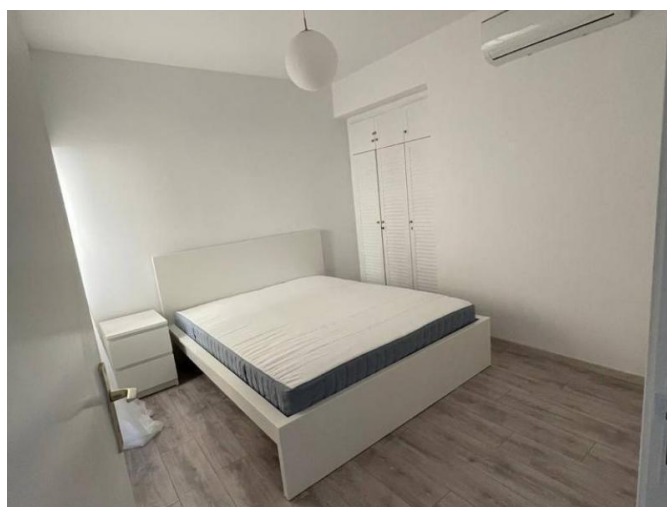

2 BEDROOM APARTMENT IN THE COMPLEX ON THE BEACH

1 800 €/мес.

Код Объекта:	6719	Тип:	Долгосрочная аренда - Apartment
Местоположение:	Лимассол - ПОТАМОС ГЕРМАСОЙЯ	Площадь:	60 м ²
Спальни:	2	Ванные:	1
Ремонт:	После ремонта	Этаж:	2
Этажность:	5	Расстояние до моря:	0 м
Расстояние до аэропорта:	60 км	Крытые веранды, 8 м²:	

**2 BEDROOM APARTMENT IN THE
COMPLEX ON THE BEACH**

1 800 €/мес.

09.04.2026

2 BEDROOM APARTMENT IN THE COMPLEX ON THE BEACH

1 800 €/мес.

2 BEDROOM APARTMENT IN THE COMPLEX ON THE BEACH

1 800 €/мес.

09.04.2026