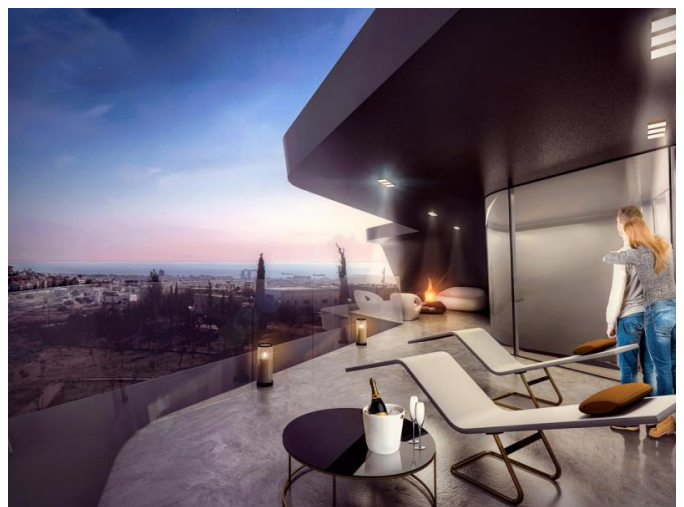

**UNDER CONSTRUCTION A UNIQUE  
MODERN VILLAS AT PANTHEA HIGH HILLS**

750 000 €

<b>Код Объекта:</b>	878	<b>Тип:</b>	Продажа - House/Villa
<b>Местоположение:</b>	Лимассол - ПАНТЕА	<b>Площадь:</b>	187 м <sup>2</sup>
<b>Участок:</b>	390 м <sup>2</sup>	<b>Спальни:</b>	3
<b>Ванные:</b>	3	<b>Этажность:</b>	4
<b>Отопление:</b>	Централизованное	<b>Год постройки:</b>	2018
<b>Расстояние до моря:</b>	3 км	<b>Расстояние до аэропорта:</b>	60 км
<b>Статус:</b>	В стадии строительства	<b>НДС:</b>	PLUS VAT
<b>Открытые веранды, м<sup>2</sup>:</b>	43	<b>Крытые веранды, м<sup>2</sup>:</b>	38

**UNDER CONSTRUCTION A UNIQUE  
MODERN VILLAS AT PANTHEA HIGH HILLS**

---

750 000 €

**UNDER CONSTRUCTION A UNIQUE  
MODERN VILLAS AT PANTHEA HIGH HILLS**

---

750 000 €

**UNDER CONSTRUCTION A UNIQUE  
MODERN VILLAS AT PANTHEA HIGH HILLS**