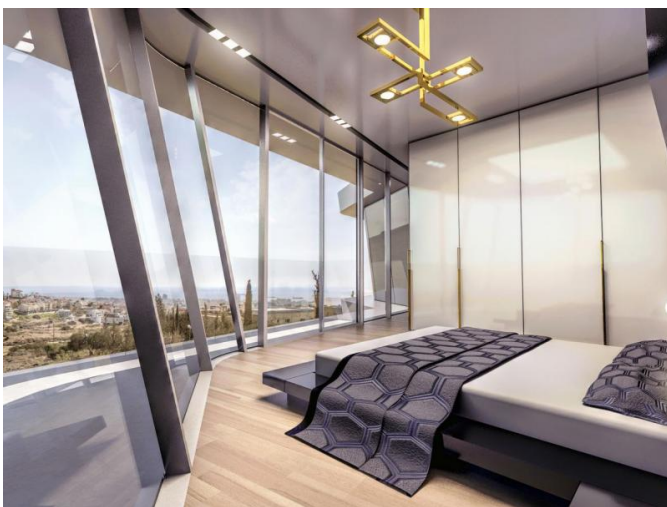

**UNDER CONSTRUCTION A UNIQUE  
MODERN VILLAS AT PANTHEA HIGH HILLS**

750 000 €

<b>Код Объекта:</b>	878	<b>Тип:</b>	Продажа - House/Villa
<b>Местоположение:</b>	Лимассол - ПАНТЕА	<b>Площадь:</b>	187 м <sup>2</sup>
<b>Участок:</b>	390 м <sup>2</sup>	<b>Спальни:</b>	3
<b>Ванные:</b>	3	<b>Этажность:</b>	4
<b>Отопление:</b>	Централизованное	<b>Год постройки:</b>	2018
<b>Расстояние до моря:</b>	3 км	<b>Расстояние до аэропорта:</b>	60 км
<b>Статус:</b>	В стадии строительства	<b>НДС:</b>	PLUS VAT
<b>Открытые веранды, м<sup>2</sup>:</b>	43	<b>Крытые веранды, м<sup>2</sup>:</b>	38

**UNDER CONSTRUCTION A UNIQUE  
MODERN VILLAS AT PANTHEA HIGH HILLS**

---

750 000 €

**UNDER CONSTRUCTION A UNIQUE  
MODERN VILLAS AT PANTHEA HIGH HILLS**

---

750 000 €

**UNDER CONSTRUCTION A UNIQUE  
MODERN VILLAS AT PANTHEA HIGH HILLS**