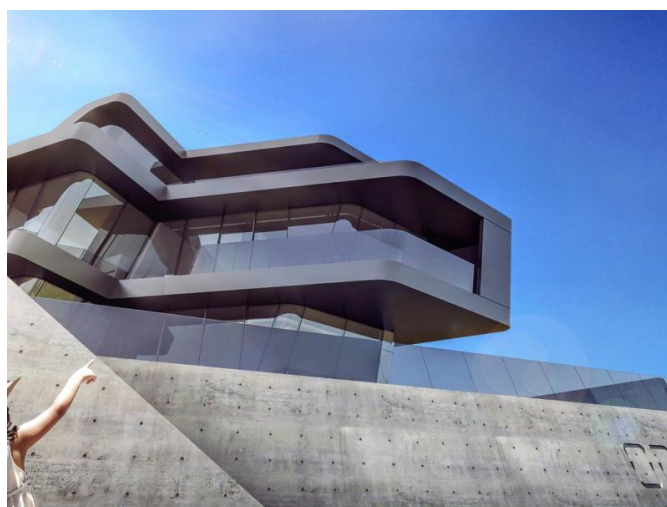

**UNDER CONSTRUCTION A UNIQUE  
MODERN VILLAS AT PANTHEA HIGH HILLS**

750 000 €

<b>Код Объекта:</b>	878	<b>Тип:</b>	Продажа - House/Villa
<b>Местоположение:</b>	Лимассол - ПАНТЕА	<b>Площадь:</b>	187 м <sup>2</sup>
<b>Участок:</b>	390 м <sup>2</sup>	<b>Спальни:</b>	3
<b>Ванные:</b>	3	<b>Этажность:</b>	4
<b>Отопление:</b>	Централизованное	<b>Год постройки:</b>	2018
<b>Расстояние до моря:</b>	3 км	<b>Расстояние до аэропорта:</b>	60 км
<b>Статус:</b>	В стадии строительства	<b>НДС:</b>	PLUS VAT
<b>Открытые веранды, м<sup>2</sup>:</b>	43	<b>Крытые веранды, м<sup>2</sup>:</b>	38

**UNDER CONSTRUCTION A UNIQUE  
MODERN VILLAS AT PANTHEA HIGH HILLS**

---

750 000 €

**UNDER CONSTRUCTION A UNIQUE  
MODERN VILLAS AT PANTHEA HIGH HILLS**

---

750 000 €

**UNDER CONSTRUCTION A UNIQUE  
MODERN VILLAS AT PANTHEA HIGH HILLS**