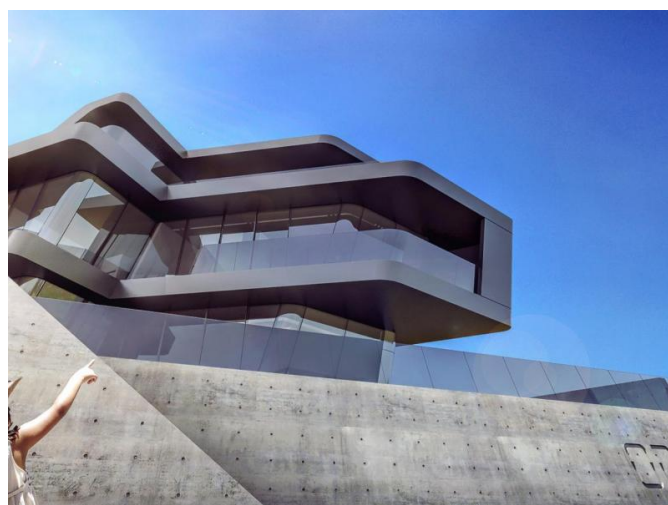

**UNDER CONSTRUCTION A UNIQUE  
MODERN VILLAS AT PANTHEA HIGH HILLS**

€ 750 000

<b>Код Объекта:</b>	878	<b>Тип:</b>	Продажа - House/Villa
<b>Местоположение:</b>	Лимассол - ПАНТЕА	<b>Площадь:</b>	187 м <sup>2</sup>
<b>Участок:</b>	390 м <sup>2</sup>	<b>Спальни:</b>	3
<b>Ванные:</b>	3	<b>Этажность:</b>	4
<b>Отопление:</b>	Централизованное	<b>Год постройки:</b>	2018
<b>Расстояние до моря:</b>	3 км	<b>Расстояние до аэропорта:</b>	60 км
<b>Статус:</b>	В стадии строительства	<b>НДС:</b>	PLUS VAT
<b>Открытые веранды, м<sup>2</sup>:</b>	43	<b>Крытые веранды, м<sup>2</sup>:</b>	38

**UNDER CONSTRUCTION A UNIQUE  
MODERN VILLAS AT PANTHEA HIGH HILLS**

---

€ 750 000

**UNDER CONSTRUCTION A UNIQUE  
MODERN VILLAS AT PANTHEA HIGH HILLS**

---

€ 750 000