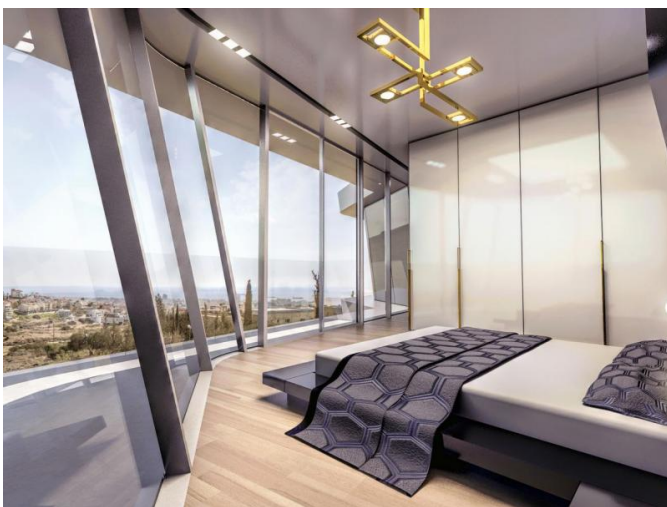

**UNDER CONSTRUCTION A UNIQUE
MODERN VILLAS AT PANTHEA HIGH HILLS**

€ 750 000