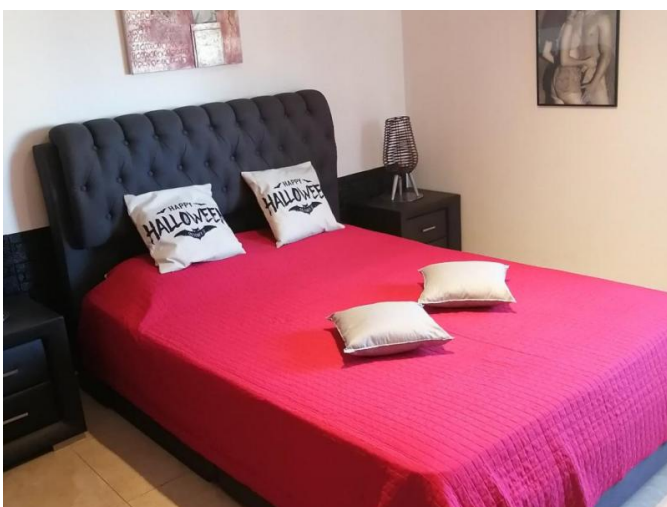

2-BEDROOM APARTMENT IN AGIA FYLA

€ 1 300 /мес.

€ 1 500 /мес.