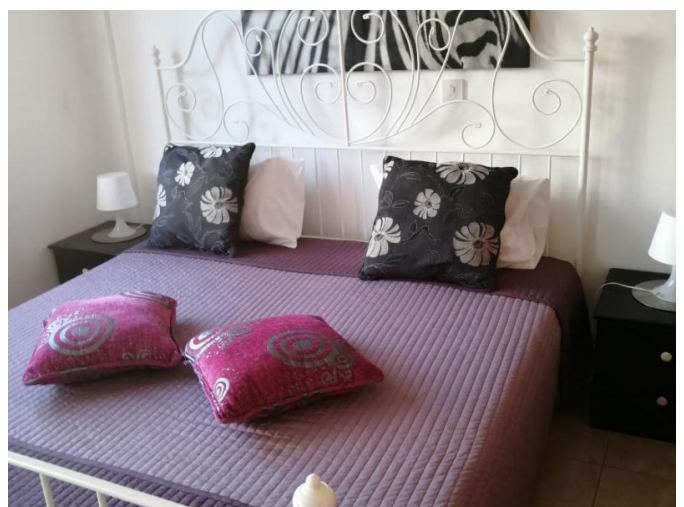

2-BEDROOM APARTMENT IN AGIA FYLA

€ 1 300 /мес.

€ 1 500 /мес.