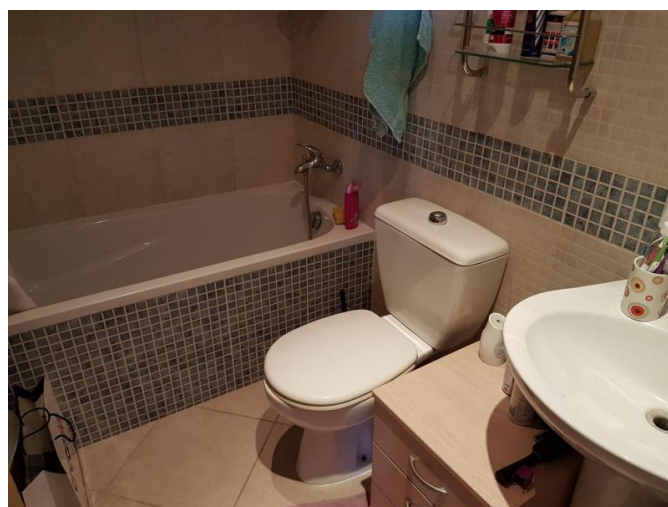

**ПРОСТОРНАЯ СОВРЕМЕННАЯ 2
СПАЛЬНАЯ КВАРТИРА В КОМПЛЕКСЕ С
ВИДОМ НА МОРЕ**

---

1 200 €/мес.