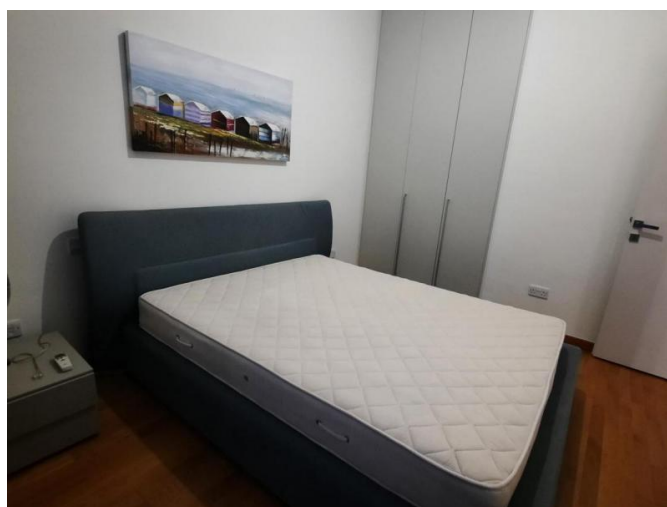

**ЭЛЕГАНТНЫЕ АПАРТАМЕНТЫ С 3
СПАЛЬНЯМИ НА БЕРЕГУ МОРЯ И
ЧАСТНЫМ САДОМ В ЛИМАССОЛ
МАРИНА**

€ 5 500 /мес.